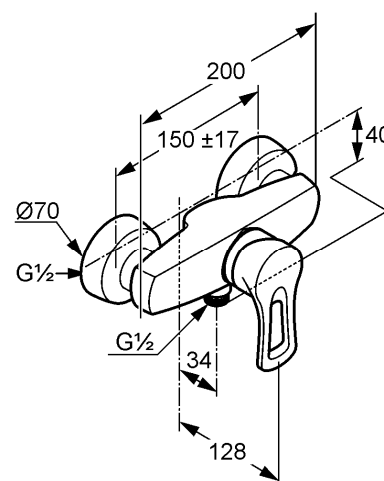

Изделие: **KLUDI MX**
однорычажный смеситель для душа DN 15

Номер артикула: **33 710 05 62**

Поверхность: **05 - хром**

Описание изделия:

полый рычаг
настенный монтаж
класс расхода воды В
эксцентрики
керамический картридж с ограничителем горячей воды
отвод для душа G 1/2
без душевого гарнитура
защищен от обратного тока воды
класс шума I

Дополнительная информация:

Класс расхода воды В:
макс. расход воды до 25 л/мин. при давлении 3 бара

Класс шума I:
макс. 20 дБ при давлении 3 бара

Фото продукта

Размеры