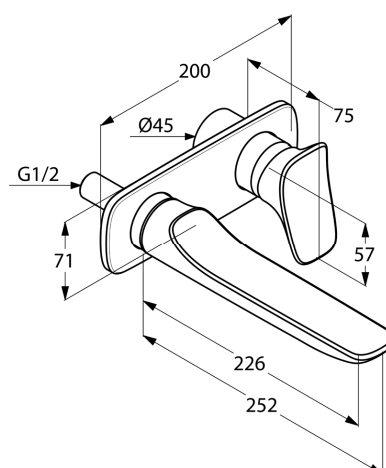

Изделие: **KLUDI AMBIENTA**
смеситель для умывальника
для настенного монтажа

Номер артикула: **53 245 05 75**

Поверхность: **05 – хром**

Описание изделия:

внешняя монтажная часть
литой рычаг
монтаж на 2 отверстия
класс расхода воды Z
аэратор s-pointer Cache M 24 x 1
длина излива 226 мм
для внутренней части 38 243

Дополнительная информация:

Класс расхода воды Z:
макс. расход воды до 9 л/мин. при давлении 3 бара

Фото продукта

Размеры

График расхода воды