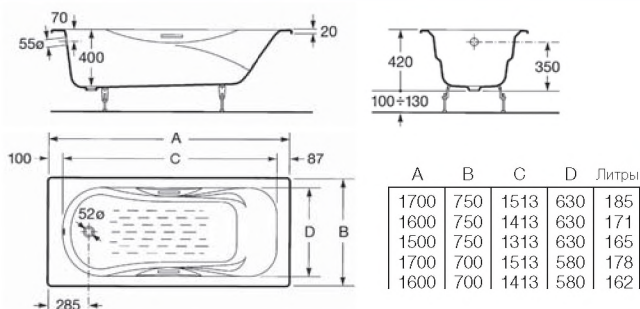

Malibu

2309G000R	1700 x 750	Bañera de hierro fundido esmaltado, apoyabrazos integrales, asas de metal cromado y fondo antideslizante. Toma para conexión tierra.	<i>Luxury bath in vitreous enamelled cast-iron, armrests, chrome metal handgrips and anti-slip base. Earth connection.</i>	Baignoire en fonte émaillée, accoudoirs incorporés, poignées en métal chromé et fond antidérapant. Prise de terre.	<i>Роскошная эмалированная чугунная ванна с подлокотниками, хромированными металлическими ручками и противоскользящим покрытием дна.</i>
230960..0*	1700 x 750				
248134..1*	1700 x 750				
2310G000R	1600 x 750				
231060..0*	1600 x 750				
248136..1*	1600 x 750				
2315G000R	1500 x 750				
231560..0*	1500 x 750				
248138..1*	1500 x 750				
2333G0000	1700 x 700				
233360..0*	1700 x 700				
248139..1*	1700 x 700				
2334G0000	1600 x 700				
233460..0*	1600 x 700				
248141..1*	1600 x 700				

* Con fondo antideslizante / With anti-slip base / Avec fond antidérapant / С противоскользящим покрытием дна, без ручек.

	Opcional:	As option:	En option:	Дополнительно:
291053000	Apoyacabeza de poliuretano.	<i>Polyurethane headrest.</i>	Appui-tête en polyuréthane.	<i>Полиуретановый подголовник.</i>
526803010	Asas cromadas.	<i>Chromed hand grips.</i>	Poignes en chrome.	<i>Ручки для ванны Malibu, хром.</i>
52680301P	Asas de oro.	<i>Gold hand grips.</i>	Poignes en oro.	<i>Ручки для ванны Malibu, золото.</i>
	Faldones (ver cuadro pág. 36).	<i>Skirting panels (see table on page 36).</i>	Tabliers (voir tableau p. 36).	<i>Панели (см. таблицу на стр. 36).</i>