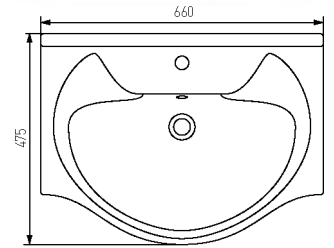

БАЙКАЛ 60 см

глубина чаши 120

белый 1АХ012WBХХ000

БАЙКАЛ 65 см

глубина чаши 120

белый 1АХ013WBХХ000

СМАЙЛ-50

глубина чаши 140

белый 1WH207781