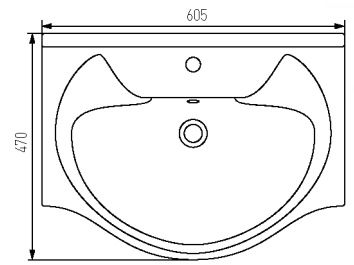

БАЙКАЛ 60 см

глубина чаши 120

белый 1АХ012WBХХ000

БАЙКАЛ 65 см

глубина чаши 120

белый 1АХ013WBХХ000

СМАЙЛ-50

глубина чаши 140

белый 1WH207781