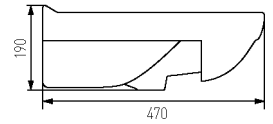

БАЙКАЛ 60 см

глубина чаши 120

белый 1АХ012WBХХ000

БАЙКАЛ 65 см

глубина чаши 120

белый 1АХ013WBХХ000

СМАЙЛ-50

глубина чаши 140