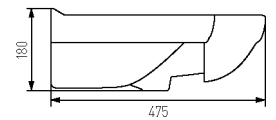

БАЙКАЛ 60 см

глубина чаши 120

белый 1АХ012WBХХ000

БАЙКАЛ 65 см

глубина чаши 120

белый 1АХ013WBХХ000

СМАЙЛ-50

глубина чаши 140