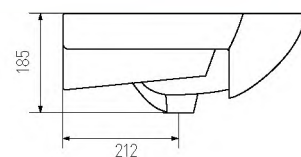

СМАЙЛ-65

глубина чаши 130

белый 1WH207782

СМАЙЛ-80

глубина чаши 140

белый 1WH207783

ЛОРЕТО 85 см

глубина чаши 140