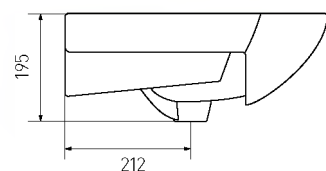

СМАЙЛ-65

глубина чаши 130

белый 1WH207782

СМАЙЛ-80

глубина чаши 140

белый 1WH207783

ЛОРЕТО 85 см

глубина чаши 140

белый 1AX134WBXX000