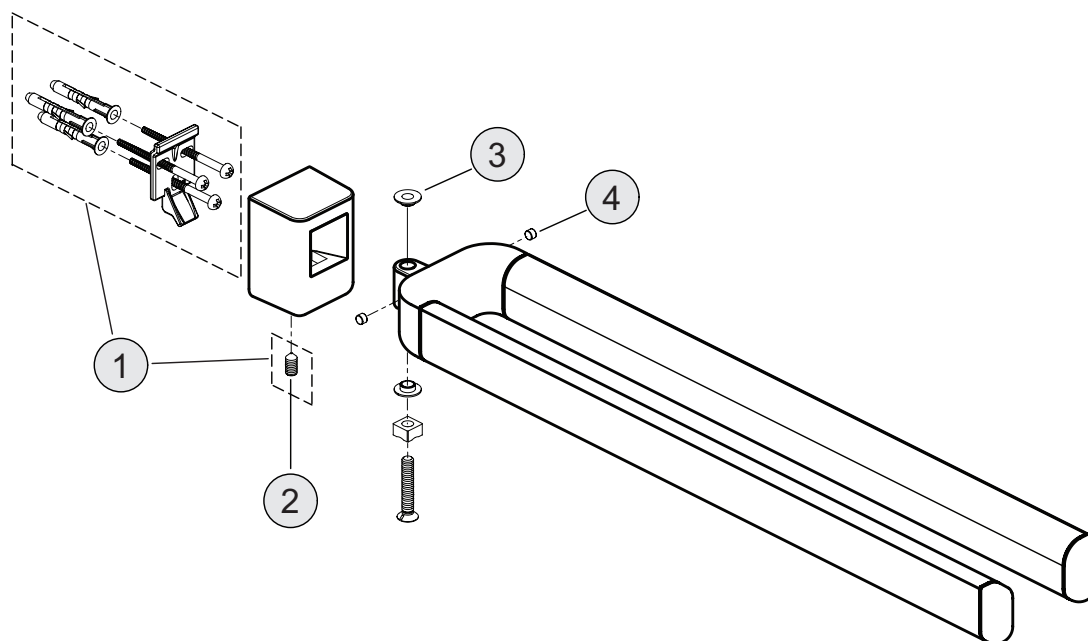

**Oberflächen**

AA Chrom

Produkt

Artikel-Nr.

B x T x H mm

kg

Doppelte Handtuchstange

A9138AA

79 x 492 x 62

SoftMood

**Pos. Bezeichnung****Ersatzteil-Bestell-Nummer****Liefermenge**

1	Befestigungssatz	H 961 967 NU	1
2	Gewindestift M6 x 12 mm DIN914 A2 INOX	H 961 395 NU	1
3	Lagerbuchse	H 961 417 NU	1
4	Stopfen	A 963 751 NU	1