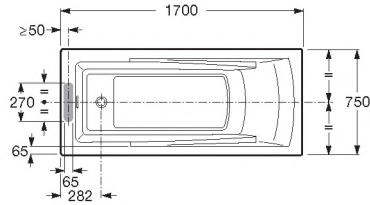

Hall

ZRU9302768	1700 x 750	Bañera acrílica rectangular.	Rectangular acrylic bath.	Baignoire acrylique rectangulaire.	Прямоугольная ванна, глубина 42,2 см (монтажный комплект заказывается отдельно).
ZRU9302770	Opcional: Kit de montaje.	As option: Assembly kit.	En option: Kit de montaje.	Дополнительно: Монтажный комплект (каркас, комплект креплений к стене, к фронтальной панели, система слив-перелив).	
ZRU9302772	1700 x 750	Faldon acrílico frontal.	Acrylic front panel.	Tablier acrylique avant.	Акриловая фронтальная панель.
ZRU9302776 ZRU9302777	Левая Правая	Faldon acrílico lateral.	Acrylic side panel.	Tablier acrylique lateral.	Акриловая боковая панель.
24F061000	Apoyacabeza de poliuretano	Polyurethane headrest.	Appui-tête en polyuréthane.	Полиуретановый подголовник.	

Hall Biplaza

*Altura montaje con faldón
Assembly height with panel
Hauteur montage avec tablier
Высота с панелью

248163..0 248170..1	1800 x 800 1800 x 800	Bañera acrílica rectangular biplaza. Incluye: Apoyacabeza (x2) de poliuretano acabado negro ref. 24F061000. Se expide con patas regulables.	Two-person rectangular acrylic bath. Includes headrest (x2) in black-finish polyurethane code 24F061000. Supplied with adjustable legs.	Baignoire acrylique rectangulaire biplaza. Comprend: Appui-tête (x 2) en polyuréthane finition noire réf. 24F061000. Livrée avec pieds réglables.	Двухместная прямоугольная акриловая ванна. Включает: Подголовник (x2) в отделке из черного полиуретана. Поставляется с регулируемыми ножками.
	Opcional: Faldones acrílicos (ver cuadro pág. 29).	As option: Acrylic panels (see table on page 29).	En option: Tabliers acryliques (voir tableau p. 29).	Дополнительно: Акриловые панели Деревянные панели (см. таблицу на стр. 29).	