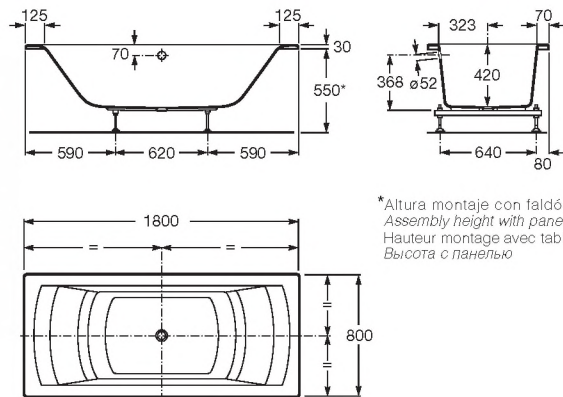

Hall

ZRU9302768	1700 x 750	Bañera acrílica rectangular.	Rectangular acrylic bath.	Baignoire acrylique rectangulaire.	Прямоугольная ванна, глубина 42,2 см (монтажный комплект заказывается отдельно).
ZRU9302770	Opcional: Kit de montaje.	As option: Assembly kit.	En option: Kit de montaje.	Дополнительно: Монтажный комплект (каркас, комплект креплений к стене, к фронтальной панели, система слив-перелив).	
ZRU9302772	1700 x 750	Faldon acrílico frontal.	Acrylic front panel.	Tablier acrylique avant.	Акриловая фронтальная панель.
ZRU9302776 ZRU9302777	Левая Правая	Faldon acrílico lateral.	Acrylic side panel.	Tablier acrylique lateral.	Акриловая боковая панель.
24F061000	Apoyacabeza de poliuretano	Polyurethane headrest.	Appui-tête en polyuréthane.	Полиуретановый подголовник.	

Hall Biplaza

*Altura montaje con faldón
Assembly height with panel
Hauteur montage avec tablier
Высота с панелью

248163..0 248170..1	1800 x 800 1800 x 800	Bañera acrílica rectangular biplaza. Incluye: Apoyacabeza (x2) de poliuretano acabado negro ref. 24F061000. Se expide con patas regulables.	Two-person rectangular acrylic bath. Includes headrest (x2) in black-finish polyurethane code 24F061000. Supplied with adjustable legs.	Baignoire acrylique rectangulaire biplaza. Comprend: Appui-tête (x 2) en polyuréthane finition noire réf. 24F061000. Livrée avec pieds réglables.	Двухместная прямоугольная акриловая ванна. Включает: Подголовник (x2) в отделке из черного полиуретана. Поставляется с регулируемыми ножками.
	Opcional: Faldones acrílicos (ver cuadro pág. 29).	As option: Acrylic panels (see table on page 29).	En option: Tabliers acryliques (voir tableau p. 29).	Дополнительно: Акриловые панели Деревянные панели (см. таблицу на стр. 29).	