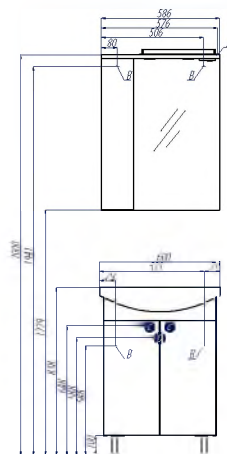

Схема подключения:

- А – место подключения электрического провода
- В – место крепления навесов
- С – место для вывода труб водоснабжения
- Д – место для вывода трубы канализации

НАИМЕНОВАНИЕ	ГАБАРИТЫ ш*в*г (мм)	ЦВЕТ/Артикул	КОМПЛЕКТАЦИЯ
Зеркало-шкаф ОНДА левое	586*798*172	белый 1A0098020N01L	полка – 1, светильник галогеновый – 2, трансформатор – 1, выключатель – 1, розетка – 1, ручка – 1
Зеркало-шкаф ОНДА правое	586*798*172	белый 1A0098020N01R	полка – 1, светильник галогеновый – 2, трансформатор – 1, выключатель – 1, розетка – 1, ручка – 1
Тумба ОНДА 60	560*820*299	белый 1A1228010N010	ножка – 2, навес – 2, полка – 1, ручка – 2; раковина АКВАРЕЛЬ 60 см (арт. 1.УН11.0.195)