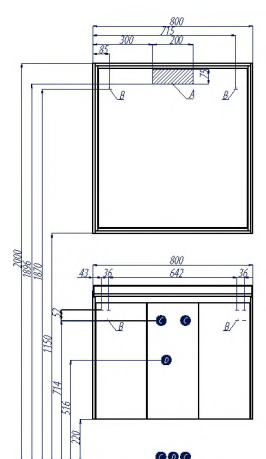

Корица

Латте

Белый/выбеленное дерево

Схема подключения:

- A – место подключения электрического провода
- B – место крепления навесов
- C – место для вывода труб водоснабжения
- D – место для вывода трубы канализации

Зеркало-шкаф Фабиа 80У

НАИМЕНОВАНИЕ	ГАБАРИТЫ Ш*В*Г (мм)	ЦВЕТ/АТИКУЛ	ЦВЕТ/АТИКУЛ	ЦВЕТ/АТИКУЛ	ЦВЕТ/АТИКУЛ	КОМПЛЕКТАЦИЯ
Зеркало-шкаф ФАБИА 80	800*849*115	ваниль 1A166902FBPDO	корица 1A166902FBPFO	латте 1A166902FBPHO	белый / выбеленное дерево 1A166902FBAYO	встроенный светильник с сенсорным выключателем -1, навес - 2
Зеркало-шкаф ФАБИА 80У	800*850*115			выбеленное дерево 1A172502FBB50		навес мебельный - 2
Тумба-умывальник ФАБИА 80	794*614*448	ваниль 1A166601FBAGO	корица 1A166601FBANO	латте 1A166601FBAIO	белый / выбеленное дерево 1A166601FBAYO	навес - 2, внутренний ящик из ДСП - 1, полка ДСП - 1; раковина ФАБИА 800 белая (арт. 1A708031FB010)
Шкаф подвесной ФАБИА	338*325*198	ваниль 1A167603FBAGO	корица 1A167603FBANO	латте 1A167603FBAIO	белый / выбеленное дерево 1A167603FBAYO	навес - 2, фасад - 1
Полуколонна ФАБИА	338*937*198	ваниль 1A167003FBAGO	корица 1A167003FBANO	латте 1A167003FBAIO	белый / выбеленное дерево 1A167003FBAYO	навес - 2, полка - 1, фасад - 2
Ножки для тумбы- умывальника ФАБИА	высота 220 мм	1A070003FB000				в комплекте 2 ножки
Ножка для шкафа ФАБИА	высота 220 мм	1A161103FB000				в комплекте 1 ножка

Эта модель выпускается также с раковиной шириной 65 см (стр. 170)