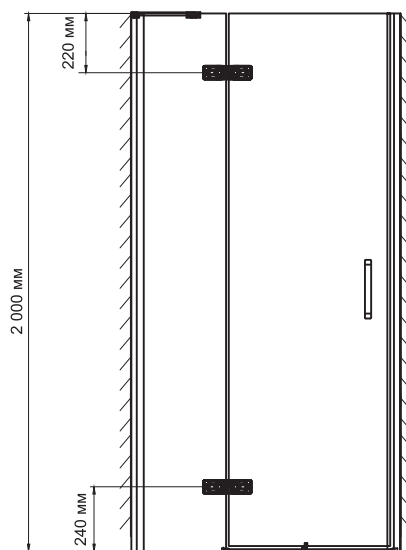

Коллекция Aller 10H

Aller 10H05L

Душевая дверь, распашная на петлях, левая

Габаритные размеры: 1200*2000 мм

Характеристики:

- Закаленное прозрачное стекло 8 мм;
- Покрытие стекла Easy Clean, Eco-shield (Германия);
- Распашной механизм на петлях из латуни;
- Анодированный алюминиевый профиль 46 мм;
- Ручки двери из сплава металлов;
- Регулирующий профиль до 13 мм;
- Siliconовый уплотнитель двери с магнитным замком;
- Siliconовые уплотнители.

В комплект входит:

- Набор быстрого монтажа.

Поддон в комплект не входит. Возможна установка как на поддон, так и непосредственно на пол.