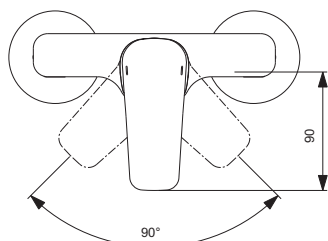

Покрытие / цвет

AA Chrome (хром)

B0716..