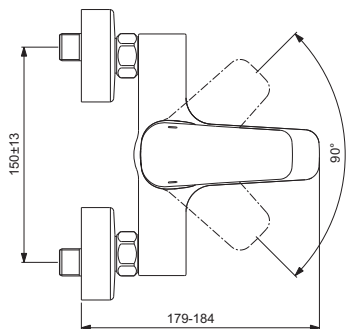

Описание изделия

CERAPLAN III настенный смеситель для ванны/душа, стандартный настенный монтаж, металлические накладки, картридж 40 мм с функциями HWTC и CLICK, без душевого гарнитура, металлическая рукоятка с индикаторами горячей/холодной воды, автоматическое переключение, аэратор CASCADE M24 x1, обратный клапан

Описание альтернативного изделия

CERAPLAN III настенный смеситель для душа, стандартный настенный монтаж, металлические накладки, картридж 40 мм с функциями HWTC и CLICK, без душевого гарнитура, металлическая рукоятка с индикаторами горячей/холодной воды, обратный клапан

Описание	Артикул	Размер, мм	Вес, кг	Гросс-цена, руб.
CERAPLAN III настенный смеситель для ванны/душа	B0718AA		2,23	5.060,00
Описание альтернативного изделия				
CERAPLAN III настенный смеситель для душа	B0716AA		1,76	3.910,00

Покрытие / цвет

AA Chrome (хром)

B0718..

Смесители и
душевые гарнитуры