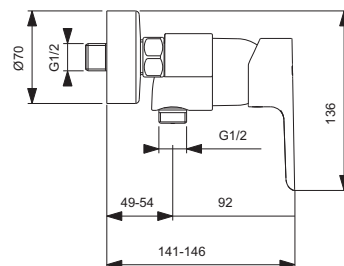

Описание изделия

CERAPLAN III настенный смеситель для ванны/душа, стандартный настенный монтаж, металлические накладки, картридж 40 мм с функциями HWTC и CLICK, без душевого гарнитура, металлическая рукоятка с индикаторами горячей/холодной воды, автоматическое переключение, аэратор CASCADE M24 x1, обратный клапан

Описание альтернативного изделия

CERAPLAN III настенный смеситель для душа, стандартный настенный монтаж, металлические накладки, картридж 40 мм с функциями HWTC и CLICK, без душевого гарнитура, металлическая рукоятка с индикаторами горячей/холодной воды, обратный клапан

Описание	Артикул	Размер, мм	Вес, кг	Гросс-цена, руб.
CERAPLAN III настенный смеситель для ванны/душа	B0718AA		2,23	5.060,00
Описание альтернативного изделия				
CERAPLAN III настенный смеситель для душа	B0716AA		1,76	3.910,00

Покрытие / цвет

AA Chrome (хром)

B0718..

Смесители и
душевые гарнитуры