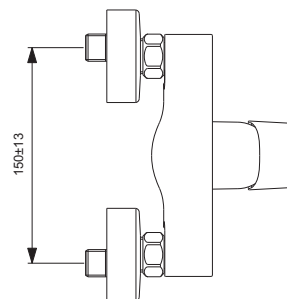

**Описание альтернативного изделия**

CERAPLAN III настенный смеситель для душа, стандартный настенный монтаж, металлические накладки, картридж 40 мм с функциями HWTC и CLICK, без душевого гарнитура, металлическая рукоятка с индикаторами горячей/холодной воды, обратный клапан

Описание	Артикул	Размер, мм	Вес, кг	Гросс-цена, руб.
CERAPLAN III настенный смеситель для ванны/душа	<b>B0718AA</b>		2,23	5.060,00
<b>Описание альтернативного изделия</b>				
CERAPLAN III настенный смеситель для душа	<b>B0716AA</b>		1,76	3.910,00

**Покрытие / цвет**

AA Chrome (хром)

B0716..

B0718..

Смесители и  
душевые гарнитуры