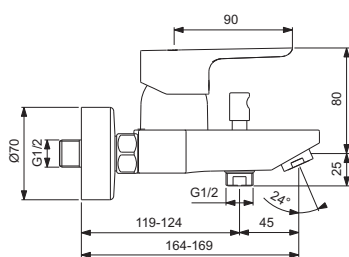

Покрытие / цвет

AA Chrome (хром)

B0716..