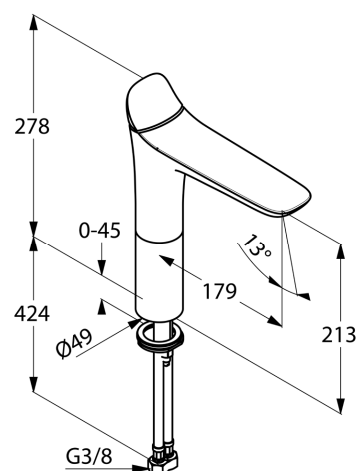

Изделие: **KLUDI AMBIENTA**
однорычажный смеситель на умывальник
DN 15

Номер артикула: **53 296 05 75**

Поверхность: **05 – хром**

Описание изделия:

литой рычаг
монтаж на одно отверстие
класс расхода воды Z
аэратор s-pointer Cache M 24 x 1
керамический картридж
гибкая подводка G 3/8
система быстрого монтажа
без донного клапана
высота излива 213 мм
класс шума I

Дополнительная информация:

Класс расхода воды Z:
макс. расход воды до 9 л/мин. при давлении 3 бара

Класс шума I:
макс. 20 дБ при давлении 3 бара

Фото продукта

Размеры

График расхода воды