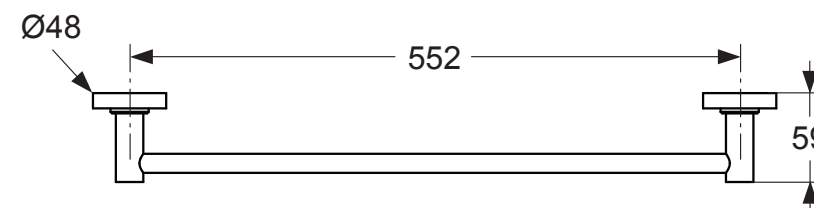

IS Ideal
STANDARD

IOM

A 9118 AA

0311 / MTAc A9118

Position

1 = A 963 259 AA

Ideal Standard BVBA
Chaussée de Wavre, 1789
1160 Bruxelles
Belgium

www.idealstandardinternational.com

1

2

3

x2