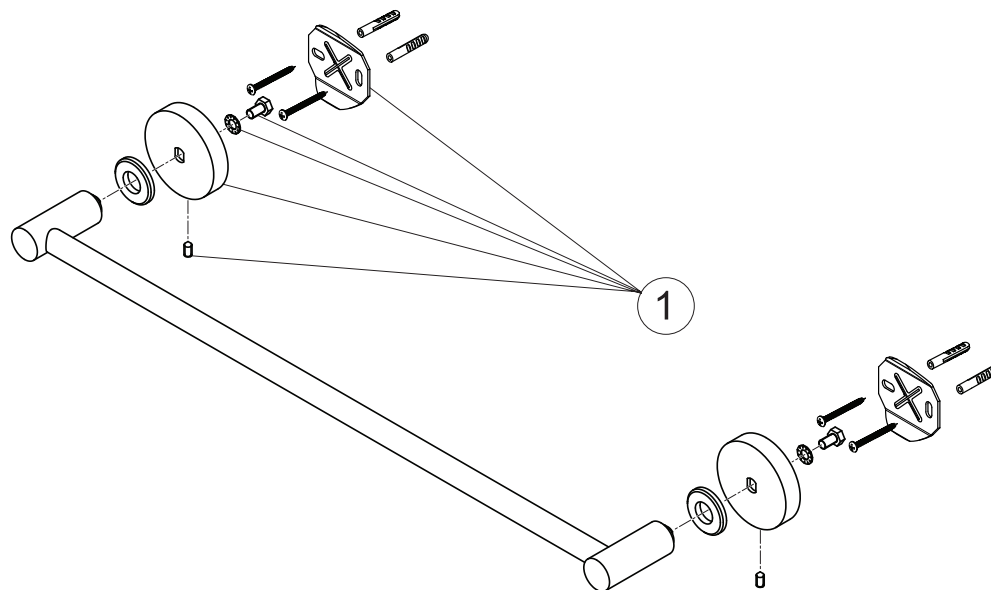

IS Ideal
STANDARD

IOM

A 9118 AA

0311 / MTAc A9118

Position

1 = A 963 259 AA

Ideal Standard BVBA
Chaussée de Wavre, 1789
1160 Bruxelles
Belgium

www.idealstandardinternational.com

1

2

3

x2