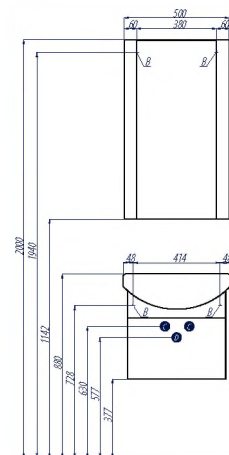

Черный

Темно-коричневый

Схема подключения:

- A – место подключения электрического провода
- B – место крепления навесов
- C – место для вывода труб водоснабжения
- D – место для вывода трубы канализации

НАИМЕНОВАНИЕ	ГАБАРИТЫ Ш*В*Г (мм)	ЦВЕТ/Артикул	ЦВЕТ/Артикул	ЦВЕТ/Артикул	КОМПЛЕКТАЦИЯ
Зеркало АРИЯ 50	500*858*21	белый 1A140102AA010	темно-коричневый 1A140102AA430	черный 1A140102AA950	навесы – 2
Полка стеклянная АРИЯ 50	500*6*120	стекло 1A140403AA010			полкодержатель – 2
Тумба-умывальник подвесная АРИЯ 50	470*442*309	белый 1A140301AA010	темно-коричневый 1A140301AA430	черный 1A140301AA950	ручка – 1; ящики в декоративной отделке – 1; усиленные навесы – 2; раковина СМАЙЛ-50 (арт. 1.WN20.7.781)
Шкаф-колонна подвесная АРИЯ	340*1623*299	белый 1A134403AA010	темно-коричневый 1A134403AA430	черный 1A134403AA950	ручка – 2, полка – 2, навес – 2; бельевая корзина – 1; петли с интегрированным доводом – 3

Эта модель выпускается также в напольном исполнении (с ножками) и с раковинами шириной 65 (стр. 146) и 80 см (стр. 088)