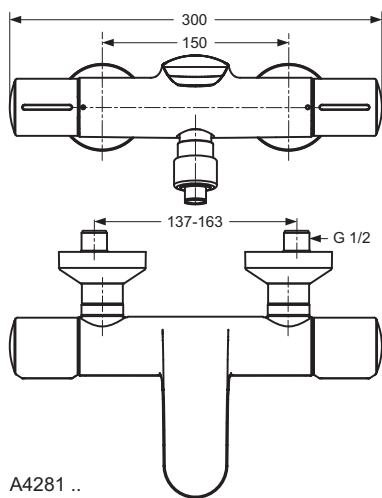

Смесители и
душевые гарнитуры