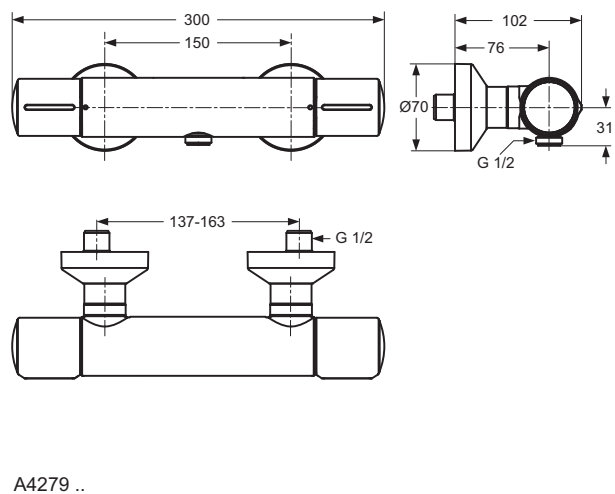

Смесители и
душевые гарнитуры