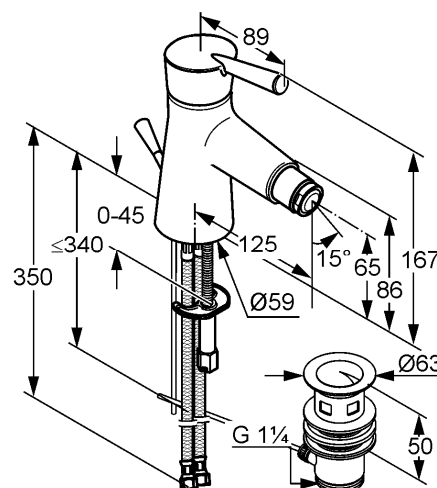

Изделие: **KLUDI KIDO**
однорычажный смеситель для биде DN 10

Номер артикула: **39 215 05 75**

Поверхность: **05 - хром**

Описание изделия:

KLUDI KIDO-рычаг
монтаж на одно отверстие
класс расхода воды Z
каскадный аэратор на шарнире M 24 x 1
керамический картридж с ограничителем горячей воды
донный клапан G 1 1/4
гибкая подводка G 3/8
система быстрого монтажа
класс шума I

Дополнительная информация:

Класс расхода воды Z:
макс. расход воды до 9 л/мин. при давлении 3 бара

Класс шума I:
макс. 20 дБ при давлении 3 бара

Фото продукта

Размеры

График расхода воды