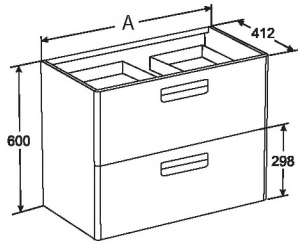

Unik The Gap Unik The Gap Unik The Gap Модуль для раковины

A
777
677
577

ZRU9302732	800 X 600	Mueble base para lavabo de 800 mm.	Base unit wash-basin 800 mm.	Meuble pour lavabo 800 mm.	Модуль для раковины 800 мм, белый.
ZRU9302733	700 X 600	Mueble base para lavabo de 700 mm.	Base unit wash-basin 700 mm.	Meuble pour lavabo 700 mm.	Модуль для раковины 700 мм, белый.
ZRU9302734	600 X 600	Mueble base para lavabo de 600 mm.	Base unit wash-basin 600 mm.	Meuble pour lavabo 600 mm.	Модуль для раковины 600 мм, белый.
ZRU9302740	800 X 600	Mueble base para lavabo de 800 mm.	Base unit wash-basin 800 mm.	Meuble pour lavabo 800 mm.	Модуль для раковины 800 мм, фиолетовый.
ZRU9302741	700 X 600	Mueble base para lavabo de 700 mm.	Base unit wash-basin 700 mm.	Meuble pour lavabo 700 mm.	Модуль для раковины 700 мм, фиолетовый.
ZRU9302742	600 X 600	Mueble base para lavabo de 600 mm.	Base unit wash-basin 600 mm.	Meuble pour lavabo 600 mm.	Модуль для раковины 600 мм, фиолетовый.
ZRU9302690	800 X 600	Mueble base para lavabo de 800 mm.	Base unit wash-basin 800 mm.	Meuble pour lavabo 800 mm.	Модуль для раковины 800 мм, бежевый.
ZRU9302691	700 X 600	Mueble base para lavabo de 700 mm.	Base unit wash-basin 700 mm.	Meuble pour lavabo 700 mm.	Модуль для раковины 700 мм, бежевый.
ZRU9302692	600 X 600	Mueble base para lavabo de 600 mm.	Base unit wash-basin 600 mm.	Meuble pour lavabo 600 mm.	Модуль для раковины 600 мм, бежевый.
327470000		Lavabo 800 mm	Wash-basin 800 mm	Lavabo 800 mm	Раковина накладная 800 мм, белая.
327471000		Lavabo 700 mm	Wash-basin 700 mm	Lavabo 700 mm	Раковина накладная 700 мм, белая.
327472000		Lavabo 600 mm	Wash-basin 600 mm	Lavabo 600 mm	Раковина накладная 600 мм, белая.