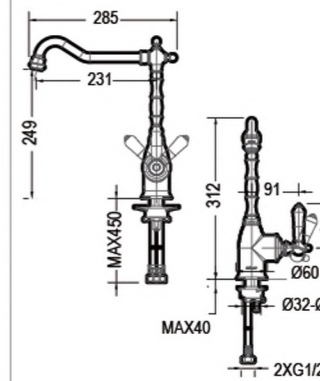

1. Смеситель для кухни
2. Корпус - латунь
   - Ручка - цинк
   - Керамический картридж KeFOX 35mm
   - Гибкая подводка 450mm M10-G1/2 SS 2шт
   - Аэратор Neoperl
   - Поток воды: 8.3L/min @ 0.3 MPa