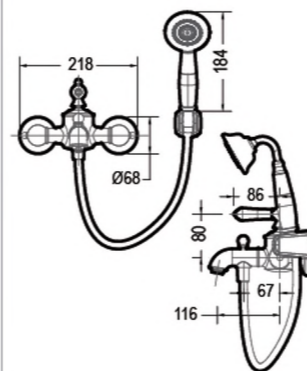

ART
F375109C €117

- Смеситель для биде
- * Корпус - латунь
 - * Ручка - цинк
 - * Керамический картридж KeFOX 35mm
 - * Гибкая подводка 450mm M10-G1/2 SS 2шт
 - * Аэратор Neoperl
 - * Поток воды: 8.3L/min @ 0.3 MPa

ART
F675109C-B €177

- Смеситель для ванны короткий излив
- * Корпус - латунь
 - * Ручка - керамика
 - * Керамический картридж KeFOX 35mm
 - * Кнопочный переключатель
 - * Аэратор Neoperl
 - * 1-функц. душевая лейка (ABS-пластик)
 - * Шланг 1500mm Pvc
 - * Поток воды: Излив: 20L/min @ 0.3MPa; Душ: 12L/min @ 0.3 MPa