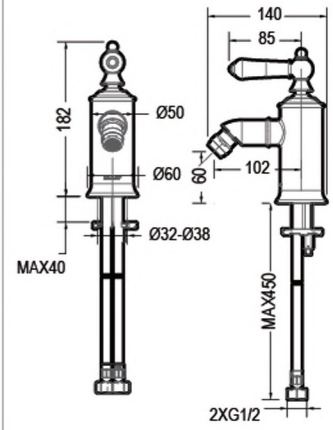

ART
F175109G €152

- Смеситель для умывальника
- * Корпус - латунь
 - * Ручка - цинк
 - * Керамический картридж KeFOX 35mm
 - * Гибкая подводка 450mm M10-G1/2 SS 2шт
 - * Аэратор Neoperl
 - * Поток воды: 12L/min @ 0.3 MPa

ART
F375109C €117

- Смеситель для биде
- * Корпус - латунь
 - * Ручка - цинк
 - * Керамический картридж KeFOX 35mm
 - * Гибкая подводка 450mm M10-G1/2 SS 2шт
 - * Аэратор Neoperl
 - * Поток воды: 8.3L/min @ 0.3 MPa

ART
F675109C-B €177

- Смеситель для ванны короткий излив
- * Корпус - латунь
 - * Ручка - керамика
 - * Керамический картридж KeFOX 35mm
 - * Кнопочный переключатель
 - * Аэратор Neoperl
 - * 1-функц. душевая лейка (ABS-пластик)
 - * Шланг 1500mm Pvc
 - * Поток воды: Излив: 20L/min @ 0.3MPa; Душ: 12L/min @ 0.3 MPa