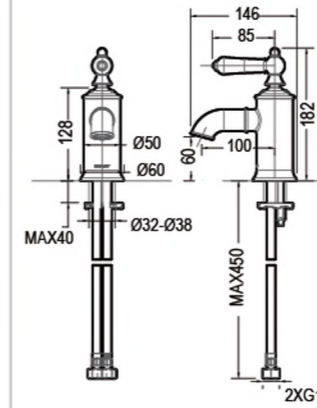

Смеситель для умывальника

ART
F175109C €117

- Смеситель для умывальника
- * Корпус - латунь
 - * Ручка - цинк
 - * Керамический картридж KeFOX 35mm
 - * Гибкая подводка 450mm M10-G1/2 SS 2шт
 - * Аэратор Neoperl
 - * Поток воды: 12L/min @ 0.3 MPa

ART
F175109G €152

- Смеситель для умывальника
- * Корпус - латунь
 - * Ручка - цинк
 - * Керамический картридж KeFOX 35mm
 - * Гибкая подводка 450mm M10-G1/2 SS 2шт
 - * Аэратор Neoperl
 - * Поток воды: 12L/min @ 0.3 MPa

ART
F675109C-B €177

- Смеситель для ванны короткий излив
- * Корпус - латунь
 - * Ручка - керамика
 - * Керамический картридж KeFOX 35mm
 - * Кнопочный переключатель
 - * Аэратор Neoperl
 - * 1-функц. душевая лейка (ABS-пластик)
 - * Шланг 1500mm Pvc
 - * Поток воды: Излив: 20L/min @ 0.3MPa; Душ: 12L/min @ 0.3 MPa

ART
F675109G-B €230

- Смеситель для ванны короткий излив
- * Корпус - латунь
 - * Ручка - керамика
 - * Керамический картридж KeFOX 35mm
 - * Кнопочный переключатель
 - * Аэратор Neoperl
 - * 1-функц. душевая лейка (ABS-пластик)
 - * Шланг 1500mm Pvc
 - * Поток воды: Излив: 20L/min @ 0.3MPa; Душ: 12L/min @ 0.3 MPa