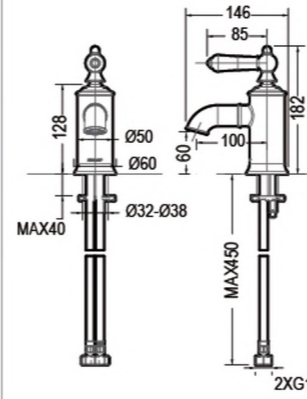

Смеситель для умывальника

ART
F175109C €117

- Смеситель для умывальника
- * Корпус - латунь
 - * Ручка - цинк
 - * Керамический картридж KeFOX 35mm
 - * Гибкая подводка 450mm M10-G1/2 SS 2шт
 - * Аэратор Neoperl
 - * Поток воды: 12L/min @ 0.3 MPa

ART
F175109G €152

- Смеситель для умывальника
- * Корпус - латунь
 - * Ручка - цинк
 - * Керамический картридж KeFOX 35mm
 - * Гибкая подводка 450mm M10-G1/2 SS 2шт
 - * Аэратор Neoperl
 - * Поток воды: 12L/min @ 0.3 MPa

ART
F675109C-B €177

- Смеситель для ванны короткий излив
- * Корпус - латунь
 - * Ручка - керамика
 - * Керамический картридж KeFOX 35mm
 - * Кнопочный переключатель
 - * Аэратор Neoperl
 - * 1-функц. душевая лейка (ABS-пластик)
 - * Шланг 1500mm Pvc
 - * Поток воды: Излив: 20L/min @ 0.3MPa; Душ: 12L/min @ 0.3 MPa

ART
F675109G-B €230

- Смеситель для ванны короткий излив
- * Корпус - латунь
 - * Ручка - керамика
 - * Керамический картридж KeFOX 35mm
 - * Кнопочный переключатель
 - * Аэратор Neoperl
 - * 1-функц. душевая лейка (ABS-пластик)
 - * Шланг 1500mm Pvc
 - * Поток воды: Излив: 20L/min @ 0.3MPa; Душ: 12L/min @ 0.3 MPa