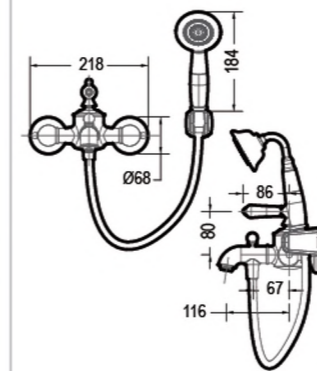

ART
F675109C-B €177

- Смеситель для ванны короткий излив
- * Корпус - латунь
 - * Ручка - керамика
 - * Керамический картридж KeFOX 35mm
 - * Кнопочный переключатель
 - * Аэратор Neoperl
 - * 1-функц. душевая лейка (ABS-пластик)
 - * Шланг 1500mm Pvc
 - * Поток воды: Излив: 20L/min @ 0.3MPa; Душ: 12L/min @ 0.3 MPa

ART
F675109G-B €230

- Смеситель для ванны короткий излив
- * Корпус - латунь
 - * Ручка - керамика
 - * Керамический картридж KeFOX 35mm
 - * Кнопочный переключатель
 - * Аэратор Neoperl
 - * 1-функц. душевая лейка (ABS-пластик)
 - * Шланг 1500mm Pvc
 - * Поток воды: Излив: 20L/min @ 0.3MPa; Душ: 12L/min @ 0.3 MPa