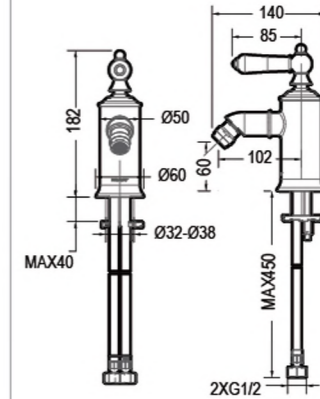

1. Смеситель для биде
2. Корпус - латунь
   - Ручка - цинк
   - Керамический картридж KeFOX 35mm
   - Гибкая подводка 450mm M10-G1/2 SS 2шт
   - Аэратор Neoperl
   - Поток воды: 8.3L/min @ 0.3 MPa