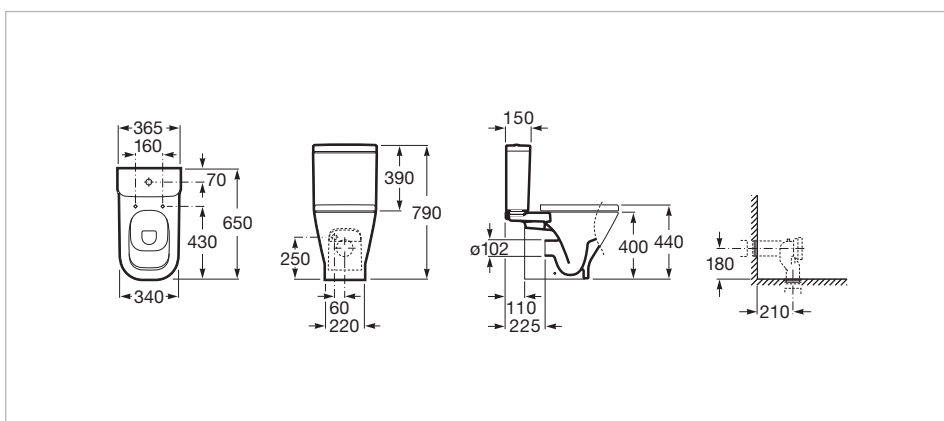

Керамический унитаз-компакт с горизонтальным выпуском

Система слива: Глубокое смывание
 Тип выпуска: Горизонтальный
 Тип установки: Напольный
 Форма: Квадратный

Цвета и отделки

Как сформировать полный артикул
 Замените "... " нужным кодом отделки или цвета

-  00 Белый
-  17 Pergamon

Размеры

Длина: 365 mm.
 Ширина: 650 mm.
 Высота: 790 mm.

Технические чертежи

Разработанная Антонио Булло, эта концепция отличается компактностью и функциональным стилем. Широкий ассортимент адаптируется ко всем возможностям и позволяет оптимизировать пространство любой ванной комнаты. Современные стильные линии делают этот выбор разумным.