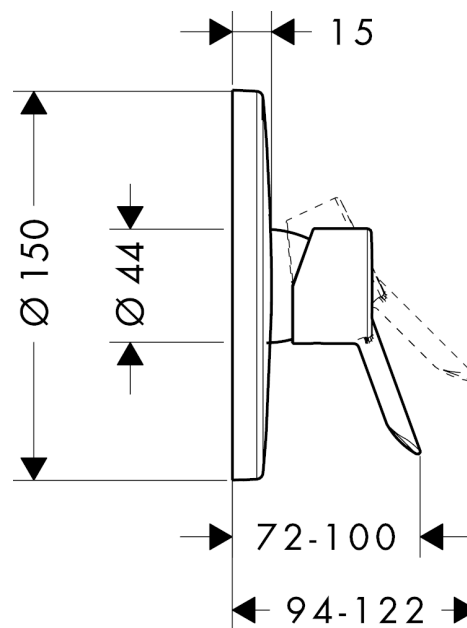

Focus S

Смеситель для душа, однорычажный, СМ

Поверхности : хром Артикулный номер: 31763000

Описание

Характеристики

- вид соединения: скрытая часть
- керамический узел смешивания
- регулируемое ограничение температуры
- класс шума: I
- класс расхода воды: B
- комплект поставки: розетка, рукоятка, гильза, функциональный блок

Необходимые принадлежности

- iBox universal скрытая часть, 1/2" / 3/4" (#01800XXX)

Оptionальные принадлежности

- Удлинитель внешней части, Ø 150 мм (#13597XXX)

Продукт

Чертеж

График расхода воды