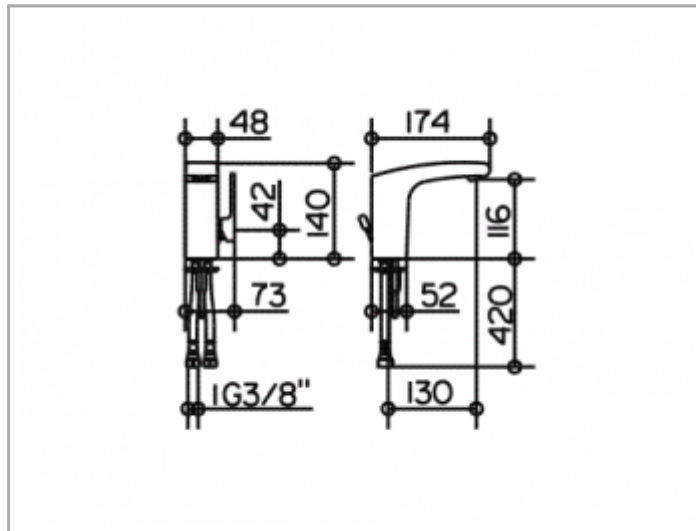

Elegance

51602010000 Einhebel-Waschtischmischer 120

PRODUKT

ZEICHNUNG

PRODUKTBESCHREIBUNG

mit Zugstangen-Ablaufgarnitur 1 1/4 Zoll
 Einlochmontage mit Schnell-Montage-System
 Mischwasserkartusche mit keramischen Dichtscheiben
 Luftsprudler M 24x1
 Druckschläuche 420 mm G 3/8 Zoll
 Durchflussmenge begrenzt auf 7,6 l/min.
 P - IX 6847 / IO / DVGW geprüft

OBERFLÄCHE

verchromt

AUSSCHREIBUNGSTEXT

KEUCO ELEGANCE Einhebel Waschtischmischer 51602010000
 Hochglanzverchromter Einhebel Waschtischmischer
 Elegante Formensprache, homogener, fugenloser Armaturenkörper mit leicht überwölbten Flächen.
 Standmontage, inklusive Zugstangen-Ablaufgarnitur
 hochwertige Mischwasserkartusche mit keramischen Dichtscheiben, seitlicher Bedienhebel
 Einlochmontage mit Schnell-Montage-System für Waschtische
 Luftsprudler M24 x 1
 sichtbare Höhe 140 mm, Auslaufhöhe 116 mm
 Auslaufausladung 174 mm
 Wasseranschluss mit flexiblen Druckschläuchen, Länge 420 mm
 Gewindedurchmesser G 3/8 '
 Durchflussmenge begrenzt auf 7.6 l/min.
 Zugstangen-Ablaufgarnitur mit G 1 1/4 ' Anschlussgewinde
 Länge der Zugstange 400 mm
 Abdeckstopfen Durchmesser 63 mm
 Geräuschverhalten DIN 4109 Gruppe I, Prüfzeichen PA-IX 6847/IO
 DVGW geprüft