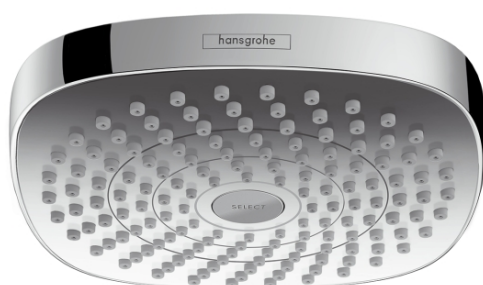

Croma Select E
Croma Select E 180 2jet Kopfbrause
 Oberflächen: **chrom** Artikelnummer: **26524000**

Beschreibung

Merkmale

- Brausekopfgröße: 180 mm x 180 mm
- Strahlart: Rain, IntenseRain
- Durchflussmenge Rain Strahl (bei 3 bar): 17 l/min
- Durchflussmenge IntenseRain Strahl (bei 3 bar): 17 l/min
- Strahlartenverstellung: Select Umstellung an der Kopfbrause
- Oberfläche Strahlscheibe in zwei Varianten: chrom oder weiß
- Material Strahlscheibe: Kunststoff

Optionales Zubehör

- Brausearm E 389 mm (#27446XXX)
- Deckenanschluss E 100 mm (#27467XXX)

Technologie

Produktabbildung

Maßzeichnung