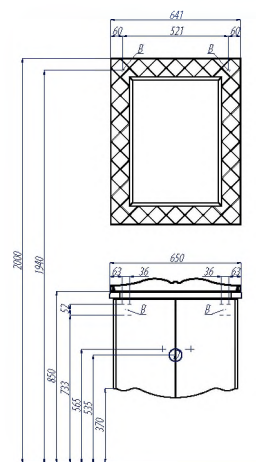

### Схема подключения:

- A – место подключения электрического провода
- B – место крепления навесов
- C – место для вывода труб водоснабжения
- D – место для вывода трубы канализации

НАИМЕНОВАНИЕ	ГАБАРИТЫ Ш*В*Г (мм)	ЦВЕТ/АТИКУЛ	ЦВЕТ/АТИКУЛ	КОМПЛЕКТАЦИЯ
Зеркало ВЕНЕЦИЯ 65	641*822*24	зеркальная рама 1A155302VN010		светильник 3013/М/CR цвет хром, плафон белый (арт. F.U000.3.962) – 2 светильник 3012/М/CR цвет хром, плафон черный (арт. F.U000.3.961) – 2
Зеркало ВЕНЕЦИЯ 65	641*822*24	белый 1A155302VNL10		светильник 3013/М/CR цвет хром, плафон белый (арт. F.U000.3.962) – 2
Зеркало ВЕНЕЦИЯ 65	641*822*24	черный 1A155302VNL20		светильник 3012/М/CR цвет хром, плафон черный (арт. F.U000.3.961) – 2
Тумба-умывальник ВЕНЕЦИЯ 65	610*490*432	белый 1A155201VN010	черный 1A155201VN950	ручка – 2, навесы – 2, петли ВЛУМ с интегрированной системой плавного закрывания; раковина ВЕНЕЦИЯ 650 белая (арт. 1.A706.9.31V.N01.0)
Шкаф-колонна подвесная ВЕНЕЦИЯ левая	340*1660*288	белый 1A151003VN01L	черный 1A151003VN95L	двустенные ящики полного выдвижения с системой плавного закрывания – 1, внутреннее наполнение серого цвета, ручка – 3, навесы – 2, бельевая корзина – 1, петли ВЛУМ с интегрированной системой плавного закрывания, полки стеклянные – 2
Шкаф-колонна подвесная ВЕНЕЦИЯ правая	340*1660*288	белый 1A151003VN01R	черный 1A151003VN95R	двустенные ящики полного выдвижения с системой плавного закрывания – 1, внутреннее наполнение серого цвета, ручка – 3, навесы – 2, бельевая корзина – 1, петли ВЛУМ с интегрированной системой плавного закрывания, полки стеклянные – 2
Ножки фигурные	высота 370 мм	белый глянец 1A155403XX010	черный глянец 1A155403XX950	