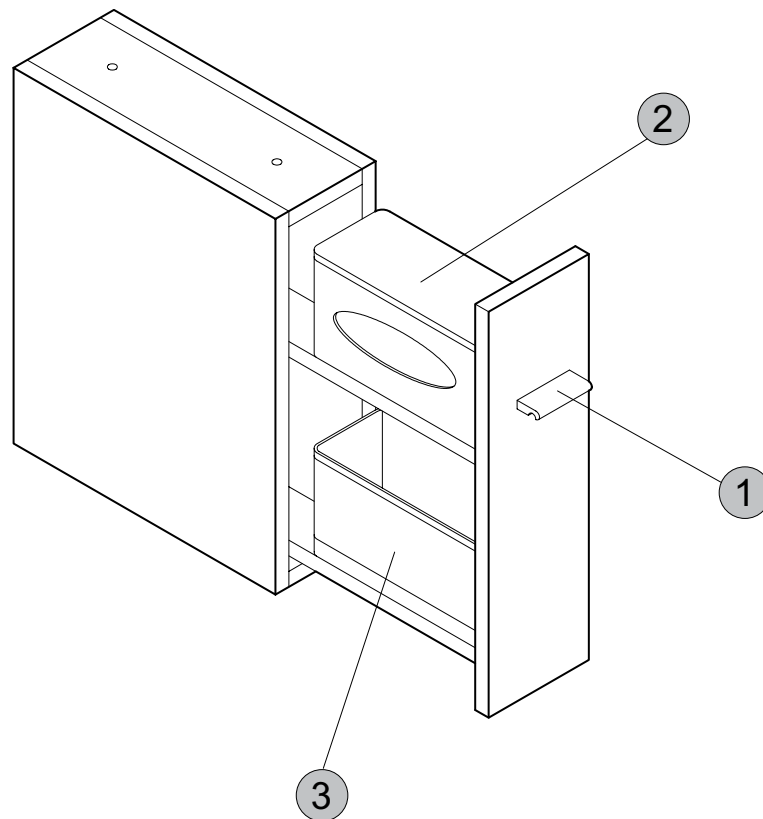

**Möbeloberflächen**

SV Eiche hell Dekor
 EG Eiche dunkel Dekor
 HG Strukturlack weiß

Produkt

Artikel-Nr.

B x T x H mm

kg

Ausziehelement

K2224xx

125 x 370 x 470

9,5

**Pos. Bezeichnung****Ersatzteil-Bestell-Nummer Liefermenge**

1	Griffleiste Größe 1	K 9198 67	1
2	Kosmetiktücherbox	K 9239 67	1
3	Abfallbehälter	K 9238 67	1