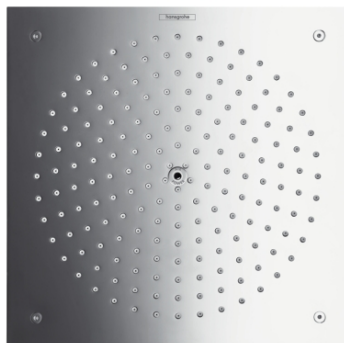

Raindance

Верхний душ Raindance Air 1 jet 260×260 мм, ½'

Поверхности : хром   Артикульный номер: 26472000

Описание

Характеристики

- размер душевого диска: 240 мм
- тип струи: RainAir (дождевая струя, обогащенная воздухом)
- расход воды для струи RainAir (при 3 бар): 17 л/мин
- полностью хромированный душевой диск
- материал душевого диска: металл
- съемный душевой диск для очистки
- монтаж: потолок – скрытый монтаж

Необходимые принадлежности

- Скрытая часть верхнего душа 260×260 мм, ½' (#26471XXX)

Опциональные принадлежности

- Термостат ShowerSelect с двумя запорными вентилями, CM (#15763XXX)

Технология

Продукт