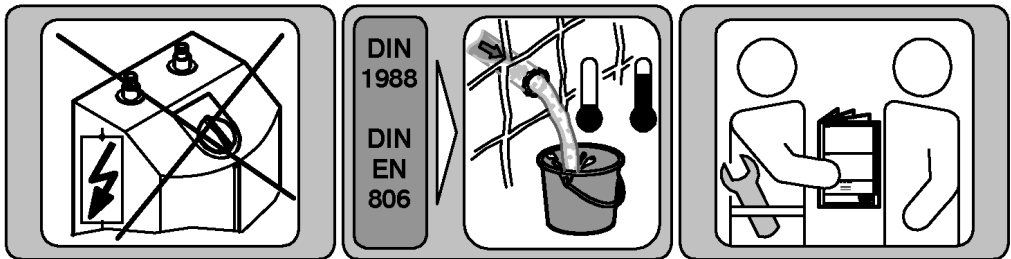

**BAUEDGE/BAULOOP**  
**DESIGN + ENGINEERING**  
**GROHE GERMANY**

99.0041.131/ÄM 229858/07.14

www.grohe.com

*Pure Freude an Wasser*

23 328  
23 329  
23 330  
23 356  
23 335  
23 336  
23 337  
23 357

23 331  
23 332  
23 338  
23 339