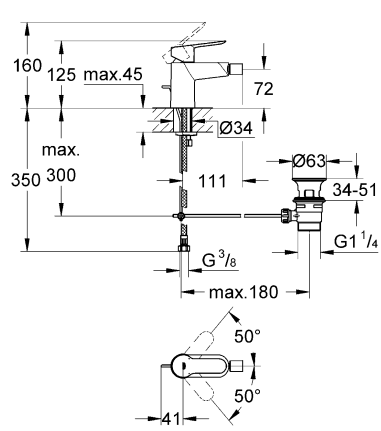

**BAUEDGE/BAULOOP**  
**DESIGN + ENGINEERING**  
**GROHE GERMANY**

99.0041.131/ÄM 229858/07.14

www.grohe.com

*Pure Freude an Wasser*

23 328  
23 329  
23 330  
23 356  
23 335  
23 336  
23 337  
23 357

23 331  
23 332  
23 338  
23 339