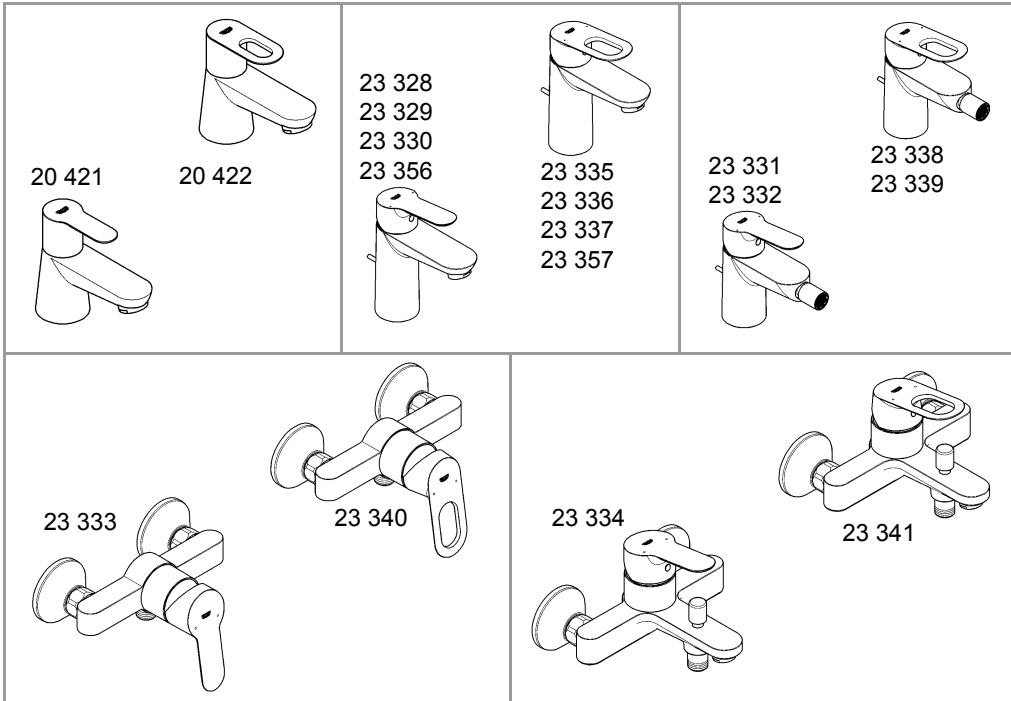

**BAUEDGE/BAULOOP**  
**DESIGN + ENGINEERING**  
**GROHE GERMANY**

99.0041.131/ÄM 229858/07.14

www.grohe.com

*Pure Freude an Wasser*

23 328  
23 329  
23 330  
23 356  
23 335  
23 336  
23 337  
23 357

23 331  
23 332  
23 338  
23 339