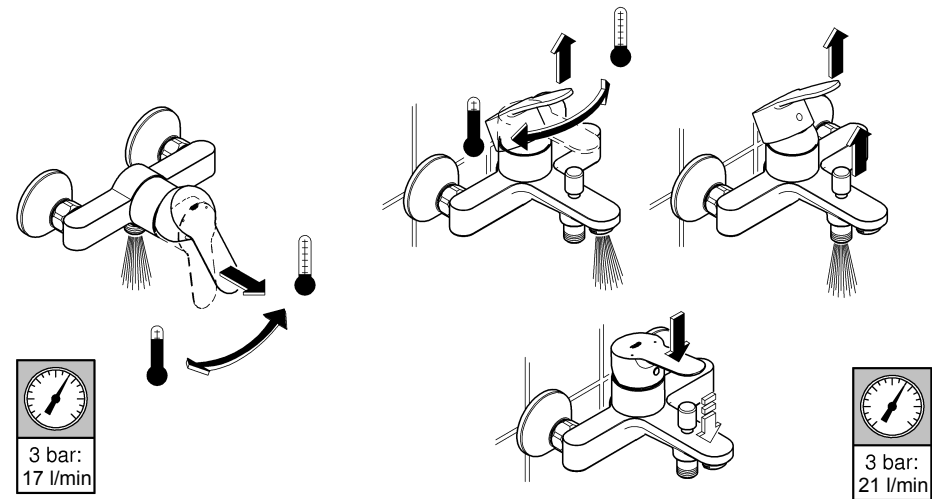

23 333
23 334
23 340
23 341