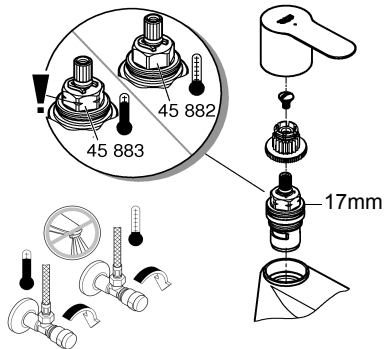

## Смесители

Комплект поставки	20 421	23 328	23 329	23 330	23 356	23 331	23 332	23 333	23 334	20 421 00M
Смеситель для умывальника		X	X	X	X					
Смеситель для биде						X	X			
вертикальный кран	X									X
Смеситель для ванны									X	
Смеситель для душа								X		
S-образные эксцентрики								X	X	
вертикальное подсоединение										
гарнитур для душа										
Техническое руководство	X	X	X	X	X	X	X	X	X	X
Инструкция по уходу	X	X	X	X	X	X	X	X	X	X
Вес нетто, кг	0,8	1,2	1,1	1,1	1,3	1,2	1,1	1,5	2,2	1,6