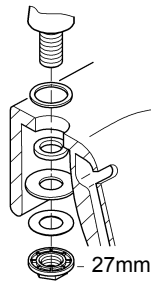

## Смесители

Комплект поставки	20 421	23 328	23 329	23 330	23 356	23 331	23 332	23 333	23 334	20 421 00M
Смеситель для умывальника		X	X	X	X					
Смеситель для биде						X	X			
вертикальный кран	X									X
Смеситель для ванны									X	
Смеситель для душа								X		
S-образные эксцентрики								X	X	
вертикальное подсоединение										
гарнитур для душа										
Техническое руководство	X	X	X	X	X	X	X	X	X	X
Инструкция по уходу	X	X	X	X	X	X	X	X	X	X
Вес нетто, кг	0,8	1,2	1,1	1,1	1,3	1,2	1,1	1,5	2,2	1,6