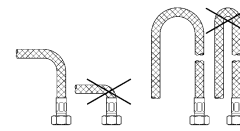

**BAUEDGE/BAULOOP**  
**DESIGN + ENGINEERING**  
**GROHE GERMANY**

99.0041.131/ÄM 229858/07.14

www.grohe.com

*Pure Freude an Wasser*

23 328  
23 329  
23 330  
23 356  
23 335  
23 336  
23 337  
23 357

23 331  
23 332  
23 338  
23 339

23 328  
23 329  
23 330  
23 356  
23 335  
23 336  
23 337  
23 331  
23 332  
23 338  
23 339

23 328  
23 329  
23 330  
23 356  
23 335  
23 336  
23 337  
23 357  
23 331  
23 332  
23 338  
23 339