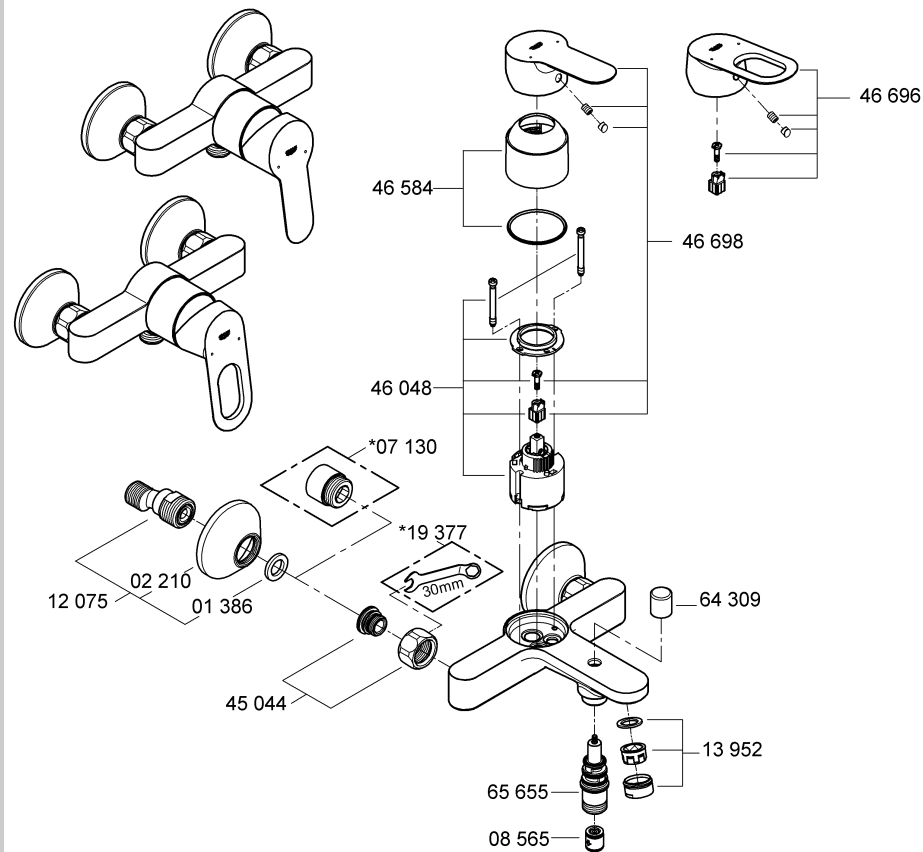

23 333
23 334
23 340
23 341