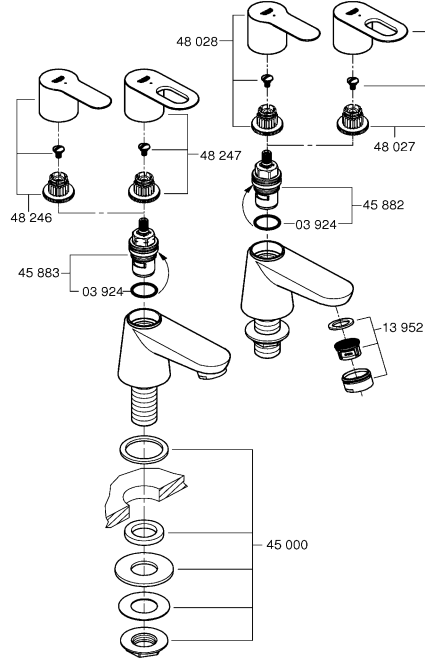

## Смесители

Комплект поставки	20 421	23 328	23 329	23 330	23 356	23 331	23 332	23 333	23 334	20 421 00M
Смеситель для умывальника		X	X	X	X					
Смеситель для биде						X	X			
вертикальный кран	X									X
Смеситель для ванны									X	
Смеситель для душа								X		
S-образные эксцентрики								X	X	
вертикальное подсоединение										
гарнитур для душа										
Техническое руководство	X	X	X	X	X	X	X	X	X	X
Инструкция по уходу	X	X	X	X	X	X	X	X	X	X
Вес нетто, кг	0,8	1,2	1,1	1,1	1,3	1,2	1,1	1,5	2,2	1,6