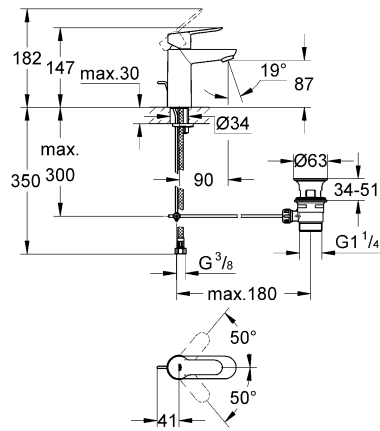

**BAUEDGE/BAULOOP**  
**DESIGN + ENGINEERING**  
**GROHE GERMANY**

99.0041.131/ÄM 229858/07.14

www.grohe.com

*Pure Freude an Wasser*

23 328  
23 329  
23 330  
23 356  
23 335  
23 336  
23 337  
23 357

23 331  
23 332  
23 338  
23 339