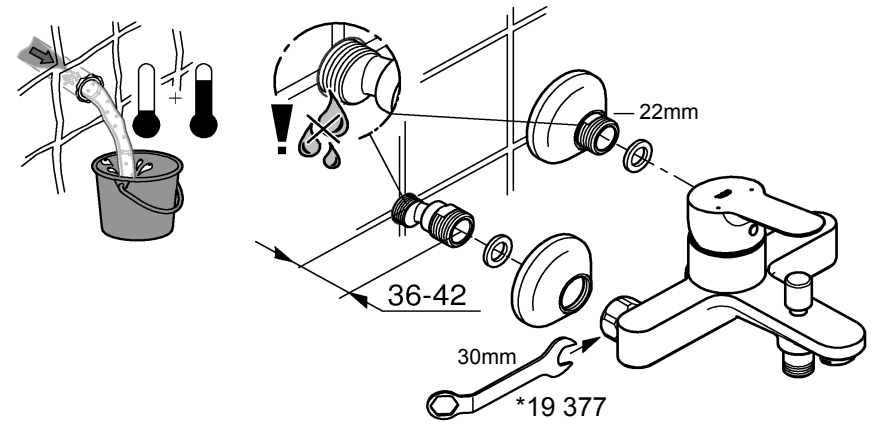

23 333
23 334
23 340
23 341