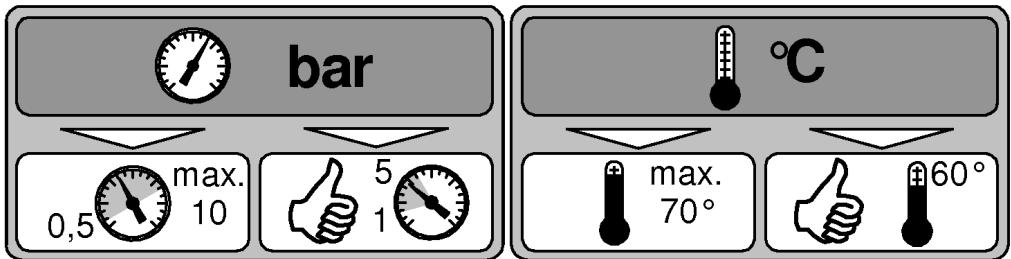

**BAUEDGE/BAULOOP**  
**DESIGN + ENGINEERING**  
**GROHE GERMANY**

99.0041.131/ÄM 229858/07.14

www.grohe.com

*Pure Freude an Wasser*

23 328  
23 329  
23 330  
23 356  
23 335  
23 336  
23 337  
23 357

23 331  
23 332  
23 338  
23 339