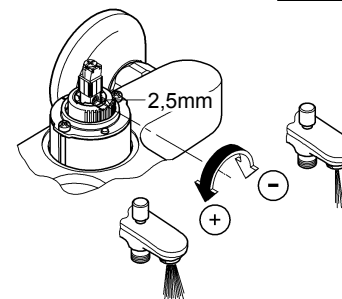

23 333
23 334
23 340
23 341