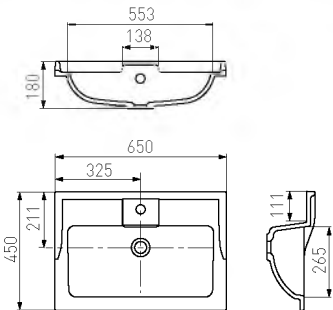

ЛАУРА 850

глубина чаши 170

белый 1A706731LU010

Комплектация ЛАУРА:

- хромированное кольцо для умывальника – 1 шт. (установлено на раковине)
- герметик силиконовый бесцветный – 1 шт.

ЛАУРА 1050

глубина чаши 170

белый 1A706831LU010

Комплектация ЛАУРА:

- хромированное кольцо для умывальника – 1 шт. (установлено на раковине)
- герметик силиконовый бесцветный – 1 шт.

ФАБИА 650

глубина чаши 125

белый 1A708731FB010

Комплектация ФАБИА:

- перелив для умывальника
- выпуск
- герметик

ФАБИА 800

глубина чаши 125

белый 1A708031FB010

Комплектация ФАБИА:

- перелив для умывальника
- выпуск
- герметик