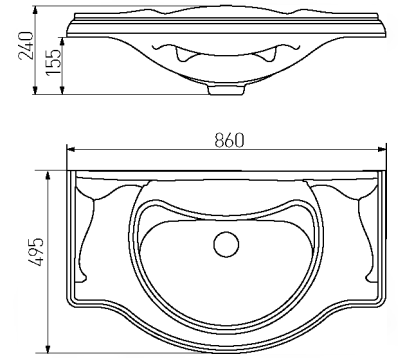

ЛАУРА 850

глубина чаши 170

белый 1A706731LU010

Комплектация ЛАУРА:

- хромированное кольцо для умывальника – 1 шт. (установлено на раковине)
- герметик силиконовый бесцветный – 1 шт.

ЛАУРА 1050

глубина чаши 170

белый 1A706831LU010

Комплектация ЛАУРА:

- хромированное кольцо для умывальника – 1 шт. (установлено на раковине)
- герметик силиконовый бесцветный – 1 шт.

ФАБИА 650

глубина чаши 125

белый 1A708731FB010

Комплектация ФАБИА:

- перелив для умывальника
- выпуск
- герметик

ФАБИА 800

глубина чаши 125

белый 1A708031FB010

Комплектация ФАБИА:

- перелив для умывальника
- выпуск
- герметик