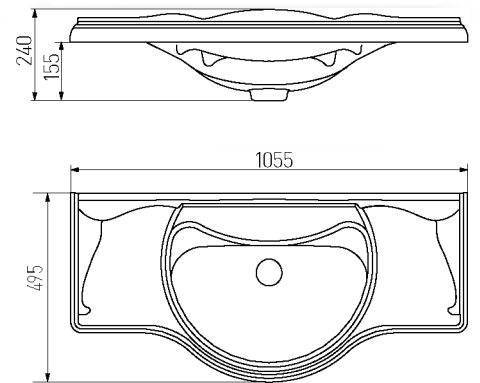

ЛАУРА 850

глубина чаши 170

белый 1A706731LU010

Комплектация ЛАУРА:

- хромированное кольцо для умывальника – 1 шт. (установлено на раковине)
- герметик силиконовый бесцветный – 1 шт.

ЛАУРА 1050

глубина чаши 170

белый 1A706831LU010

Комплектация ЛАУРА:

- хромированное кольцо для умывальника – 1 шт. (установлено на раковине)
- герметик силиконовый бесцветный – 1 шт.

ФАБИА 650

глубина чаши 125

белый 1A708731FB010

Комплектация ФАБИА:

- перелив для умывальника
- выпуск
- герметик

ФАБИА 800

глубина чаши 125

белый 1A708031FB010

Комплектация ФАБИА:

- перелив для умывальника
- выпуск
- герметик