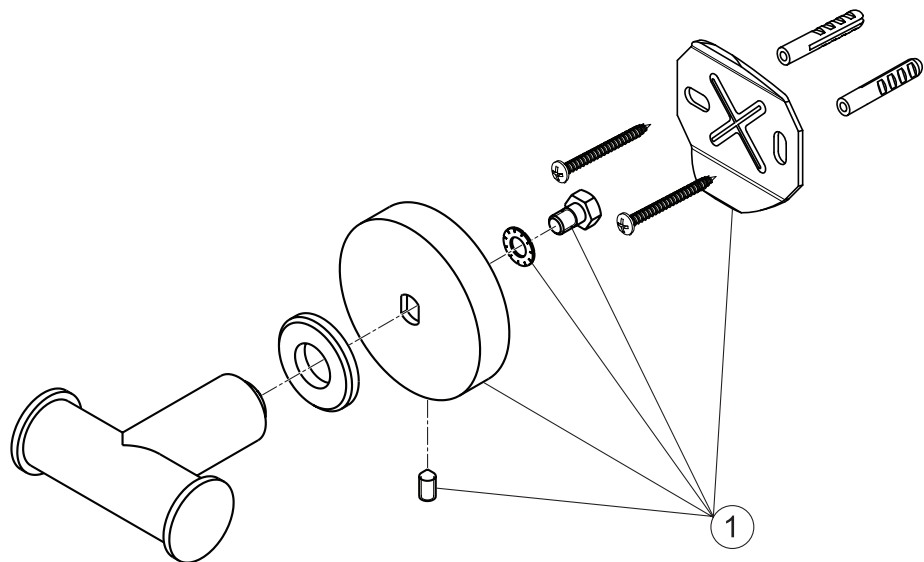

Position

1 = A 963 259 AA

IOM

A 9116 AA

0311 / MTAc A9116

Ideal Standard BVBA
Chaussée de Wavre, 1789
1160 Bruxelles
Belgium

www.idealstandardinternational.com