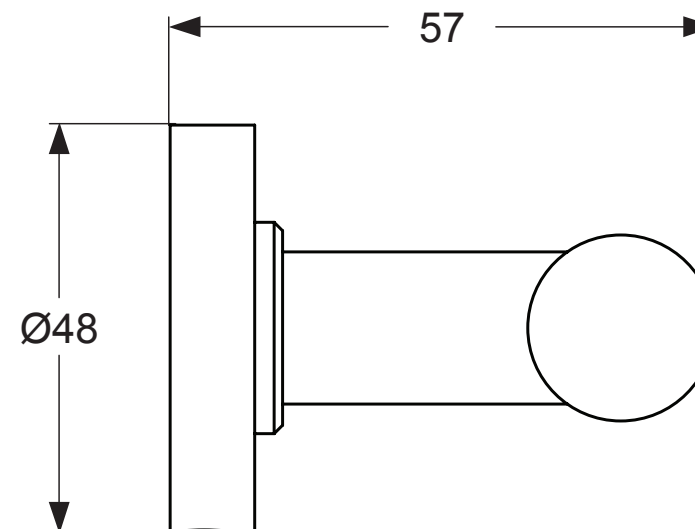

Position

1 = A 963 259 AA

IOM

A 9116 AA

0311 / MTAc A9116

Ideal Standard BVBA
Chaussée de Wavre, 1789
1160 Bruxelles
Belgium

www.idealstandardinternational.com