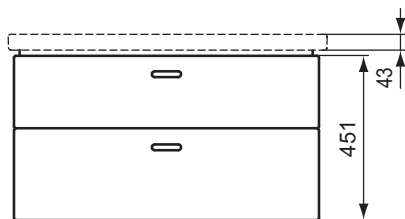

Покрытие / цвет

- WG Lacquered White Glossy (белый лак глянцевый)
- 67 Neutral (нейтральный)
- KR Glossy Grey (Глянцевый серый)
- SV Whitened Oak (выбеленный дуб)
- XA Walnut (орех)