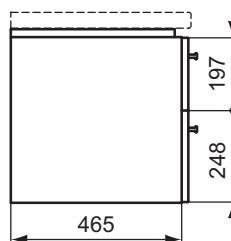

Покрытие / цвет

- WG Lacquered White Glossy (белый лак глянцевый)
- 67 Neutral (нейтральный)
- KR Glossy Grey (Глянцевый серый)
- SV Whitened Oak (выбеленный дуб)
- XA Walnut (орех)