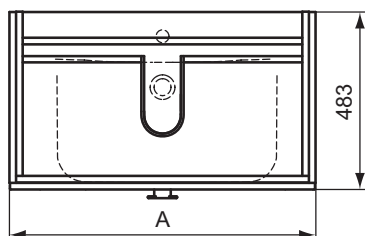

Покрытие / цвет

- WG Lacquered White Glossy (белый лак глянцевый)
- 67 Neutral (нейтральный)
- KR Glossy Grey (Глянцевый серый)
- SV Whitened Oak (выбеленный дуб)
- XA Walnut (орех)