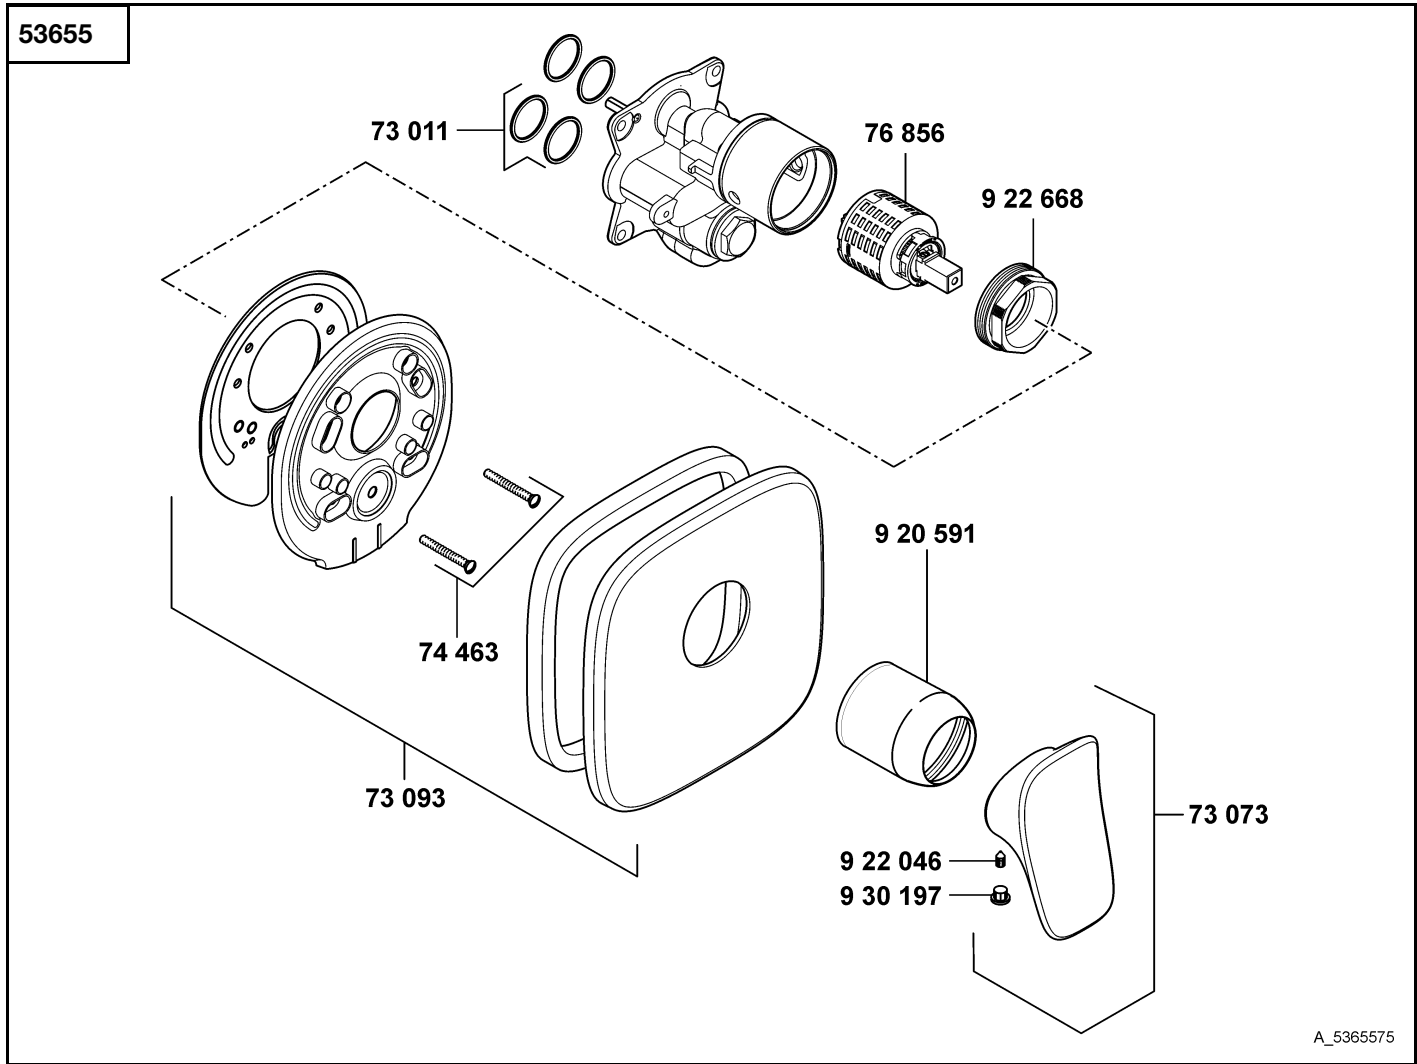

KLUDI AMBA

A_5365575

53655	Unterputz-Brause-Einhandmischer	concealed shower mixer	ééngreeps inbouw douchemengkraan
73 011	Dichtungssatz	sealing set	set dichtingen
73 073	Hebel	lever	hendel
73 093	UP-Rosette	concealed-wall flange	inbouw rozet
74 463	Schraube	screw	schroef
76 856	Kartusche	cartridge	cartouche
920 591	Abdekhülse	cover case	afdekhuls
922 046	Gewindestift	threading lathe	inbus schroef
922 668	Spannschraube	screw	spanschroef
930 197	Markierungsstopfen	red/blue insert	markeringsstop