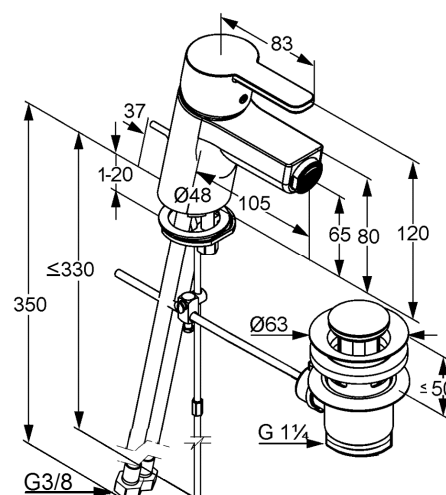

График расхода воды

Размеры