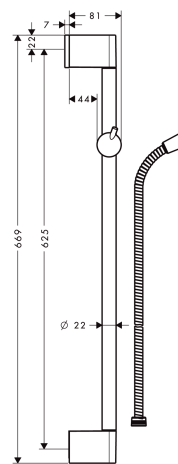

Crometta 85

Штанга для душа Unica Crometta 0,65 м, 1/2'

Поверхности : хром Артикулный номер: 27615000

Описание

Характеристики

- тип душевой штанги: труба из хромированной латуни
- ширина штанги 22 мм
- translucentный держатель душа из пластика
- держатель с функцией фиксации
- угол наклона держателя с двумя уровнями регулировки
- хромированные настенные крепления из пластик
- хромированные настенные крепления
- пластина для выравнивания плитки (серая)

Состоит из

- Шланг Metaflex 1,60 м, 1/2' (#28266XXX)

Опциональные принадлежности

- Мыльница Cassetta'C (#28678XXX)

Продукт

Чертеж