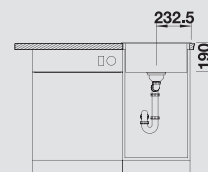

230 734

Глубина чаши: 190 мм

Примечание:

⊙ = В этой модели предусмотрено дополнительное отверстие под аксессуары

Модификацию мойки для установки в один уровень см. на стр. 152

Мусорная система

BLANCO SELECT 45/2
518 721