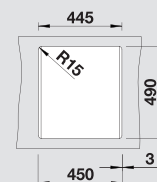

230 734

Глубина чаши: 190 мм

Примечание:

⊙ = В этой модели предусмотрено дополнительное отверстие под аксессуары

Модификацию мойки для установки в один уровень см. на стр. 152

Мусорная система

BLANCO SELECT 45/2
518 721