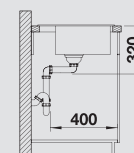

230 734

Глубина чаши: 190 мм

Примечание:

⊙ = В этой модели предусмотрено дополнительное отверстие под аксессуары

Модификацию мойки для установки в один уровень см. на стр. 152

Мусорная система

BLANCO SELECT 45/2
518 721