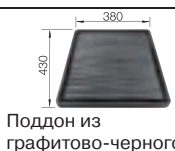

BLANCO ZENOS-S
хром/антрацит
517 819

Комплектация:

отводная арматура с клапаном-автоматом 3 1/2".

Разделочная доска из массива бука

232 817

Корзина для посуды из нержавеющей стали

514 238

Поддон из графитово-черного пластика