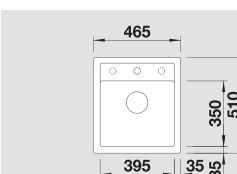

230 734

Глубина чаши: 190 мм

Примечание:

⊙ = В этой модели предусмотрено дополнительное отверстие под аксессуары

Модификацию мойки для установки в один уровень см. на стр. 152

Мусорная система

BLANCO SELECT 45/2
518 721