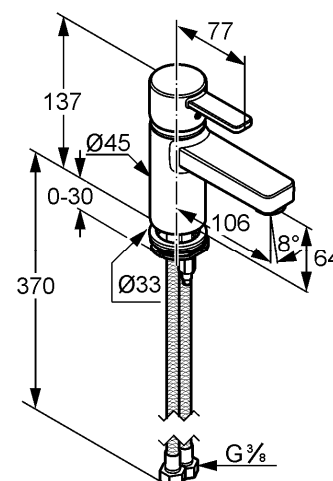

Изделие: KLUDI ZENTA
однорычажный смеситель
на умывальник DN 10

Номер артикула: 38 251 .. 75

Поверхность: 05 - хром
91 - белый/хром
86 - чёрный/хром

Описание изделия:

литой рычаг
монтаж на одно отверстие
класс расхода воды Z
аэратор s-pointer Eco M 24 x 1
керамический картридж с ограничителем горячей воды
без донного клапана
система быстрого монтажа
гибкая подводка G 3/8
класс шума I

Дополнительная информация:

Класс расхода воды Z:
макс. расход воды до 9 л/мин. при давлении 3 бара

Класс шума I:
макс. 20 дБ при давлении 3 бара

Фото продукта

Размеры

График расхода воды