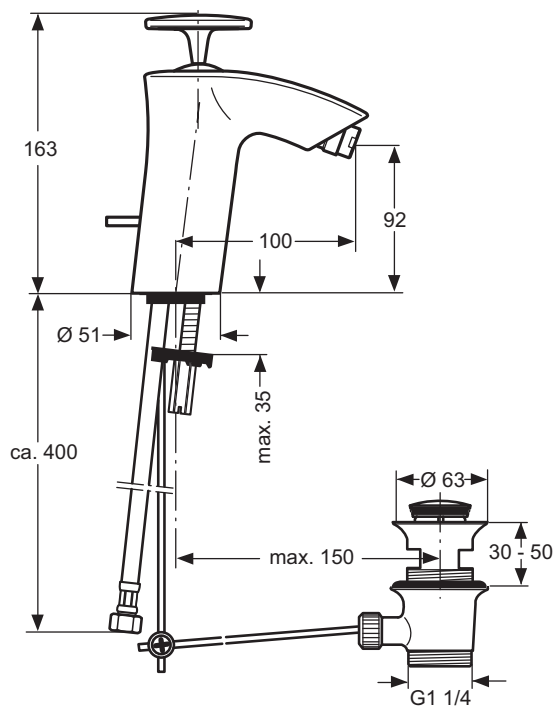

Дизайн: Ideal Standard

**Описание изделия**

VENICE Однорукоятковый смеситель для биде, система монтажа EASY-FIX, гибкая подводка 3/8", картридж 40 мм IS Multiport JOYSTICK, металлический донный клапан, металлическая рукоятка - джойстик, аэратор на шаровом шарнире CASCADE M18X1

Описание	Артикул	Размер, мм	Вес, кг	Гросс-цена, руб.
VENICE Однорукоятковый смеситель для биде	<b>A5355AA</b>		2,3	13.814,00

**Покрытие / цвет**  
AA Chrome (хром)

Смесители и  
душевые гарнитуры