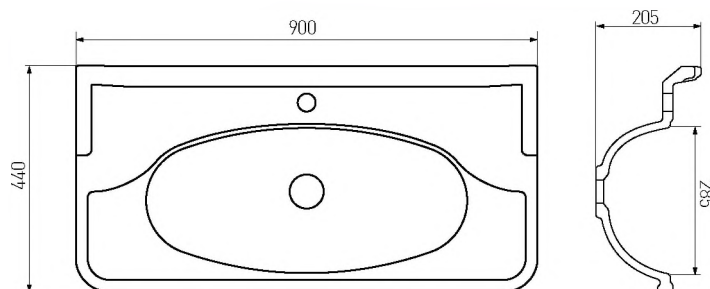

ВЕНЕЦИЯ 650

глубина чаши 120

белый 1A706931VN010

Комплектация ВЕНЕЦИЯ:

- герметик силиконовый бесцветный – 1 шт.
- выпуск 1 1/4" с нержавеющей решеткой (d=45) – 1 шт.

ВЕНЕЦИЯ 750

глубина чаши 120

белый 1A707031VN010

Комплектация ВЕНЕЦИЯ:

- герметик силиконовый бесцветный – 1 шт.
- выпуск 1 1/4" с нержавеющей решеткой (d=45) – 1 шт.

ВЕНЕЦИЯ 900

глубина чаши 120

белый 1A707131VN010

Комплектация ВЕНЕЦИЯ:

- герметик силиконовый бесцветный – 1 шт.
- выпуск 1 1/4" с нержавеющей решеткой (d=45) – 1 шт.