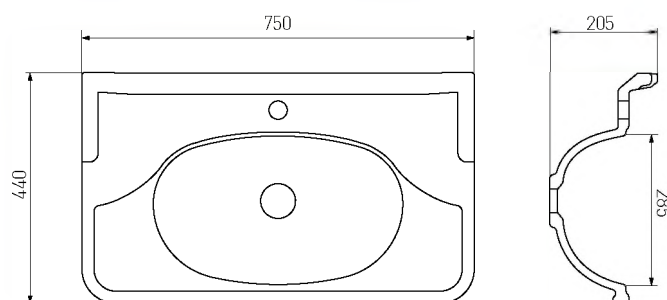

ВЕНЕЦИЯ 650

глубина чаши 120

белый 1A706931VN010

Комплектация ВЕНЕЦИЯ:

- герметик силиконовый бесцветный – 1 шт.
- выпуск 1 1/4" с нержавеющей решеткой (d=45) – 1 шт.

ВЕНЕЦИЯ 750

глубина чаши 120

белый 1A707031VN010

Комплектация ВЕНЕЦИЯ:

- герметик силиконовый бесцветный – 1 шт.
- выпуск 1 1/4" с нержавеющей решеткой (d=45) – 1 шт.

ВЕНЕЦИЯ 900

глубина чаши 120

белый 1A707131VN010

Комплектация ВЕНЕЦИЯ:

- герметик силиконовый бесцветный – 1 шт.
- выпуск 1 1/4" с нержавеющей решеткой (d=45) – 1 шт.