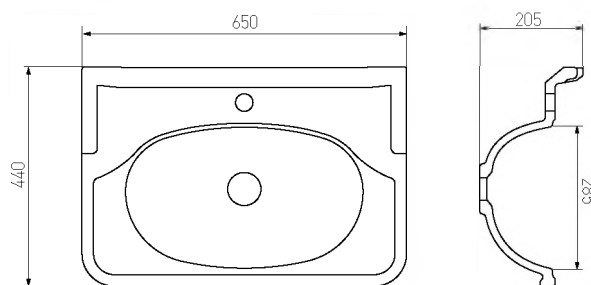

ВЕНЕЦИЯ 650

глубина чаши 120

белый 1A706931VN010

Комплектация ВЕНЕЦИЯ:

- герметик силиконовый бесцветный – 1 шт.
- выпуск 1 1/4" с нержавеющей решеткой (d=45) – 1 шт.

ВЕНЕЦИЯ 750

глубина чаши 120

белый 1A707031VN010

Комплектация ВЕНЕЦИЯ:

- герметик силиконовый бесцветный – 1 шт.
- выпуск 1 1/4" с нержавеющей решеткой (d=45) – 1 шт.

ВЕНЕЦИЯ 900

глубина чаши 120

белый 1A707131VN010

Комплектация ВЕНЕЦИЯ:

- герметик силиконовый бесцветный – 1 шт.
- выпуск 1 1/4" с нержавеющей решеткой (d=45) – 1 шт.