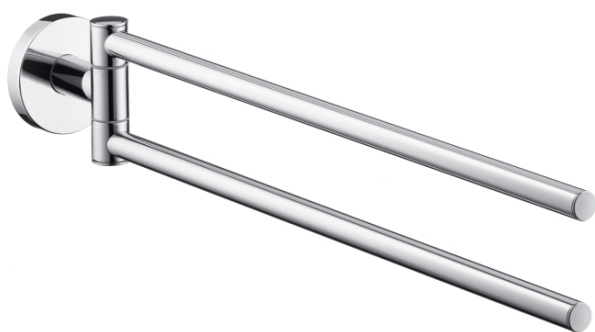

Полотенцедержатель двухрожковый

Поверхности : **хром** Артикульный номер: **40512000**

Описание

Характеристики

- поворотный

Продукт

Чертеж