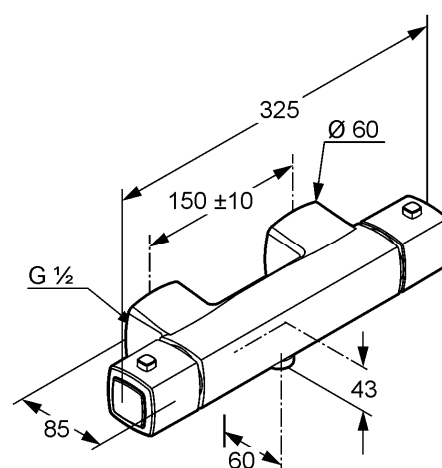

Изделие: **KLUDI Q-BEO**
смеситель для душа с термостатом DN 15

Номер артикула: **50 400 05 42**

Поверхность: **05 - хром**

Описание изделия:

настенный монтаж
класс расхода воды В
рукоятка выбора температуры с ограничителем
температуры воды при 38°C
керамическая кран-букса 180°
50% ограничение расхода воды
ненагревающийся корпус
фильтры очистные
защищен от обратного тока воды
скрытые эксцентрики для настенного монтажа
отвод для душа G 1/2
без душевого гарнитура, класс шума I

Дополнительная информация:

Класс расхода воды В:
макс. расход воды до 25 л/мин. при давлении 3 бара

Класс шума I:
макс. 20 дБ при давлении 3 бара

Фото продукта

Размеры

График расхода воды