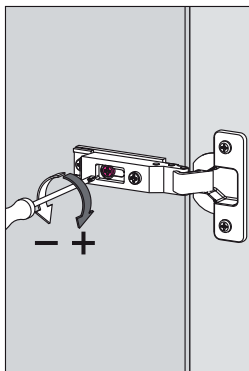

BASE LAVABO SOTTOPIANO DECENTRATO SX / BASE UNIT WITH UNDER-MOUNT BASIN ON LEFT SIDE
ТУМБА ДЛЯ ЛЕВОСТОРОННЕЙ ВСТРОЕННОЙ ПОД СТОЛЕШНИЦУ РАКОВИНЫ

*** MISURA CONSIGLIATA / RECOMMENDED DIMENSIONS / РЕКОМЕНДУЕМЫЕ РАЗМЕРЫ**

COLONNE sospese / Suspended COLUMNS / ШКАФЫ-КОЛОННЫ подвесные

SPECCHIERE contenitore / MIRROR cabinets / ЗЕРКАЛЬНЫЙ шкаф

*** MISURA CONSIGLIATA / RECOMMENDED DIMENSIONS / РЕКОМЕНДУЕМЫЕ РАЗМЕРЫ**

MONTAGGIO CASSETTO / DRAWER ASSEMBLY / УСТАНОВКА ЯЩИКА

REGOLAZIONE CASSETTO / DRAWER ADJUSTMENT / РЕГУЛИРОВКА ЯЩИКА

ATTENZIONE! ⚡ L'installazione richiede il coinvolgimento di personale qualificato. Fare sempre e comunque riferimento alle istruzioni inserite nella confezione imballo del faretto stesso.