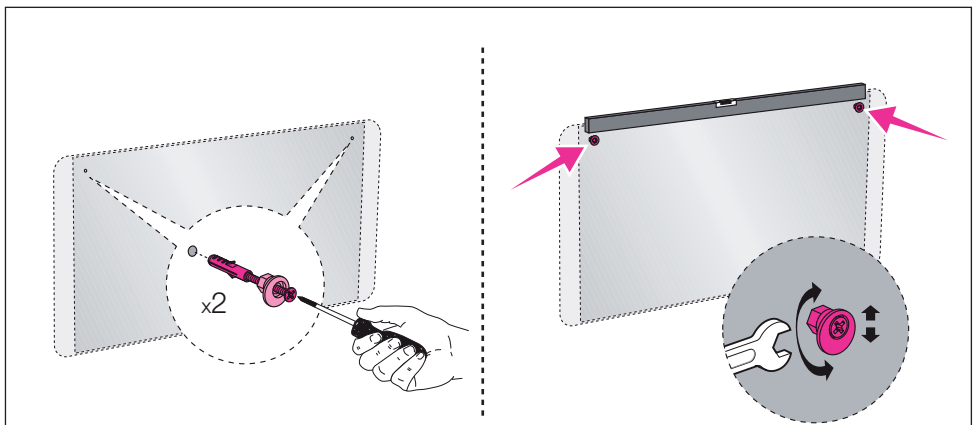

ATTENZIONE! ⚡ L'installazione richiede il coinvolgimento di personale qualificato. Fare sempre e comunque riferimento alle istruzioni inserite nella confezione imballo del faretto stesso.

CAUTION! ⚡ Installation must be done by professional installers. Always refer to the instructions contained in the spotlight box.

ВНИМАНИЕ! ⚡ Установка должна производиться только квалифицированными рабочими. Обязательно прочитать инструкции, находящиеся в упаковке подсветки.

230W

a.

b.

c.

* MISURA CONSIGLIATA / RECOMMENDED DIMENSIONS / РЕКОМЕНДУЕМЫЕ РАЗМЕРЫ