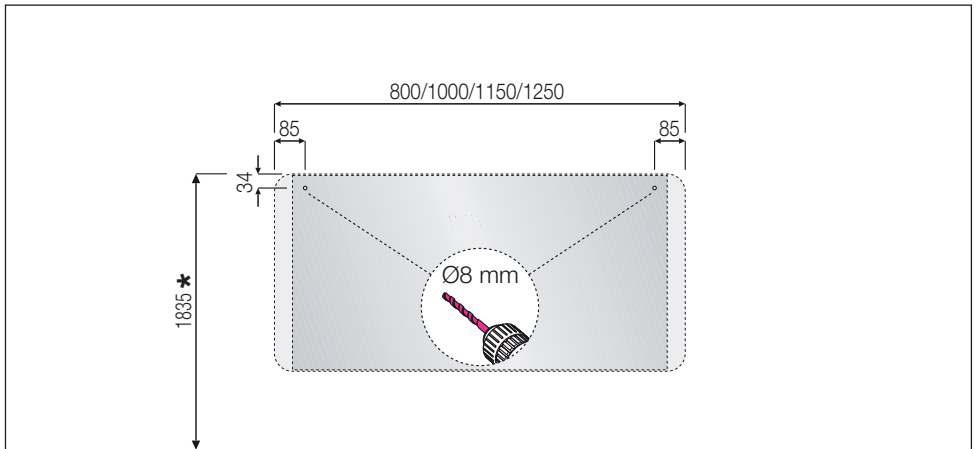

230W

a.

b.

c.

* MISURA CONSIGLIATA / RECOMMENDED DIMENSIONS / РЕКОМЕНДУЕМЫЕ РАЗМЕРЫ

- Art. MIRROR80 x 1
- Art. MIRROR100 x 2
- Art. MIRROR115 x 2
- Art. MIRROR125 x 2

ATTENZIONE!

Le morsettiere di giunzione non sono incluse. L'installazione richiede il coinvolgimento di personale qualificato. Fare sempre e comunque riferimento alle istruzioni inserite nella confezione imballo del faretto stesso.