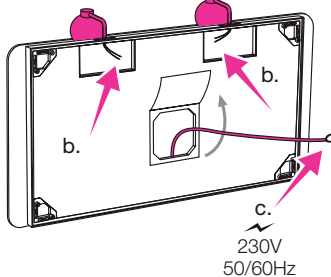

230W

a.

b.

c.

* MISURA CONSIGLIATA / RECOMMENDED DIMENSIONS / РЕКОМЕНДУЕМЫЕ РАЗМЕРЫ

- Art. MIRROR80 x 1
- Art. MIRROR100 x 2
- Art. MIRROR115 x 2
- Art. MIRROR125 x 2

ATTENZIONE!

Le morsettiere di giunzione non sono incluse. L'installazione richiede il coinvolgimento di personale qualificato. Fare sempre e comunque riferimento alle istruzioni inserite nella confezione imballo del faretto stesso.

CAUTION!

Terminal blocks not included. Installation must be done by professional installers. Always refer to the instructions contained in the spotlight box.

ВНИМАНИЕ!

В комплектацию не входят зажимы. Установка должна производиться только квалифицированными рабочими. Обязательно прочитайте инструкции, находящиеся в упаковке подсветки.