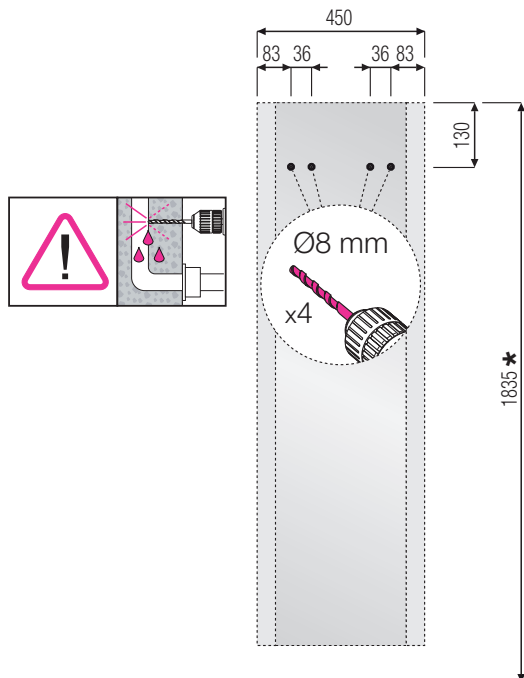

AM
·
PM

ISTRUZIONI DI MONTAGGIO
ASSEMBLY INSTRUCTIONS - ИНСТРУКЦИИ ПО МОНТАЖУ

BASE LAVABO SOTTOPIANO / BASE UNIT WITH UNDER-MOUNT BASIN / ТУМБА ДЛЯ ВСТРОЕННОЙ ПОД СТОЛЕШНИЦУ РАКОВИНЫ

BASE LAVABO SOTTOPIANO DECENTRATO DX / BASE UNIT WITH UNDER-MOUNT BASIN ON RIGHT SIDE
ТУМБА ДЛЯ ПРАВОСТОРОННЕЙ ВСТРОЕННОЙ ПОД СТОЛЕШНИЦУ РАКОВИНЫ

BASE LAVABO SOTTOPIANO DECENTRATO SX / BASE UNIT WITH UNDER-MOUNT BASIN ON LEFT SIDE
ТУМБА ДЛЯ ЛЕВОСТОРОННЕЙ ВСТРОЕННОЙ ПОД СТОЛЕШНИЦУ РАКОВИНЫ

*** MISURA CONSIGLIATA / RECOMMENDED DIMENSIONS / РЕКОМЕНДУЕМЫЕ РАЗМЕРЫ**

COLONNE sospese / Suspended COLUMNS / ШКАФЫ-КОЛОННЫ подвесные

SPECCHIERE contenitore / MIRROR cabinets / ЗЕРКАЛЬНЫЙ шкаф

*** MISURA CONSIGLIATA / RECOMMENDED DIMENSIONS / РЕКОМЕНДУЕМЫЕ РАЗМЕРЫ**

MONTAGGIO CASSETTO / DRAWER ASSEMBLY / УСТАНОВКА ЯЩИКА

230W

a.

b.

c.

* MISURA CONSIGLIATA / RECOMMENDED DIMENSIONS / РЕКОМЕНДУЕМЫЕ РАЗМЕРЫ

- Art. MIRROR80 x 1
- Art. MIRROR100 x 2
- Art. MIRROR115 x 2
- Art. MIRROR125 x 2

ATTENZIONE!

Le morsettiere di giunzione non sono incluse. L'installazione richiede il coinvolgimento di personale qualificato. Fare sempre e comunque riferimento alle istruzioni inserite nella confezione imballo del faretto stesso.