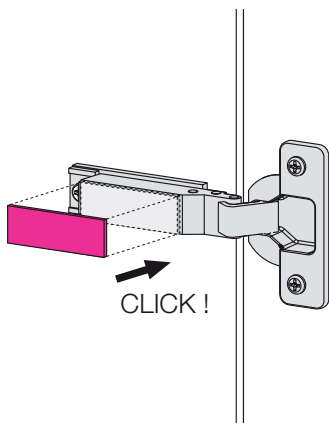

BASE LAVABO SOTTOPIANO DECENTRATO SX / BASE UNIT WITH UNDER-MOUNT BASIN ON LEFT SIDE
ТУМБА ДЛЯ ЛЕВОСТОРОННЕЙ ВСТРОЕННОЙ ПОД СТОЛЕШНИЦУ РАКОВИНЫ

*** MISURA CONSIGLIATA / RECOMMENDED DIMENSIONS / РЕКОМЕНДУЕМЫЕ РАЗМЕРЫ**

COLONNE sospese / Suspended COLUMNS / ШКАФЫ-КОЛОННЫ подвесные

SPECCHIERE contenitore / MIRROR cabinets / ЗЕРКАЛЬНЫЙ шкаф

*** MISURA CONSIGLIATA / RECOMMENDED DIMENSIONS / РЕКОМЕНДУЕМЫЕ РАЗМЕРЫ**

MONTAGGIO CASSETTO / DRAWER ASSEMBLY / УСТАНОВКА ЯЩИКА

REGOLAZIONE CASSETTO / DRAWER ADJUSTMENT / РЕГУЛИРОВКА ЯЩИКА

ATTENZIONE! ⚡ L'installazione richiede il coinvolgimento di personale qualificato. Fare sempre e comunque riferimento alle istruzioni inserite nella confezione imballo del faretto stesso.