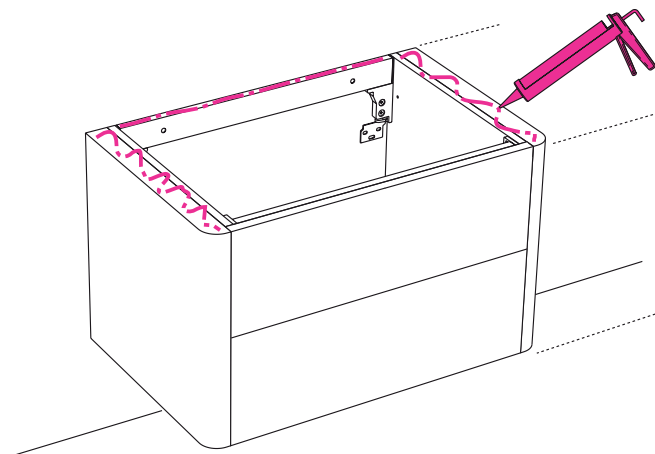

BASE LAVABO SOTTOPIANO DECENTRATO SX / BASE UNIT WITH UNDER-MOUNT BASIN ON LEFT SIDE
ТУМБА ДЛЯ ЛЕВОСТОРОННЕЙ ВСТРОЕННОЙ ПОД СТОЛЕШНИЦУ РАКОВИНЫ

*** MISURA CONSIGLIATA / RECOMMENDED DIMENSIONS / РЕКОМЕНДУЕМЫЕ РАЗМЕРЫ**

COLONNE sospese / Suspended COLUMNS / ШКАФЫ-КОЛОННЫ подвесные

SPECCHIERE contenitore / MIRROR cabinets / ЗЕРКАЛЬНЫЙ шкаф

*** MISURA CONSIGLIATA / RECOMMENDED DIMENSIONS / РЕКОМЕНДУЕМЫЕ РАЗМЕРЫ**

MONTAGGIO CASSETTO / DRAWER ASSEMBLY / УСТАНОВКА ЯЩИКА

REGOLAZIONE CASSETTO / DRAWER ADJUSTMENT / РЕГУЛИРОВКА ЯЩИКА

ATTENZIONE! ⚡ L'installazione richiede il coinvolgimento di personale qualificato. Fare sempre e comunque riferimento alle istruzioni inserite nella confezione imballo del faretto stesso.