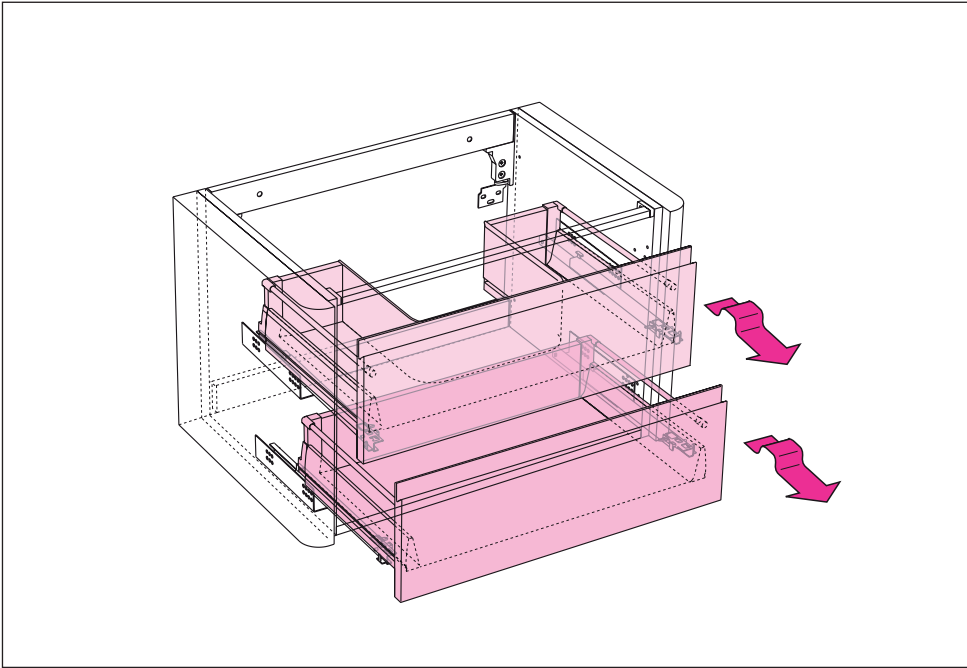

AM
·
PM

ISTRUZIONI DI MONTAGGIO
ASSEMBLY INSTRUCTIONS - ИНСТРУКЦИИ ПО МОНТАЖУ

BASE LAVABO SOTTOPIANO / BASE UNIT WITH UNDER-MOUNT BASIN / ТУМБА ДЛЯ ВСТРОЕННОЙ ПОД СТОЛЕШНИЦУ РАКОВИНЫ

BASE LAVABO SOTTOPIANO DECENTRATO DX / BASE UNIT WITH UNDER-MOUNT BASIN ON RIGHT SIDE
ТУМБА ДЛЯ ПРАВОСТОРОННЕЙ ВСТРОЕННОЙ ПОД СТОЛЕШНИЦУ РАКОВИНЫ

BASE LAVABO SOTTOPIANO DECENTRATO SX / BASE UNIT WITH UNDER-MOUNT BASIN ON LEFT SIDE
ТУМБА ДЛЯ ЛЕВОСТОРОННЕЙ ВСТРОЕННОЙ ПОД СТОЛЕШНИЦУ РАКОВИНЫ

*** MISURA CONSIGLIATA / RECOMMENDED DIMENSIONS / РЕКОМЕНДУЕМЫЕ РАЗМЕРЫ**

COLONNE sospese / Suspended COLUMNS / ШКАФЫ-КОЛОННЫ подвесные

SPECCHIERE contenitore / MIRROR cabinets / ЗЕРКАЛЬНЫЙ шкаф

*** MISURA CONSIGLIATA / RECOMMENDED DIMENSIONS / РЕКОМЕНДУЕМЫЕ РАЗМЕРЫ**

MONTAGGIO CASSETTO / DRAWER ASSEMBLY / УСТАНОВКА ЯЩИКА