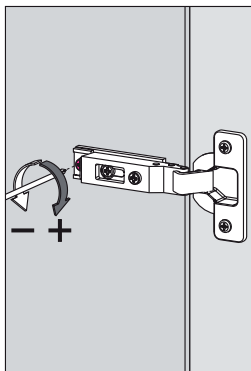

BASE LAVABO SOTTOPIANO DECENTRATO SX / BASE UNIT WITH UNDER-MOUNT BASIN ON LEFT SIDE
ТУМБА ДЛЯ ЛЕВОСТОРОННЕЙ ВСТРОЕННОЙ ПОД СТОЛЕШНИЦУ РАКОВИНЫ

*** MISURA CONSIGLIATA / RECOMMENDED DIMENSIONS / РЕКОМЕНДУЕМЫЕ РАЗМЕРЫ**

COLONNE sospese / Suspended COLUMNS / ШКАФЫ-КОЛОННЫ подвесные

SPECCHIERE contenitore / MIRROR cabinets / ЗЕРКАЛЬНЫЙ шкаф

*** MISURA CONSIGLIATA / RECOMMENDED DIMENSIONS / РЕКОМЕНДУЕМЫЕ РАЗМЕРЫ**

MONTAGGIO CASSETTO / DRAWER ASSEMBLY / УСТАНОВКА ЯЩИКА

REGOLAZIONE CASSETTO / DRAWER ADJUSTMENT / РЕГУЛИРОВКА ЯЩИКА

ATTENZIONE! ⚡ L'installazione richiede il coinvolgimento di personale qualificato. Fare sempre e comunque riferimento alle istruzioni inserite nella confezione imballo del faretto stesso.