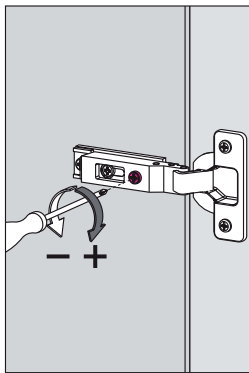

BASE LAVABO SOTTOPIANO DECENTRATO SX / BASE UNIT WITH UNDER-MOUNT BASIN ON LEFT SIDE
ТУМБА ДЛЯ ЛЕВОСТОРОННЕЙ ВСТРОЕННОЙ ПОД СТОЛЕШНИЦУ РАКОВИНЫ

*** MISURA CONSIGLIATA / RECOMMENDED DIMENSIONS / РЕКОМЕНДУЕМЫЕ РАЗМЕРЫ**

COLONNE sospese / Suspended COLUMNS / ШКАФЫ-КОЛОННЫ подвесные

SPECCHIERE contenitore / MIRROR cabinets / ЗЕРКАЛЬНЫЙ шкаф

*** MISURA CONSIGLIATA / RECOMMENDED DIMENSIONS / РЕКОМЕНДУЕМЫЕ РАЗМЕРЫ**

MONTAGGIO CASSETTO / DRAWER ASSEMBLY / УСТАНОВКА ЯЩИКА

REGOLAZIONE CASSETTO / DRAWER ADJUSTMENT / РЕГУЛИРОВКА ЯЩИКА

ATTENZIONE! ⚡ L'installazione richiede il coinvolgimento di personale qualificato. Fare sempre e comunque riferimento alle istruzioni inserite nella confezione imballo del faretto stesso.