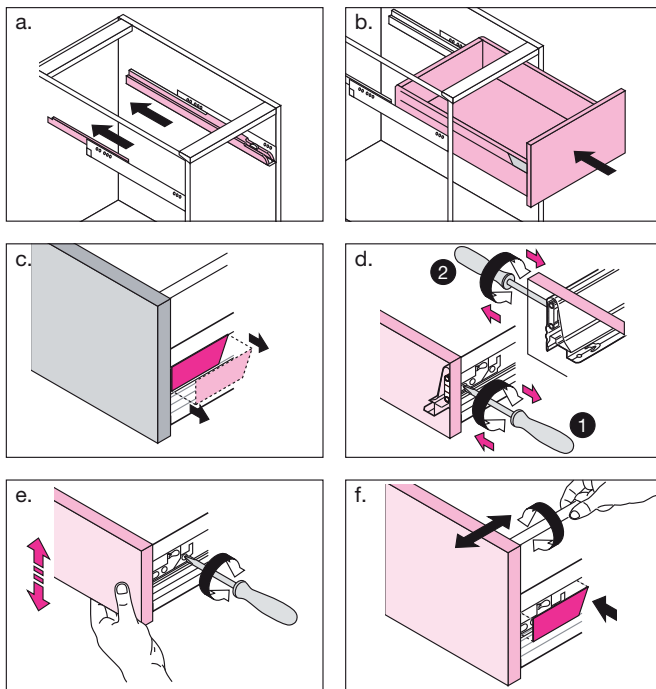

BASE LAVABO SOTTOPIANO DECENTRATO SX / BASE UNIT WITH UNDER-MOUNT BASIN ON LEFT SIDE
ТУМБА ДЛЯ ЛЕВОСТОРОННЕЙ ВСТРОЕННОЙ ПОД СТОЛЕШНИЦУ РАКОВИНЫ

*** MISURA CONSIGLIATA / RECOMMENDED DIMENSIONS / РЕКОМЕНДУЕМЫЕ РАЗМЕРЫ**

COLONNE sospese / Suspended COLUMNS / ШКАФЫ-КОЛОННЫ подвесные

SPECCHIERE contenitore / MIRROR cabinets / ЗЕРКАЛЬНЫЙ шкаф

*** MISURA CONSIGLIATA / RECOMMENDED DIMENSIONS / РЕКОМЕНДУЕМЫЕ РАЗМЕРЫ**

MONTAGGIO CASSETTO / DRAWER ASSEMBLY / УСТАНОВКА ЯЩИКА

REGOLAZIONE CASSETTO / DRAWER ADJUSTMENT / РЕГУЛИРОВКА ЯЩИКА

ATTENZIONE! ⚡ L'installazione richiede il coinvolgimento di personale qualificato. Fare sempre e comunque riferimento alle istruzioni inserite nella confezione imballo del faretto stesso.