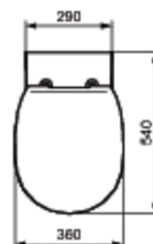

Артикул: E7718
CONNECT
CONNECT подвесной унитаз с...

Подвесные унитазы

CONNECT подвесной унитаз с полностью скрытым креплением, глубокий смыв, с крепежом ТТ0299327 (для полностью скрытого монтажа - без боковых отверстий)