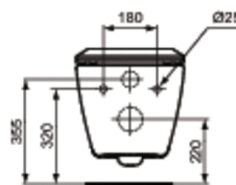

Артикул: E7718
CONNECT
CONNECT подвесной унитаз с...

Подвесные унитазы

CONNECT подвесной унитаз с полностью скрытым креплением, глубокий смыв, с крепежом ТТ0299327 (для полностью скрытого монтажа - без боковых отверстий)

CONNECT Сидение и крышка для унитаза с функцией плавного закрытия (дюропласт)

CONNECT Сидение и крышка с функцией плавного... E7127

CONNECT Сидение и крышка стандарт E7128

CONNECT тонкое сидение и крышка, дюропласт,... E7724