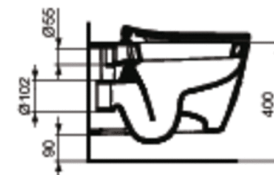

Артикул: E7718
CONNECT
CONNECT подвесной унитаз с...

Подвесные унитазы

CONNECT подвесной унитаз с полностью скрытым креплением, глубокий смыв, с крепежом ТТ0299327 (для полностью скрытого монтажа - без боковых отверстий)

CONNECT Сидение и крышка для унитаза с функцией плавного закрытия (дюропласт)

CONNECT Сидение и крышка с функцией плавного... E7127

CONNECT Сидение и крышка стандарт E7128

CONNECT тонкое сидение и крышка, дюропласт,... E7724