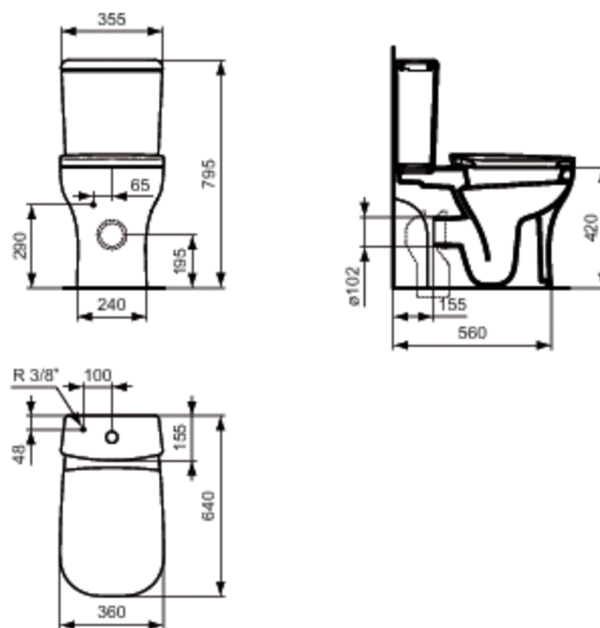

Артикул: T3206
ACTIVE
ACTIVE Напольный унитаз для...

Унитазы

ACTIVE Напольный унитаз для монтажа с бачком, глубокий смыв, горизонтальный (универсальный) выпуск, с крепежом ТТ0257919

Покрытие*

Необходимые продукты

- ACTIVE Бачок для унитаза двойной смыв 3/6 л, боковая подводка
 - ACTIVE Бачок для унитаза двойной смыв 3/6 л, нижняя подводка
 - ACTIVE сидение и крышка для унитаза, стандарт, дюропласт
 - ACTIVE сидение и крышка для унитаза с функцией плавного закрытия, дюропласт
- | | |
|---|-------|
| ACTIVE Бачок для унитаза двойной смыв 3/6 л,... | T4217 |
| ACTIVE Бачок для унитаза двойной смыв 3/6 л,... | T4216 |
| ACTIVE сидение и крышка для унитаза с функцией... | T6392 |
| ACTIVE сидение и крышка для унитаза, стандарт | T6391 |

*Покрытие: 01 = White