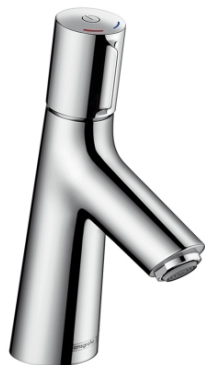

Talis Select S

Смеситель для раковины 80, однорычажный, без сливного гарнитура

Поверхности : хром Артикулный номер: 72041000

Описание

Характеристики

- ComfortZone 80
- выступ 97 мм
- обычная струя
- расход воды: 5 л/мин
- без сливной арматуры

Технология

Награды за дизайн

DESIGN PLUS

powered by ISH

reddot award 2015
winner

Продукт