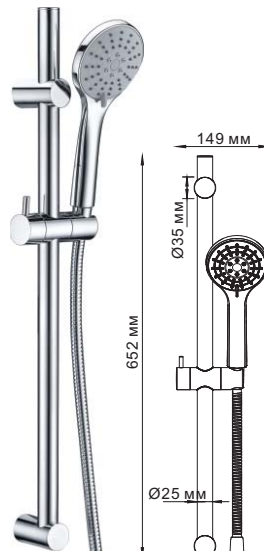

A005
Душевой комплект 56,5 см
покрытие хром

- В комплект входит:
- Стойка для душа;
 - Регулируемый держатель лейки;
 - Мыльница пластиковая, прозрачная;
 - Шланг металлический 1,5 м;
 - Лейка 3-функциональная с системой защиты от известковых отложений;
 - Набор для крепежа.

A004
Душевой комплект 67 см
покрытие хром

- В комплект входит:
- Стойка для душа;
 - Регулируемый держатель лейки;
 - Мыльница пластиковая, прозрачная;
 - Шланг металлический 1,5 м;
 - Лейка 5-функциональная с системой защиты от известковых отложений;
 - Набор для крепежа.

A064
Душевой комплект 65,2 см
покрытие хром

- В комплект входит:
- Стойка для душа;
 - Регулируемый держатель лейки;
 - Шланг металлический 1,5 м;
 - Лейка 3-функциональная с системой защиты от известковых отложений;
 - Набор для крепежа.

A063
Душевой комплект 66,5 см
покрытие хром

- В комплект входит:
- Стойка для душа;
 - Регулируемый держатель лейки;
 - Мыльница пластиковая, прозрачная;
 - Набор для крепежа.