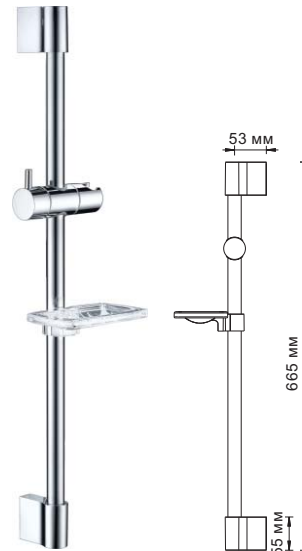

A005
Душевой комплект 56,5 см
покрытие хром

- В комплект входит:
- Стойка для душа;
 - Регулируемый держатель лейки;
 - Мыльница пластиковая, прозрачная;
 - Шланг металлический 1,5 м;
 - Лейка 3-функциональная с системой защиты от известковых отложений;
 - Набор для крепежа.

A004
Душевой комплект 67 см
покрытие хром

- В комплект входит:
- Стойка для душа;
 - Регулируемый держатель лейки;
 - Мыльница пластиковая, прозрачная;
 - Шланг металлический 1,5 м;
 - Лейка 5-функциональная с системой защиты от известковых отложений;
 - Набор для крепежа.

A064
Душевой комплект 65,2 см
покрытие хром

- В комплект входит:
- Стойка для душа;
 - Регулируемый держатель лейки;
 - Шланг металлический 1,5 м;
 - Лейка 3-функциональная с системой защиты от известковых отложений;
 - Набор для крепежа.

A063
Душевой комплект 66,5 см
покрытие хром

- В комплект входит:
- Стойка для душа;
 - Регулируемый держатель лейки;
 - Мыльница пластиковая, прозрачная;
 - Набор для крепежа.