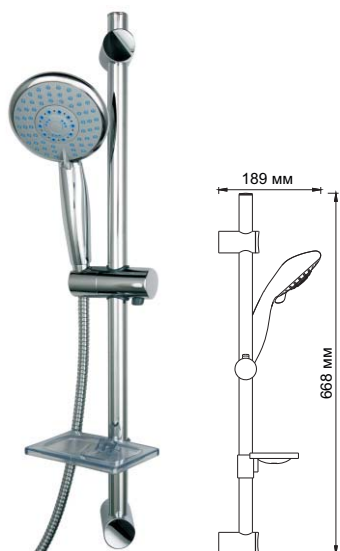

A005
Душевой комплект 56,5 см
покрытие хром

- В комплект входит:
- Стойка для душа;
 - Регулируемый держатель лейки;
 - Мыльница пластиковая, прозрачная;
 - Шланг металлический 1,5 м;
 - Лейка 3-функциональная с системой защиты от известковых отложений;
 - Набор для крепежа.

A004
Душевой комплект 67 см
покрытие хром

- В комплект входит:
- Стойка для душа;
 - Регулируемый держатель лейки;
 - Мыльница пластиковая, прозрачная;
 - Шланг металлический 1,5 м;
 - Лейка 5-функциональная с системой защиты от известковых отложений;
 - Набор для крепежа.

A064
Душевой комплект 65,2 см
покрытие хром

- В комплект входит:
- Стойка для душа;
 - Регулируемый держатель лейки;
 - Шланг металлический 1,5 м;
 - Лейка 3-функциональная с системой защиты от известковых отложений;
 - Набор для крепежа.

A063
Душевой комплект 66,5 см
покрытие хром

- В комплект входит:
- Стойка для душа;
 - Регулируемый держатель лейки;
 - Мыльница пластиковая, прозрачная;
 - Набор для крепежа.