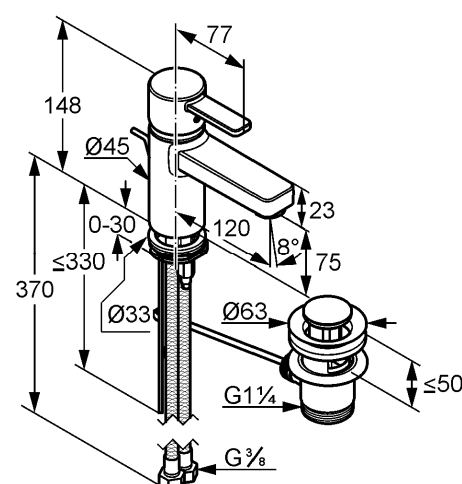

Изделие:

KLUDI ZENTA XL
однорычажный смеситель
на умывальник DN 10

Номер артикула:

38 260 .. 75

Поверхность:

05 - хром
91 - белый/хром
86 - чёрный/хром

Описание изделия:

литой рычаг
монтаж на одно отверстие
класс расхода воды Z
аэратор s-pointer Eco M 24 x 1
керамический картридж с ограничителем горячей воды
донный клапан G 1 1/4
система быстрого монтажа
гибкая подводка G 3/8
класс шума I

Дополнительная информация:

Класс расхода воды Z:
макс. расход воды до 9 л/мин. при давлении 3 бара

Класс шума I:
макс. 20 дБ при давлении 3 бара

Фото продукта

Размеры