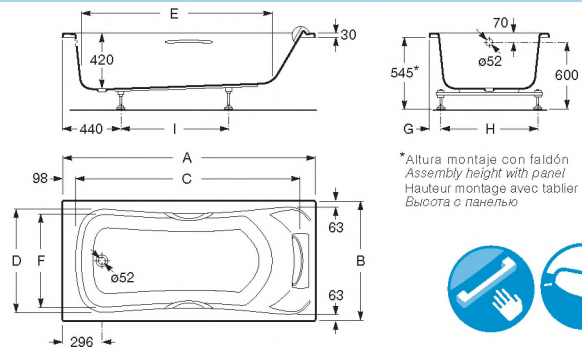

BeCool

ZRU9302782	1800 x 800	Bañera acrílica de tamaño individual.	One-person acrylic bath.	Baignoire acrylique individuelle.	Прямоугольная ванна в комплекте с хромированными ручками, глубина 50 см (монтажный комплект заказывается отдельно)
ZRU9302786		Opcional: Kit de montaje.	As option: Assembly kit.	En option: Kit de montage.	Дополнительно: Монтажный комплект (каркас, комплект креплений к стене, к фронтальной панели, система слив-перелив).
ZRU9302783	1800 x 800	Faldon acrílico frontal.	Acrylic front panel.	Tablier acrylique avant.	Акриловая фронтальная панель.
ZRU9302784	Левая	Faldon acrílico lateral.	Acrylic side panel.	Tablier acrylique lateral.	Акриловая боковая панель.
ZRU9302785	Правая				
247997000		Apoyacabeza de poliuretano	Polyurethane headrest.	Appui-tête en polyuréthane.	Полиуретановый подголовник.

BeCool

*Allura montaje con faldón
Assembly height with panel
Hauteur montage avec tablier
Высота с панелью

A	B	C	D	E	F	G	H	I	Литры
1900	900	1695	774	1435	695	85	730	810	300
1700	800	1495	674	1235	590	80	640	700	255
1700	700	1495	574	1235	485	70	560	1700	181

248014..1	1900 x 900	Bañera de líneas orgánicas individual.	One-person bath with organic lines. Incorporates headrest code 247997000 and chrome-plated handles. Supplied with adjustable legs.	Baignoire individuelle aux lignes organiques. Equipée d'appui-têtes réf. 247997000 et de poignées chromées. Livrée avec pieds réglables.	Одноместная ванна эргономичной формы. Встроенный подголовник и хромированные ручки. Поставляется с регулируемыми ножками.
248046..1	1900 x 900	Incorpora apoyacabezas ref. 247997000 y asas cromadas. Se expide con patas regulables.			
248016..1	1700 x 800				
248050..1	1700 x 800				
248340...	1700 x 700				
248342...	1700 x 700				