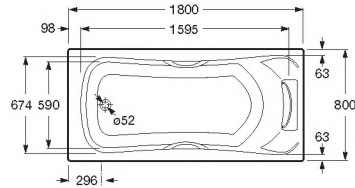

BeCool

ZRU9302782	1800 x 800	Bañera acrílica de tamaño individual.	One-person acrylic bath.	Baignoire acrylique individuelle.	Прямоугольная ванна в комплекте с хромированными ручками, глубина 50 см (монтажный комплект заказывается отдельно)
ZRU9302786		Opcional: Kit de montaje.	As option: Assembly kit.	En option: Kit de montage.	Дополнительно: Монтажный комплект (каркас, комплект креплений к стене, к фронтальной панели, система слив-перелив).
ZRU9302783	1800 x 800	Faldon acrílico frontal.	Acrylic front panel.	Tablier acrylique avant.	Акриловая фронтальная панель.
ZRU9302784	Левая	Faldon acrílico lateral.	Acrylic side panel.	Tablier acrylique lateral.	Акриловая боковая панель.
ZRU9302785	Правая				
247997000		Apoyacabeza de poliuretano	Polyurethane headrest.	Appui-tête en polyuréthane.	Полиуретановый подголовник.

BeCool

*Allura montaje con faldón
Assembly height with panel
Hauteur montage avec tablier
Высота с панелью

A	B	C	D	E	F	G	H	I	Литры
1900	900	1695	774	1435	695	85	730	810	300
1700	800	1495	674	1235	590	80	640	700	255
1700	700	1495	574	1235	485	70	560	1700	181

248014..1	1900 x 900	Bañera de líneas orgánicas individual.	One-person bath with organic lines. Incorporates headrest code 247997000 and chrome-plated handles. Supplied with adjustable legs.	Baignoire individuelle aux lignes organiques. Equipée d'appui-têtes réf. 247997000 et de poignées chromées. Livrée avec pieds réglables.	Одноместная ванна эргономичной формы. Встроенный подголовник и хромированные ручки. Поставляется с регулируемыми ножками.
248046..1	1900 x 900	Incorpora apoyacabezas ref. 247997000 y asas cromadas. Se expide con patas regulables.			
248016..1	1700 x 800				
248050..1	1700 x 800				
248340...	1700 x 700				
248342...	1700 x 700				