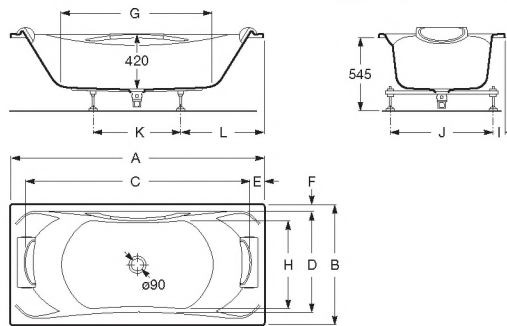

BeCool Biplaza

A	B	C	D	E	F	G	H	I	J	K	L	Литры
1900	1100	1685	980	107,5	60	1230	830	85	930	700	600	335
1800	900	1585	800	107,5	50	1130	650	85	730	620	590	255

247989..1	1900 x 1100	Bañera de líneas orgánicas biplaza.	Two-person bath with organic lines. Supplied with two headrests code 247978000 and leather-lined handle. With adjustable legs.	Baignoire biplace aux lignes organiques. Livrée avec deux appui-têtes réf. 247978000 et une poignée doublée de peau. Avec pieds réglables.	Двухместная ванна органичной формы. Поставляется с двумя подголовниками и эргономичной ручкой в кожаной отделке. С регулируемыми ножками.
248052..1	1900 x 1100				
248145..1	1900 x 1100	Se expide con dos apoyacabezas ref. 247978000 y asa forrada en piel. Con patas regulables.			
248013..1	1800 x 900				
248054..1	1800 x 900				
248144..1	1800 x 900				

Medidas en mm.
Dimensions in mm.
Mesures en mm.
Габариты в мм.

Sustituir (..) de la referencia de producto por el código de color elegido.

In the product number replace (..) with the code for the chosen colour.

Remplacer (..) de la référence du produit par le code de la couleur choisie.

В артикуле продукта замените (..) на код выбранного цвета.

Basic
Tonic

Total
Total Premium