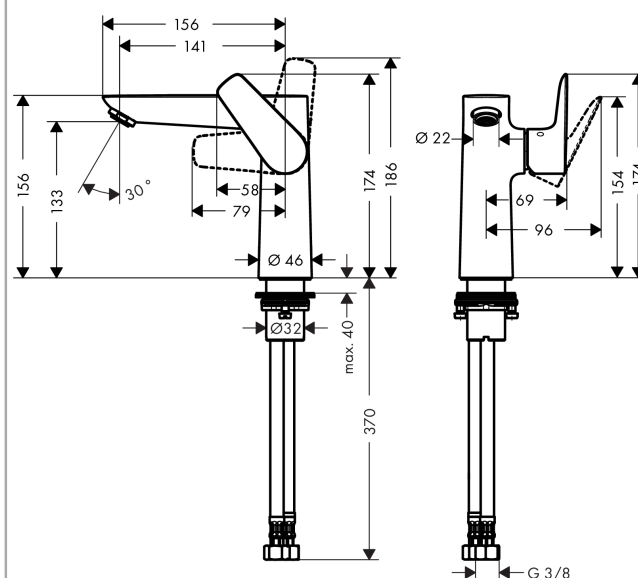

Talis E

Смеситель для душа 150, однорычажный, без сливного гарнитура

Поверхности : хром Артикульный номер: 71755000

Описание

Характеристики

- ComfortZone 150
- выступ 141 мм
- обычная струя
- расход воды: 5 л/мин
- керамический узел смешивания
- регулируемое ограничение температуры
- подходит для проточных водонагревателей
- класс шума: I

Технология

Продукт

Чертеж

График расхода воды