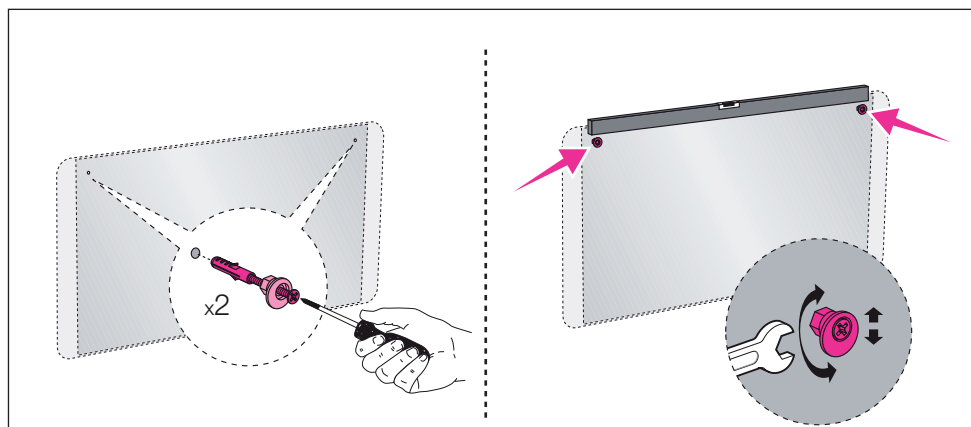

ATTENZIONE! ⚡ L'installazione richiede il coinvolgimento di personale qualificato. Fare sempre e comunque riferimento alle istruzioni inserite nella confezione imballo del faretto stesso.

CAUTION! ⚡ Installation must be done by professional installers. Always refer to the instructions contained in the spotlight box.

ВНИМАНИЕ! ⚡ Установка должна производиться только квалифицированными рабочими. Обязательно прочитать инструкции, находящиеся в упаковке подсветки.

230W

a.

b.

c.

* MISURA CONSIGLIATA / RECOMMENDED DIMENSIONS / РЕКОМЕНДУЕМЫЕ РАЗМЕРЫ