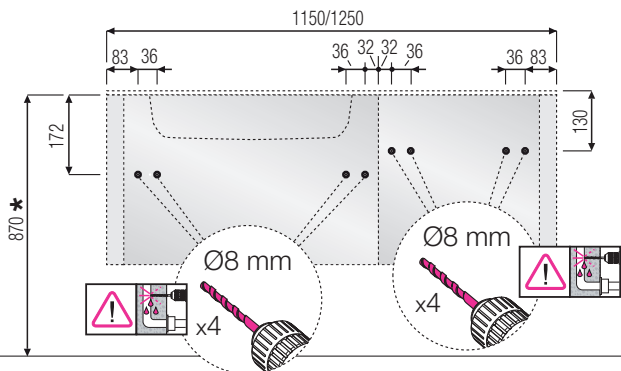

AM
·
PM

ISTRUZIONI DI MONTAGGIO
ASSEMBLY INSTRUCTIONS - ИНСТРУКЦИИ ПО МОНТАЖУ

BASE LAVABO SOTTOPIANO / BASE UNIT WITH UNDER-MOUNT BASIN / ТУМБА ДЛЯ ВСТРОЕННОЙ ПОД СТОЛЕШНИЦУ РАКОВИНЫ

BASE LAVABO SOTTOPIANO DECENTRATO DX / BASE UNIT WITH UNDER-MOUNT BASIN ON RIGHT SIDE
ТУМБА ДЛЯ ПРАВОСТОРОННЕЙ ВСТРОЕННОЙ ПОД СТОЛЕШНИЦУ РАКОВИНЫ

BASE LAVABO SOTTOPIANO DECENTRATO SX / BASE UNIT WITH UNDER-MOUNT BASIN ON LEFT SIDE
ТУМБА ДЛЯ ЛЕВОСТОРОННЕЙ ВСТРОЕННОЙ ПОД СТОЛЕШНИЦУ РАКОВИНЫ

*** MISURA CONSIGLIATA / RECOMMENDED DIMENSIONS / РЕКОМЕНДУЕМЫЕ РАЗМЕРЫ**

COLONNE sospese / Suspended COLUMNS / ШКАФЫ-КОЛОННЫ подвесные

SPECCHIERE contenitore / MIRROR cabinets / ЗЕРКАЛЬНЫЙ шкаф

*** MISURA CONSIGLIATA / RECOMMENDED DIMENSIONS / РЕКОМЕНДУЕМЫЕ РАЗМЕРЫ**

MONTAGGIO CASSETTO / DRAWER ASSEMBLY / УСТАНОВКА ЯЩИКА

230W

a.

b.

c.

* MISURA CONSIGLIATA / RECOMMENDED DIMENSIONS / РЕКОМЕНДУЕМЫЕ РАЗМЕРЫ

- Art. MIRROR80 x 1
- Art. MIRROR100 x 2
- Art. MIRROR115 x 2
- Art. MIRROR125 x 2

ATTENZIONE!

Le morsettiere di giunzione non sono incluse. L'installazione richiede il coinvolgimento di personale qualificato. Fare sempre e comunque riferimento alle istruzioni inserite nella confezione imballo del faretto stesso.