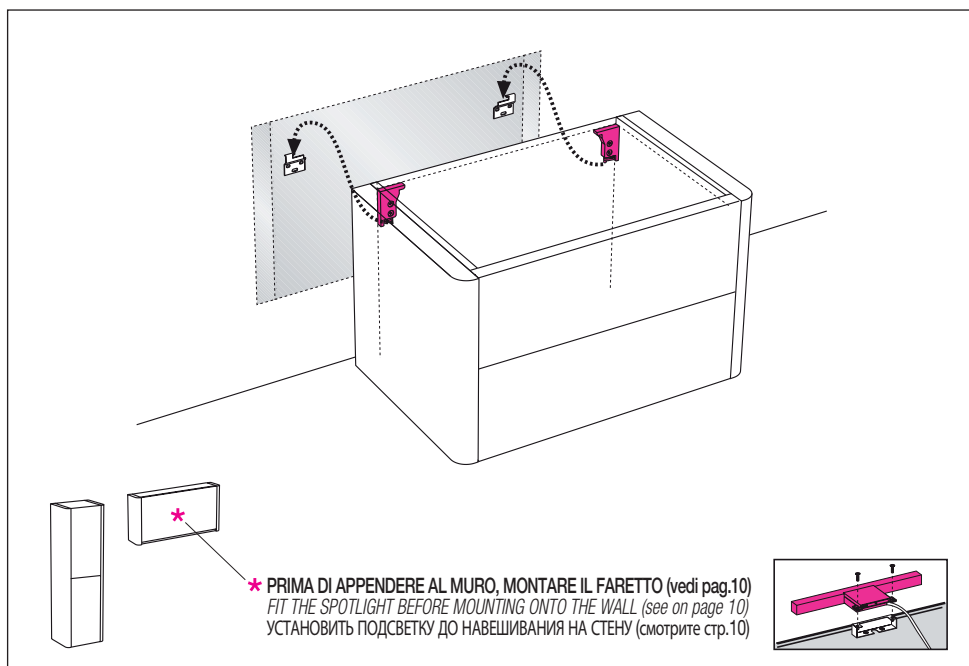

AM
·
PM

ISTRUZIONI DI MONTAGGIO
ASSEMBLY INSTRUCTIONS - ИНСТРУКЦИИ ПО МОНТАЖУ

BASE LAVABO SOTTOPIANO / BASE UNIT WITH UNDER-MOUNT BASIN / ТУМБА ДЛЯ ВСТРОЕННОЙ ПОД СТОЛЕШНИЦУ РАКОВИНЫ

BASE LAVABO SOTTOPIANO DECENTRATO DX / BASE UNIT WITH UNDER-MOUNT BASIN ON RIGHT SIDE
ТУМБА ДЛЯ ПРАВОСТОРОННЕЙ ВСТРОЕННОЙ ПОД СТОЛЕШНИЦУ РАКОВИНЫ

BASE LAVABO SOTTOPIANO DECENTRATO SX / BASE UNIT WITH UNDER-MOUNT BASIN ON LEFT SIDE
ТУМБА ДЛЯ ЛЕВОСТОРОННЕЙ ВСТРОЕННОЙ ПОД СТОЛЕШНИЦУ РАКОВИНЫ

*** MISURA CONSIGLIATA / RECOMMENDED DIMENSIONS / РЕКОМЕНДУЕМЫЕ РАЗМЕРЫ**

COLONNE sospese / Suspended COLUMNS / ШКАФЫ-КОЛОННЫ подвесные

SPECCHIERE contenitore / MIRROR cabinets / ЗЕРКАЛЬНЫЙ шкаф

*** MISURA CONSIGLIATA / RECOMMENDED DIMENSIONS / РЕКОМЕНДУЕМЫЕ РАЗМЕРЫ**

MONTAGGIO CASSETTO / DRAWER ASSEMBLY / УСТАНОВКА ЯЩИКА

REGOLAZIONE CASSETTO / DRAWER ADJUSTMENT / РЕГУЛИРОВКА ЯЩИКА

ATTENZIONE! ⚡ L'installazione richiede il coinvolgimento di personale qualificato. Fare sempre e comunque riferimento alle istruzioni inserite nella confezione imballo del faretto stesso.