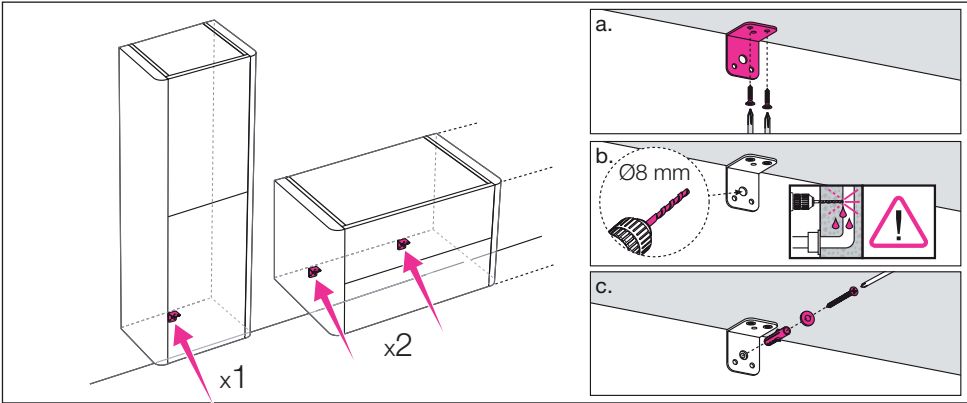

BASE LAVABO SOTTOPIANO DECENTRATO SX / BASE UNIT WITH UNDER-MOUNT BASIN ON LEFT SIDE
ТУМБА ДЛЯ ЛЕВОСТОРОННЕЙ ВСТРОЕННОЙ ПОД СТОЛЕШНИЦУ РАКОВИНЫ

*** MISURA CONSIGLIATA / RECOMMENDED DIMENSIONS / РЕКОМЕНДУЕМЫЕ РАЗМЕРЫ**

COLONNE sospese / Suspended COLUMNS / ШКАФЫ-КОЛОННЫ подвесные

SPECCHIERE contenitore / MIRROR cabinets / ЗЕРКАЛЬНЫЙ шкаф

*** MISURA CONSIGLIATA / RECOMMENDED DIMENSIONS / РЕКОМЕНДУЕМЫЕ РАЗМЕРЫ**

MONTAGGIO CASSETTO / DRAWER ASSEMBLY / УСТАНОВКА ЯЩИКА