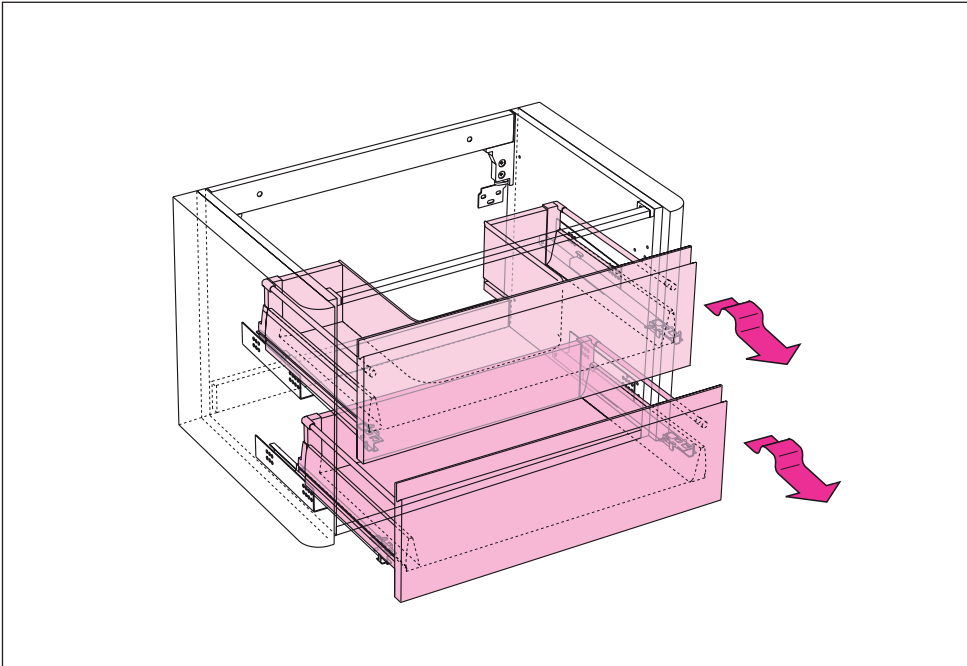

AM
·
PM

ISTRUZIONI DI MONTAGGIO
ASSEMBLY INSTRUCTIONS - ИНСТРУКЦИИ ПО МОНТАЖУ

BASE LAVABO SOTTOPIANO / BASE UNIT WITH UNDER-MOUNT BASIN / ТУМБА ДЛЯ ВСТРОЕННОЙ ПОД СТОЛЕШНИЦУ РАКОВИНЫ

BASE LAVABO SOTTOPIANO DECENTRATO DX / BASE UNIT WITH UNDER-MOUNT BASIN ON RIGHT SIDE
ТУМБА ДЛЯ ПРАВОСТОРОННЕЙ ВСТРОЕННОЙ ПОД СТОЛЕШНИЦУ РАКОВИНЫ

BASE LAVABO SOTTOPIANO DECENTRATO SX / BASE UNIT WITH UNDER-MOUNT BASIN ON LEFT SIDE
ТУМБА ДЛЯ ЛЕВОСТОРОННЕЙ ВСТРОЕННОЙ ПОД СТОЛЕШНИЦУ РАКОВИНЫ

*** MISURA CONSIGLIATA / RECOMMENDED DIMENSIONS / РЕКОМЕНДУЕМЫЕ РАЗМЕРЫ**

COLONNE sospese / Suspended COLUMNS / ШКАФЫ-КОЛОННЫ подвесные

SPECCHIERE contenitore / MIRROR cabinets / ЗЕРКАЛЬНЫЙ шкаф

*** MISURA CONSIGLIATA / RECOMMENDED DIMENSIONS / РЕКОМЕНДУЕМЫЕ РАЗМЕРЫ**

MONTAGGIO CASSETTO / DRAWER ASSEMBLY / УСТАНОВКА ЯЩИКА

230W

a.

b.

c.

* MISURA CONSIGLIATA / RECOMMENDED DIMENSIONS / РЕКОМЕНДУЕМЫЕ РАЗМЕРЫ

- Art. MIRROR80 x 1
- Art. MIRROR100 x 2
- Art. MIRROR115 x 2
- Art. MIRROR125 x 2

ATTENZIONE!

Le morsettiere di giunzione non sono incluse. L'installazione richiede il coinvolgimento di personale qualificato. Fare sempre e comunque riferimento alle istruzioni inserite nella confezione imballo del faretto stesso.