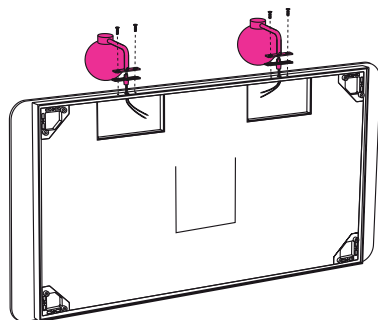

230W

a.

b.

c.

* MISURA CONSIGLIATA / RECOMMENDED DIMENSIONS / РЕКОМЕНДУЕМЫЕ РАЗМЕРЫ

- Art. MIRROR80 x 1
- Art. MIRROR100 x 2
- Art. MIRROR115 x 2
- Art. MIRROR125 x 2

ATTENZIONE!

Le morsettiere di giunzione non sono incluse. L'installazione richiede il coinvolgimento di personale qualificato. Fare sempre e comunque riferimento alle istruzioni inserite nella confezione imballo del faretto stesso.

CAUTION!

Terminal blocks not included. Installation must be done by professional installers. Always refer to the instructions contained in the spotlight box.

ВНИМАНИЕ!

В комплектацию не входят зажимы. Установка должна производиться только квалифицированными рабочими. Обязательно прочитайте инструкции, находящиеся в упаковке подсветки.