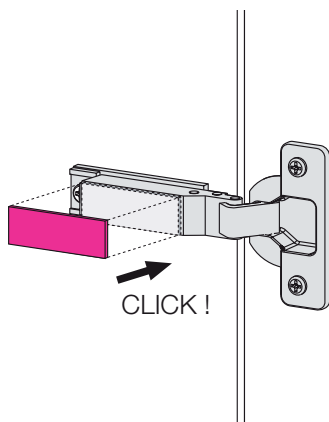

BASE LAVABO SOTTOPIANO DECENTRATO SX / BASE UNIT WITH UNDER-MOUNT BASIN ON LEFT SIDE
ТУМБА ДЛЯ ЛЕВОСТОРОННЕЙ ВСТРОЕННОЙ ПОД СТОЛЕШНИЦУ РАКОВИНЫ

*** MISURA CONSIGLIATA / RECOMMENDED DIMENSIONS / РЕКОМЕНДУЕМЫЕ РАЗМЕРЫ**

COLONNE sospese / Suspended COLUMNS / ШКАФЫ-КОЛОННЫ подвесные

SPECCHIERE contenitore / MIRROR cabinets / ЗЕРКАЛЬНЫЙ шкаф

*** MISURA CONSIGLIATA / RECOMMENDED DIMENSIONS / РЕКОМЕНДУЕМЫЕ РАЗМЕРЫ**

MONTAGGIO CASSETTO / DRAWER ASSEMBLY / УСТАНОВКА ЯЩИКА

REGOLAZIONE CASSETTO / DRAWER ADJUSTMENT / РЕГУЛИРОВКА ЯЩИКА

ATTENZIONE! ⚡ L'installazione richiede il coinvolgimento di personale qualificato. Fare sempre e comunque riferimento alle istruzioni inserite nella confezione imballo del faretto stesso.