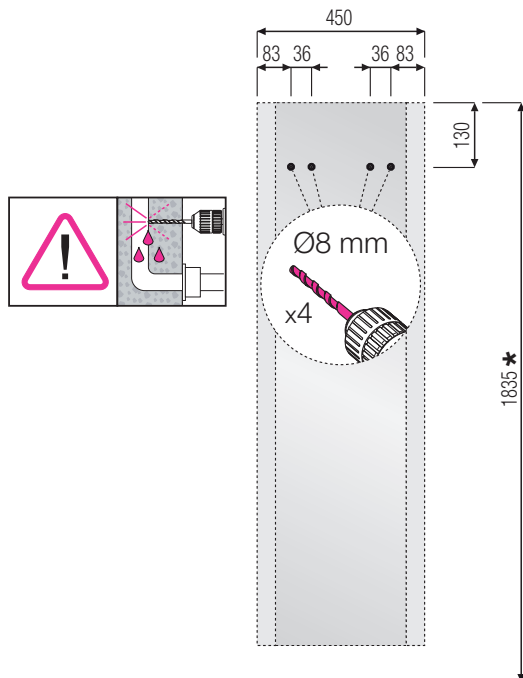

AM
·
PM

ISTRUZIONI DI MONTAGGIO
ASSEMBLY INSTRUCTIONS - ИНСТРУКЦИИ ПО МОНТАЖУ

BASE LAVABO SOTTOPIANO / BASE UNIT WITH UNDER-MOUNT BASIN / ТУМБА ДЛЯ ВСТРОЕННОЙ ПОД СТОЛЕШНИЦУ РАКОВИНЫ

BASE LAVABO SOTTOPIANO DECENTRATO DX / BASE UNIT WITH UNDER-MOUNT BASIN ON RIGHT SIDE
ТУМБА ДЛЯ ПРАВОСТОРОННЕЙ ВСТРОЕННОЙ ПОД СТОЛЕШНИЦУ РАКОВИНЫ

BASE LAVABO SOTTOPIANO DECENTRATO SX / BASE UNIT WITH UNDER-MOUNT BASIN ON LEFT SIDE
ТУМБА ДЛЯ ЛЕВОСТОРОННЕЙ ВСТРОЕННОЙ ПОД СТОЛЕШНИЦУ РАКОВИНЫ

*** MISURA CONSIGLIATA / RECOMMENDED DIMENSIONS / РЕКОМЕНДУЕМЫЕ РАЗМЕРЫ**

COLONNE sospese / Suspended COLUMNS / ШКАФЫ-КОЛОННЫ подвесные

SPECCHIERE contenitore / MIRROR cabinets / ЗЕРКАЛЬНЫЙ шкаф

*** MISURA CONSIGLIATA / RECOMMENDED DIMENSIONS / РЕКОМЕНДУЕМЫЕ РАЗМЕРЫ**

MONTAGGIO CASSETTO / DRAWER ASSEMBLY / УСТАНОВКА ЯЩИКА

230W

a.

b.

c.

* MISURA CONSIGLIATA / RECOMMENDED DIMENSIONS / РЕКОМЕНДУЕМЫЕ РАЗМЕРЫ

- Art. MIRROR80 x 1
- Art. MIRROR100 x 2
- Art. MIRROR115 x 2
- Art. MIRROR125 x 2

ATTENZIONE!

Le morsettiere di giunzione non sono incluse. L'installazione richiede il coinvolgimento di personale qualificato. Fare sempre e comunque riferimento alle istruzioni inserite nella confezione imballo del faretto stesso.