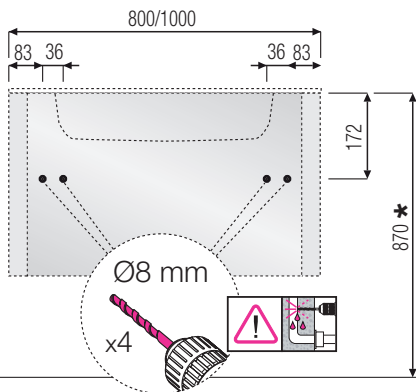

AM
·
PM

ISTRUZIONI DI MONTAGGIO
ASSEMBLY INSTRUCTIONS - ИНСТРУКЦИИ ПО МОНТАЖУ

BASE LAVABO SOTTOPIANO / BASE UNIT WITH UNDER-MOUNT BASIN / ТУМБА ДЛЯ ВСТРОЕННОЙ ПОД СТОЛЕШНИЦУ РАКОВИНЫ

BASE LAVABO SOTTOPIANO DECENTRATO DX / BASE UNIT WITH UNDER-MOUNT BASIN ON RIGHT SIDE
ТУМБА ДЛЯ ПРАВОСТОРОННЕЙ ВСТРОЕННОЙ ПОД СТОЛЕШНИЦУ РАКОВИНЫ

BASE LAVABO SOTTOPIANO DECENTRATO SX / BASE UNIT WITH UNDER-MOUNT BASIN ON LEFT SIDE
ТУМБА ДЛЯ ЛЕВОСТОРОННЕЙ ВСТРОЕННОЙ ПОД СТОЛЕШНИЦУ РАКОВИНЫ

*** MISURA CONSIGLIATA / RECOMMENDED DIMENSIONS / РЕКОМЕНДУЕМЫЕ РАЗМЕРЫ**

230W

a.

b.

c.

* MISURA CONSIGLIATA / RECOMMENDED DIMENSIONS / РЕКОМЕНДУЕМЫЕ РАЗМЕРЫ

- Art. MIRROR80 x 1
- Art. MIRROR100 x 2
- Art. MIRROR115 x 2
- Art. MIRROR125 x 2

ATTENZIONE!

Le morsettiere di giunzione non sono incluse. L'installazione richiede il coinvolgimento di personale qualificato. Fare sempre e comunque riferimento alle istruzioni inserite nella confezione imballo del faretto stesso.