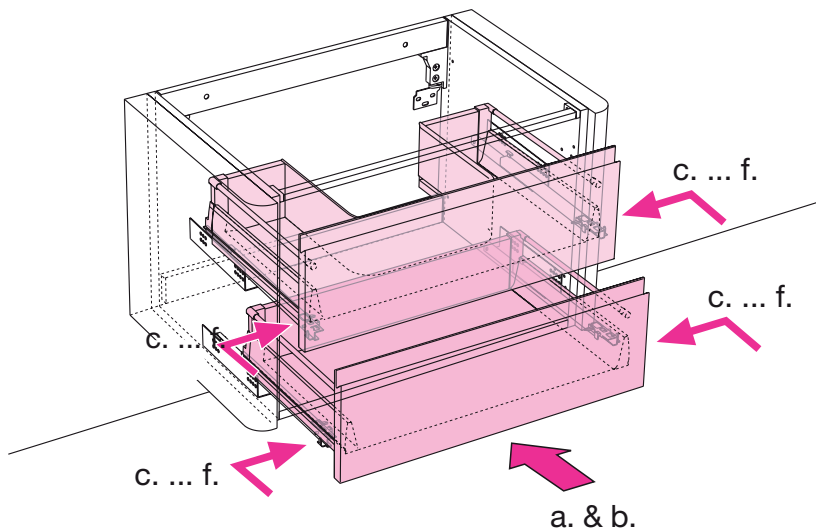

BASE LAVABO SOTTOPIANO DECENTRATO SX / BASE UNIT WITH UNDER-MOUNT BASIN ON LEFT SIDE
ТУМБА ДЛЯ ЛЕВОСТОРОННЕЙ ВСТРОЕННОЙ ПОД СТОЛЕШНИЦУ РАКОВИНЫ

*** MISURA CONSIGLIATA / RECOMMENDED DIMENSIONS / РЕКОМЕНДУЕМЫЕ РАЗМЕРЫ**

COLONNE sospese / Suspended COLUMNS / ШКАФЫ-КОЛОННЫ подвесные

SPECCHIERE contenitore / MIRROR cabinets / ЗЕРКАЛЬНЫЙ шкаф

*** MISURA CONSIGLIATA / RECOMMENDED DIMENSIONS / РЕКОМЕНДУЕМЫЕ РАЗМЕРЫ**

MONTAGGIO CASSETTO / DRAWER ASSEMBLY / УСТАНОВКА ЯЩИКА

REGOLAZIONE CASSETTO / DRAWER ADJUSTMENT / РЕГУЛИРОВКА ЯЩИКА

ATTENZIONE! ⚡ L'installazione richiede il coinvolgimento di personale qualificato. Fare sempre e comunque riferimento alle istruzioni inserite nella confezione imballo del faretto stesso.