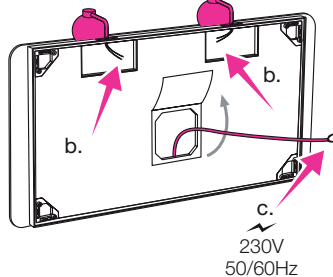

230W

a.

b.

c.

* MISURA CONSIGLIATA / RECOMMENDED DIMENSIONS / РЕКОМЕНДУЕМЫЕ РАЗМЕРЫ

- Art. MIRROR80 x 1
- Art. MIRROR100 x 2
- Art. MIRROR115 x 2
- Art. MIRROR125 x 2

ATTENZIONE!

Le morsettiere di giunzione non sono incluse. L'installazione richiede il coinvolgimento di personale qualificato. Fare sempre e comunque riferimento alle istruzioni inserite nella confezione imballo del faretto stesso.

CAUTION!

Terminal blocks not included. Installation must be done by professional installers. Always refer to the instructions contained in the spotlight box.

ВНИМАНИЕ!

В комплектацию не входят зажимы. Установка должна производиться только квалифицированными рабочими. Обязательно прочитайте инструкции, находящиеся в упаковке подсветки.