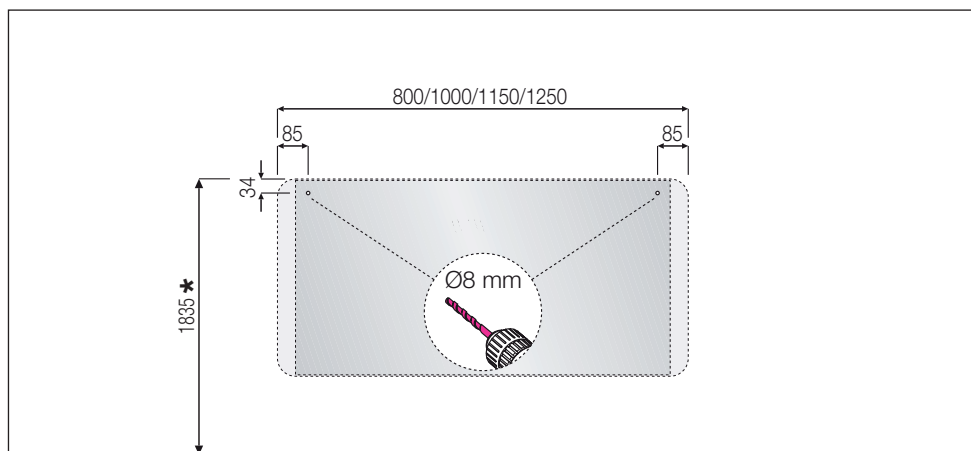

230W

a.

b.

c.

* MISURA CONSIGLIATA / RECOMMENDED DIMENSIONS / РЕКОМЕНДУЕМЫЕ РАЗМЕРЫ

- Art. MIRROR80 x 1
- Art. MIRROR100 x 2
- Art. MIRROR115 x 2
- Art. MIRROR125 x 2

ATTENZIONE!

Le morsettiere di giunzione non sono incluse. L'installazione richiede il coinvolgimento di personale qualificato. Fare sempre e comunque riferimento alle istruzioni inserite nella confezione imballo del faretto stesso.