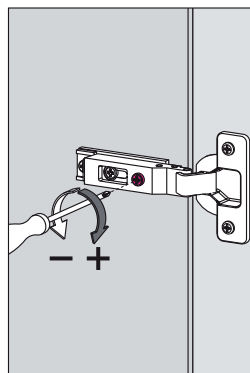

BASE LAVABO SOTTOPIANO DECENTRATO SX / BASE UNIT WITH UNDER-MOUNT BASIN ON LEFT SIDE
ТУМБА ДЛЯ ЛЕВОСТОРОННЕЙ ВСТРОЕННОЙ ПОД СТОЛЕШНИЦУ РАКОВИНЫ

*** MISURA CONSIGLIATA / RECOMMENDED DIMENSIONS / РЕКОМЕНДУЕМЫЕ РАЗМЕРЫ**

COLONNE sospese / Suspended COLUMNS / ШКАФЫ-КОЛОННЫ подвесные

SPECCHIERE contenitore / MIRROR cabinets / ЗЕРКАЛЬНЫЙ шкаф

*** MISURA CONSIGLIATA / RECOMMENDED DIMENSIONS / РЕКОМЕНДУЕМЫЕ РАЗМЕРЫ**

MONTAGGIO CASSETTO / DRAWER ASSEMBLY / УСТАНОВКА ЯЩИКА

REGOLAZIONE CASSETTO / DRAWER ADJUSTMENT / РЕГУЛИРОВКА ЯЩИКА

ATTENZIONE! ⚡ L'installazione richiede il coinvolgimento di personale qualificato. Fare sempre e comunque riferimento alle istruzioni inserite nella confezione imballo del faretto stesso.