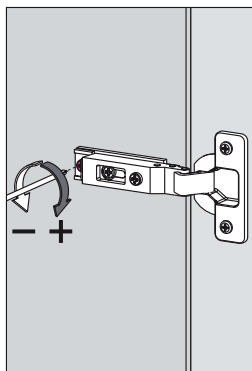

BASE LAVABO SOTTOPIANO DECENTRATO SX / BASE UNIT WITH UNDER-MOUNT BASIN ON LEFT SIDE
ТУМБА ДЛЯ ЛЕВОСТОРОННЕЙ ВСТРОЕННОЙ ПОД СТОЛЕШНИЦУ РАКОВИНЫ

*** MISURA CONSIGLIATA / RECOMMENDED DIMENSIONS / РЕКОМЕНДУЕМЫЕ РАЗМЕРЫ**

COLONNE sospese / Suspended COLUMNS / ШКАФЫ-КОЛОННЫ подвесные

SPECCHIERE contenitore / MIRROR cabinets / ЗЕРКАЛЬНЫЙ шкаф

*** MISURA CONSIGLIATA / RECOMMENDED DIMENSIONS / РЕКОМЕНДУЕМЫЕ РАЗМЕРЫ**

MONTAGGIO CASSETTO / DRAWER ASSEMBLY / УСТАНОВКА ЯЩИКА

REGOLAZIONE CASSETTO / DRAWER ADJUSTMENT / РЕГУЛИРОВКА ЯЩИКА

ATTENZIONE! ⚡ L'installazione richiede il coinvolgimento di personale qualificato. Fare sempre e comunque riferimento alle istruzioni inserite nella confezione imballo del faretto stesso.