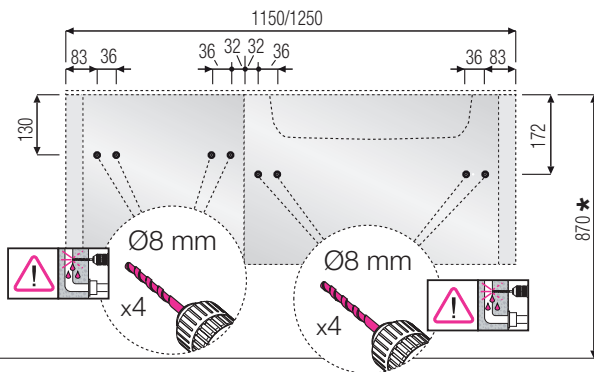

AM
·
PM

ISTRUZIONI DI MONTAGGIO
ASSEMBLY INSTRUCTIONS - ИНСТРУКЦИИ ПО МОНТАЖУ

BASE LAVABO SOTTOPIANO / BASE UNIT WITH UNDER-MOUNT BASIN / ТУМБА ДЛЯ ВСТРОЕННОЙ ПОД СТОЛЕШНИЦУ РАКОВИНЫ

BASE LAVABO SOTTOPIANO DECENTRATO DX / BASE UNIT WITH UNDER-MOUNT BASIN ON RIGHT SIDE
ТУМБА ДЛЯ ПРАВОСТОРОННЕЙ ВСТРОЕННОЙ ПОД СТОЛЕШНИЦУ РАКОВИНЫ

BASE LAVABO SOTTOPIANO DECENTRATO SX / BASE UNIT WITH UNDER-MOUNT BASIN ON LEFT SIDE
ТУМБА ДЛЯ ЛЕВОСТОРОННЕЙ ВСТРОЕННОЙ ПОД СТОЛЕШНИЦУ РАКОВИНЫ

*** MISURA CONSIGLIATA / RECOMMENDED DIMENSIONS / РЕКОМЕНДУЕМЫЕ РАЗМЕРЫ**

COLONNE sospese / Suspended COLUMNS / ШКАФЫ-КОЛОННЫ подвесные

SPECCHIERE contenitore / MIRROR cabinets / ЗЕРКАЛЬНЫЙ шкаф

*** MISURA CONSIGLIATA / RECOMMENDED DIMENSIONS / РЕКОМЕНДУЕМЫЕ РАЗМЕРЫ**

MONTAGGIO CASSETTO / DRAWER ASSEMBLY / УСТАНОВКА ЯЩИКА

230W

a.

b.

c.

* MISURA CONSIGLIATA / RECOMMENDED DIMENSIONS / РЕКОМЕНДУЕМЫЕ РАЗМЕРЫ

- Art. MIRROR80 x 1
- Art. MIRROR100 x 2
- Art. MIRROR115 x 2
- Art. MIRROR125 x 2

ATTENZIONE!

Le morsettiere di giunzione non sono incluse. L'installazione richiede il coinvolgimento di personale qualificato. Fare sempre e comunque riferimento alle istruzioni inserite nella confezione imballo del faretto stesso.