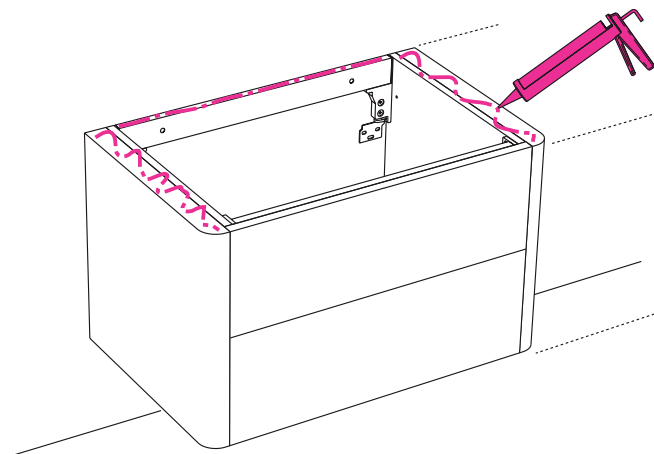

BASE LAVABO SOTTOPIANO DECENTRATO SX / BASE UNIT WITH UNDER-MOUNT BASIN ON LEFT SIDE
ТУМБА ДЛЯ ЛЕВОСТОРОННЕЙ ВСТРОЕННОЙ ПОД СТОЛЕШНИЦУ РАКОВИНЫ

*** MISURA CONSIGLIATA / RECOMMENDED DIMENSIONS / РЕКОМЕНДУЕМЫЕ РАЗМЕРЫ**

COLONNE sospese / Suspended COLUMNS / ШКАФЫ-КОЛОННЫ подвесные

SPECCHIERE contenitore / MIRROR cabinets / ЗЕРКАЛЬНЫЙ шкаф

*** MISURA CONSIGLIATA / RECOMMENDED DIMENSIONS / РЕКОМЕНДУЕМЫЕ РАЗМЕРЫ**

MONTAGGIO CASSETTO / DRAWER ASSEMBLY / УСТАНОВКА ЯЩИКА

REGOLAZIONE CASSETTO / DRAWER ADJUSTMENT / РЕГУЛИРОВКА ЯЩИКА

ATTENZIONE! ⚡ L'installazione richiede il coinvolgimento di personale qualificato. Fare sempre e comunque riferimento alle istruzioni inserite nella confezione imballo del faretto stesso.