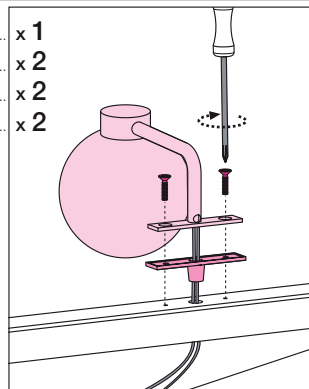

230W

a.

b.

c.

* MISURA CONSIGLIATA / RECOMMENDED DIMENSIONS / РЕКОМЕНДУЕМЫЕ РАЗМЕРЫ

- Art. MIRROR80 x 1
- Art. MIRROR100 x 2
- Art. MIRROR115 x 2
- Art. MIRROR125 x 2

ATTENZIONE!

Le morsettiere di giunzione non sono incluse. L'installazione richiede il coinvolgimento di personale qualificato. Fare sempre e comunque riferimento alle istruzioni inserite nella confezione imballo del faretto stesso.