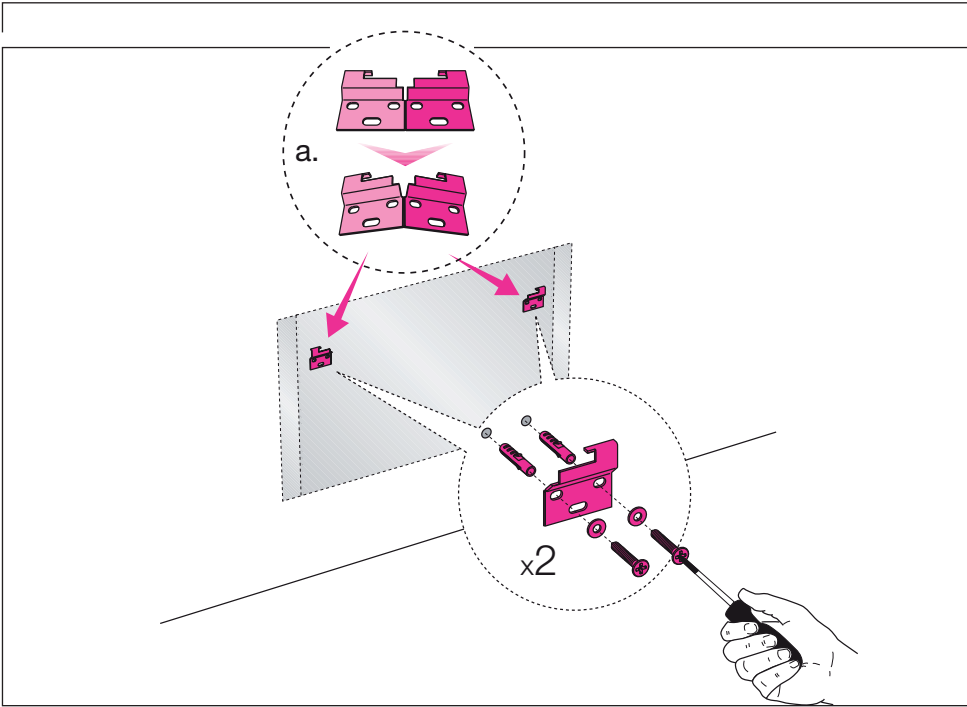

AM
·
PM

ISTRUZIONI DI MONTAGGIO
ASSEMBLY INSTRUCTIONS - ИНСТРУКЦИИ ПО МОНТАЖУ

BASE LAVABO SOTTOPIANO / BASE UNIT WITH UNDER-MOUNT BASIN / ТУМБА ДЛЯ ВСТРОЕННОЙ ПОД СТОЛЕШНИЦУ РАКОВИНЫ

BASE LAVABO SOTTOPIANO DECENTRATO DX / BASE UNIT WITH UNDER-MOUNT BASIN ON RIGHT SIDE
ТУМБА ДЛЯ ПРАВОСТОРОННЕЙ ВСТРОЕННОЙ ПОД СТОЛЕШНИЦУ РАКОВИНЫ

BASE LAVABO SOTTOPIANO DECENTRATO SX / BASE UNIT WITH UNDER-MOUNT BASIN ON LEFT SIDE
ТУМБА ДЛЯ ЛЕВОСТОРОННЕЙ ВСТРОЕННОЙ ПОД СТОЛЕШНИЦУ РАКОВИНЫ

*** MISURA CONSIGLIATA / RECOMMENDED DIMENSIONS / РЕКОМЕНДУЕМЫЕ РАЗМЕРЫ**

COLONNE sospese / Suspended COLUMNS / ШКАФЫ-КОЛОННЫ подвесные

SPECCHIERE contenitore / MIRROR cabinets / ЗЕРКАЛЬНЫЙ шкаф

*** MISURA CONSIGLIATA / RECOMMENDED DIMENSIONS / РЕКОМЕНДУЕМЫЕ РАЗМЕРЫ**

MONTAGGIO CASSETTO / DRAWER ASSEMBLY / УСТАНОВКА ЯЩИКА

REGOLAZIONE CASSETTO / DRAWER ADJUSTMENT / РЕГУЛИРОВКА ЯЩИКА

ATTENZIONE! ⚡ L'installazione richiede il coinvolgimento di personale qualificato. Fare sempre e comunque riferimento alle istruzioni inserite nella confezione imballo del faretto stesso.