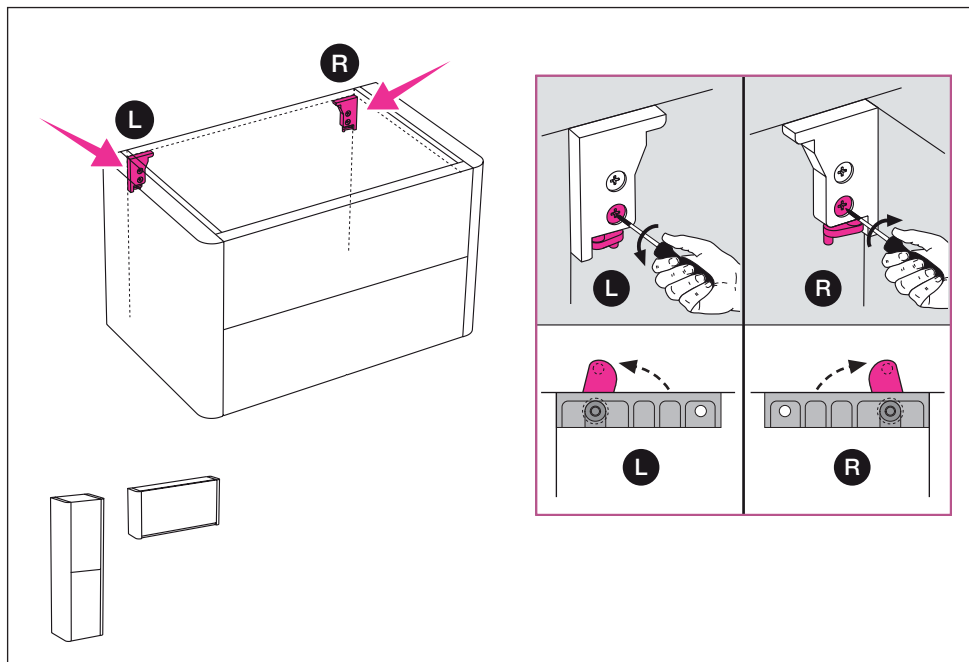

AM
·
PM

ISTRUZIONI DI MONTAGGIO
ASSEMBLY INSTRUCTIONS - ИНСТРУКЦИИ ПО МОНТАЖУ

BASE LAVABO SOTTOPIANO / BASE UNIT WITH UNDER-MOUNT BASIN / ТУМБА ДЛЯ ВСТРОЕННОЙ ПОД СТОЛЕШНИЦУ РАКОВИНЫ

BASE LAVABO SOTTOPIANO DECENTRATO DX / BASE UNIT WITH UNDER-MOUNT BASIN ON RIGHT SIDE
ТУМБА ДЛЯ ПРАВОСТОРОННЕЙ ВСТРОЕННОЙ ПОД СТОЛЕШНИЦУ РАКОВИНЫ

BASE LAVABO SOTTOPIANO DECENTRATO SX / BASE UNIT WITH UNDER-MOUNT BASIN ON LEFT SIDE
ТУМБА ДЛЯ ЛЕВОСТОРОННЕЙ ВСТРОЕННОЙ ПОД СТОЛЕШНИЦУ РАКОВИНЫ

*** MISURA CONSIGLIATA / RECOMMENDED DIMENSIONS / РЕКОМЕНДУЕМЫЕ РАЗМЕРЫ**

COLONNE sospese / Suspended COLUMNS / ШКАФЫ-КОЛОННЫ подвесные

SPECCHIERE contenitore / MIRROR cabinets / ЗЕРКАЛЬНЫЙ шкаф

*** MISURA CONSIGLIATA / RECOMMENDED DIMENSIONS / РЕКОМЕНДУЕМЫЕ РАЗМЕРЫ**

MONTAGGIO CASSETTO / DRAWER ASSEMBLY / УСТАНОВКА ЯЩИКА

REGOLAZIONE CASSETTO / DRAWER ADJUSTMENT / РЕГУЛИРОВКА ЯЩИКА

ATTENZIONE! ⚡ L'installazione richiede il coinvolgimento di personale qualificato. Fare sempre e comunque riferimento alle istruzioni inserite nella confezione imballo del faretto stesso.