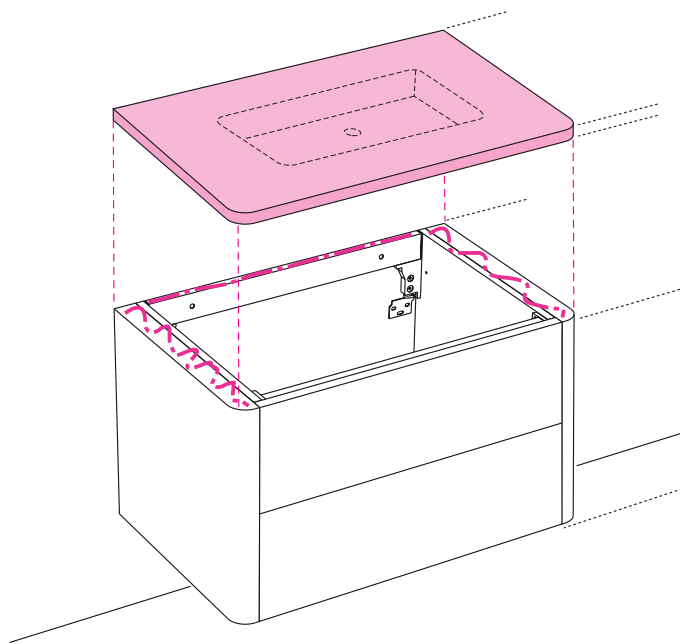

AM
·
PM

ISTRUZIONI DI MONTAGGIO
ASSEMBLY INSTRUCTIONS - ИНСТРУКЦИИ ПО МОНТАЖУ

BASE LAVABO SOTTOPIANO / BASE UNIT WITH UNDER-MOUNT BASIN / ТУМБА ДЛЯ ВСТРОЕННОЙ ПОД СТОЛЕШНИЦУ РАКОВИНЫ

BASE LAVABO SOTTOPIANO DECENTRATO DX / BASE UNIT WITH UNDER-MOUNT BASIN ON RIGHT SIDE
ТУМБА ДЛЯ ПРАВОСТОРОННЕЙ ВСТРОЕННОЙ ПОД СТОЛЕШНИЦУ РАКОВИНЫ

BASE LAVABO SOTTOPIANO DECENTRATO SX / BASE UNIT WITH UNDER-MOUNT BASIN ON LEFT SIDE
ТУМБА ДЛЯ ЛЕВОСТОРОННЕЙ ВСТРОЕННОЙ ПОД СТОЛЕШНИЦУ РАКОВИНЫ

*** MISURA CONSIGLIATA / RECOMMENDED DIMENSIONS / РЕКОМЕНДУЕМЫЕ РАЗМЕРЫ**

COLONNE sospese / Suspended COLUMNS / ШКАФЫ-КОЛОННЫ подвесные

SPECCHIERE contenitore / MIRROR cabinets / ЗЕРКАЛЬНЫЙ шкаф

*** MISURA CONSIGLIATA / RECOMMENDED DIMENSIONS / РЕКОМЕНДУЕМЫЕ РАЗМЕРЫ**

MONTAGGIO CASSETTO / DRAWER ASSEMBLY / УСТАНОВКА ЯЩИКА

REGOLAZIONE CASSETTO / DRAWER ADJUSTMENT / РЕГУЛИРОВКА ЯЩИКА

ATTENZIONE! ⚡ L'installazione richiede il coinvolgimento di personale qualificato. Fare sempre e comunque riferimento alle istruzioni inserite nella confezione imballo del faretto stesso.