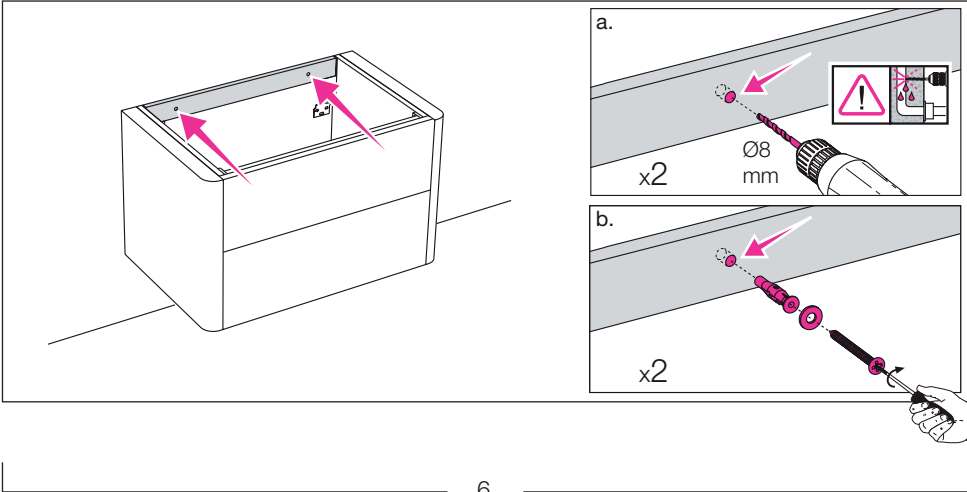

BASE LAVABO SOTTOPIANO DECENTRATO SX / BASE UNIT WITH UNDER-MOUNT BASIN ON LEFT SIDE
ТУМБА ДЛЯ ЛЕВОСТОРОННЕЙ ВСТРОЕННОЙ ПОД СТОЛЕШНИЦУ РАКОВИНЫ

*** MISURA CONSIGLIATA / RECOMMENDED DIMENSIONS / РЕКОМЕНДУЕМЫЕ РАЗМЕРЫ**

COLONNE sospese / Suspended COLUMNS / ШКАФЫ-КОЛОННЫ подвесные

SPECCHIERE contenitore / MIRROR cabinets / ЗЕРКАЛЬНЫЙ шкаф

*** MISURA CONSIGLIATA / RECOMMENDED DIMENSIONS / РЕКОМЕНДУЕМЫЕ РАЗМЕРЫ**

MONTAGGIO CASSETTO / DRAWER ASSEMBLY / УСТАНОВКА ЯЩИКА

REGOLAZIONE CASSETTO / DRAWER ADJUSTMENT / РЕГУЛИРОВКА ЯЩИКА

ATTENZIONE! ⚡ L'installazione richiede il coinvolgimento di personale qualificato. Fare sempre e comunque riferimento alle istruzioni inserite nella confezione imballo del faretto stesso.