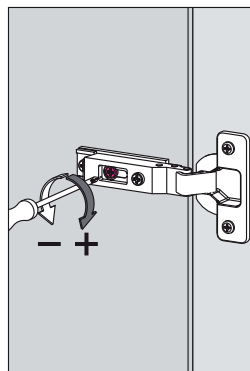

BASE LAVABO SOTTOPIANO DECENTRATO SX / BASE UNIT WITH UNDER-MOUNT BASIN ON LEFT SIDE
ТУМБА ДЛЯ ЛЕВОСТОРОННЕЙ ВСТРОЕННОЙ ПОД СТОЛЕШНИЦУ РАКОВИНЫ

*** MISURA CONSIGLIATA / RECOMMENDED DIMENSIONS / РЕКОМЕНДУЕМЫЕ РАЗМЕРЫ**

COLONNE sospese / Suspended COLUMNS / ШКАФЫ-КОЛОННЫ подвесные

SPECCHIERE contenitore / MIRROR cabinets / ЗЕРКАЛЬНЫЙ шкаф

*** MISURA CONSIGLIATA / RECOMMENDED DIMENSIONS / РЕКОМЕНДУЕМЫЕ РАЗМЕРЫ**

MONTAGGIO CASSETTO / DRAWER ASSEMBLY / УСТАНОВКА ЯЩИКА

REGOLAZIONE CASSETTO / DRAWER ADJUSTMENT / РЕГУЛИРОВКА ЯЩИКА

ATTENZIONE! ⚡ L'installazione richiede il coinvolgimento di personale qualificato. Fare sempre e comunque riferimento alle istruzioni inserite nella confezione imballo del faretto stesso.