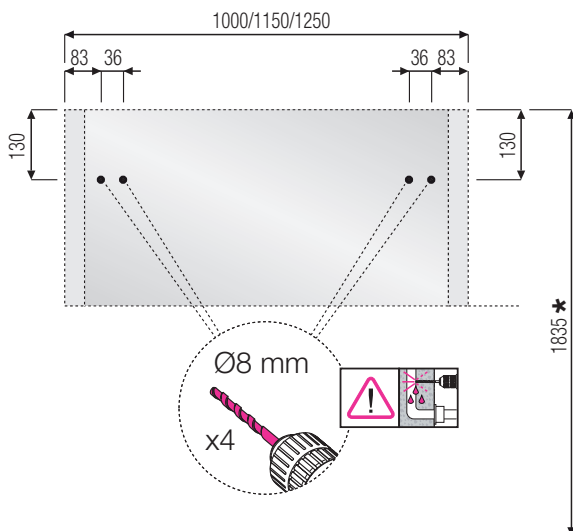

AM
·
PM

ISTRUZIONI DI MONTAGGIO
ASSEMBLY INSTRUCTIONS - ИНСТРУКЦИИ ПО МОНТАЖУ

BASE LAVABO SOTTOPIANO / BASE UNIT WITH UNDER-MOUNT BASIN / ТУМБА ДЛЯ ВСТРОЕННОЙ ПОД СТОЛЕШНИЦУ РАКОВИНЫ

BASE LAVABO SOTTOPIANO DECENTRATO DX / BASE UNIT WITH UNDER-MOUNT BASIN ON RIGHT SIDE
ТУМБА ДЛЯ ПРАВОСТОРОННЕЙ ВСТРОЕННОЙ ПОД СТОЛЕШНИЦУ РАКОВИНЫ

BASE LAVABO SOTTOPIANO DECENTRATO SX / BASE UNIT WITH UNDER-MOUNT BASIN ON LEFT SIDE
ТУМБА ДЛЯ ЛЕВОСТОРОННЕЙ ВСТРОЕННОЙ ПОД СТОЛЕШНИЦУ РАКОВИНЫ

*** MISURA CONSIGLIATA / RECOMMENDED DIMENSIONS / РЕКОМЕНДУЕМЫЕ РАЗМЕРЫ**

COLONNE sospese / Suspended COLUMNS / ШКАФЫ-КОЛОННЫ подвесные

SPECCHIERE contenitore / MIRROR cabinets / ЗЕРКАЛЬНЫЙ шкаф

*** MISURA CONSIGLIATA / RECOMMENDED DIMENSIONS / РЕКОМЕНДУЕМЫЕ РАЗМЕРЫ**

MONTAGGIO CASSETTO / DRAWER ASSEMBLY / УСТАНОВКА ЯЩИКА

230W

a.

b.

c.

* MISURA CONSIGLIATA / RECOMMENDED DIMENSIONS / РЕКОМЕНДУЕМЫЕ РАЗМЕРЫ

- Art. MIRROR80 x 1
- Art. MIRROR100 x 2
- Art. MIRROR115 x 2
- Art. MIRROR125 x 2

ATTENZIONE!

Le morsettiere di giunzione non sono incluse. L'installazione richiede il coinvolgimento di personale qualificato. Fare sempre e comunque riferimento alle istruzioni inserite nella confezione imballo del faretto stesso.