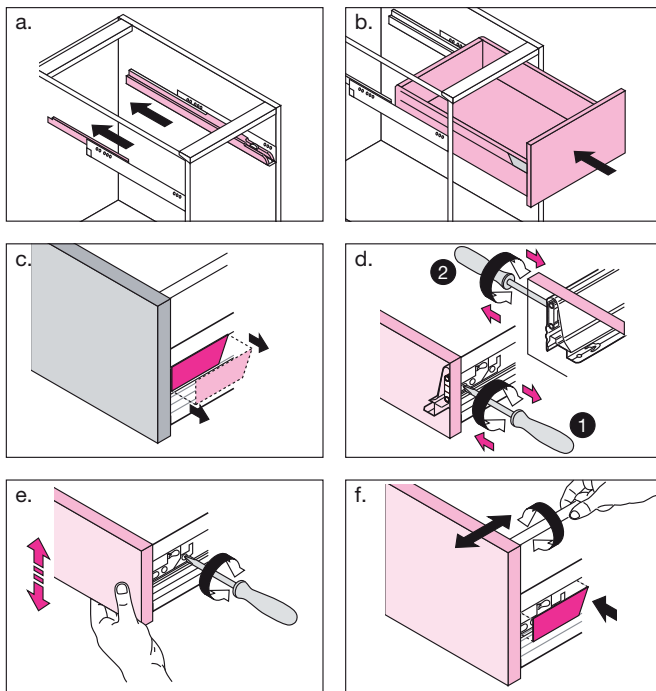

BASE LAVABO SOTTOPIANO DECENTRATO SX / BASE UNIT WITH UNDER-MOUNT BASIN ON LEFT SIDE
ТУМБА ДЛЯ ЛЕВОСТОРОННЕЙ ВСТРОЕННОЙ ПОД СТОЛЕШНИЦУ РАКОВИНЫ

*** MISURA CONSIGLIATA / RECOMMENDED DIMENSIONS / РЕКОМЕНДУЕМЫЕ РАЗМЕРЫ**

COLONNE sospese / Suspended COLUMNS / ШКАФЫ-КОЛОННЫ подвесные

SPECCHIERE contenitore / MIRROR cabinets / ЗЕРКАЛЬНЫЙ шкаф

*** MISURA CONSIGLIATA / RECOMMENDED DIMENSIONS / РЕКОМЕНДУЕМЫЕ РАЗМЕРЫ**

MONTAGGIO CASSETTO / DRAWER ASSEMBLY / УСТАНОВКА ЯЩИКА

REGOLAZIONE CASSETTO / DRAWER ADJUSTMENT / РЕГУЛИРОВКА ЯЩИКА

ATTENZIONE! ⚡ L'installazione richiede il coinvolgimento di personale qualificato. Fare sempre e comunque riferimento alle istruzioni inserite nella confezione imballo del faretto stesso.