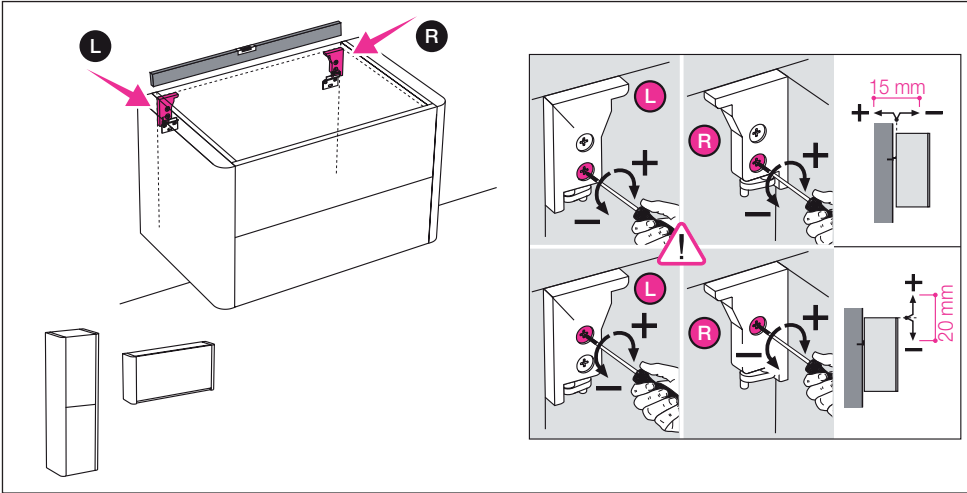

BASE LAVABO SOTTOPIANO DECENTRATO SX / BASE UNIT WITH UNDER-MOUNT BASIN ON LEFT SIDE
ТУМБА ДЛЯ ЛЕВОСТОРОННЕЙ ВСТРОЕННОЙ ПОД СТОЛЕШНИЦУ РАКОВИНЫ

*** MISURA CONSIGLIATA / RECOMMENDED DIMENSIONS / РЕКОМЕНДУЕМЫЕ РАЗМЕРЫ**

COLONNE sospese / Suspended COLUMNS / ШКАФЫ-КОЛОННЫ подвесные

SPECCHIERE contenitore / MIRROR cabinets / ЗЕРКАЛЬНЫЙ шкаф

*** MISURA CONSIGLIATA / RECOMMENDED DIMENSIONS / РЕКОМЕНДУЕМЫЕ РАЗМЕРЫ**

MONTAGGIO CASSETTO / DRAWER ASSEMBLY / УСТАНОВКА ЯЩИКА

REGOLAZIONE CASSETTO / DRAWER ADJUSTMENT / РЕГУЛИРОВКА ЯЩИКА

ATTENZIONE! ⚡ L'installazione richiede il coinvolgimento di personale qualificato. Fare sempre e comunque riferimento alle istruzioni inserite nella confezione imballo del faretto stesso.