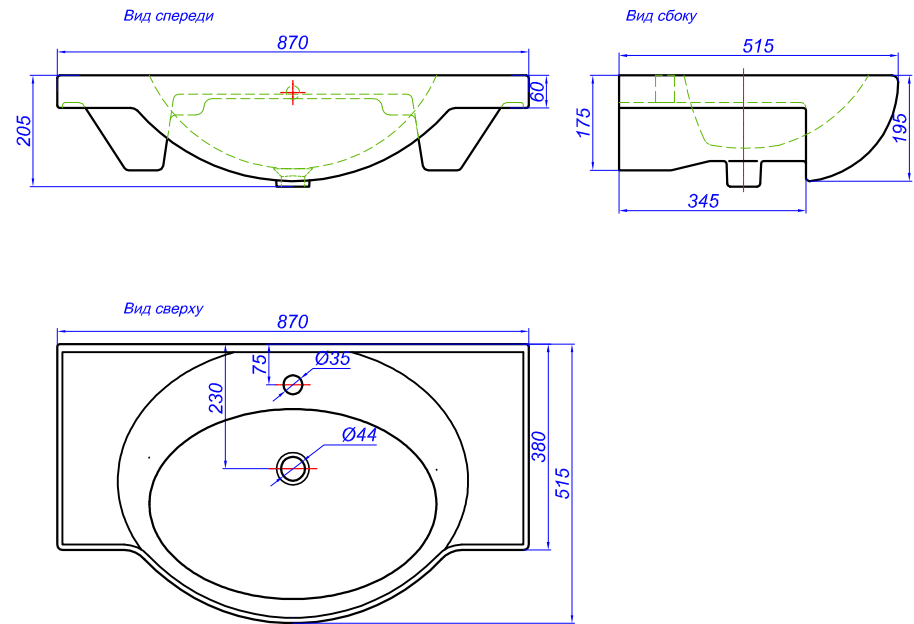

"Барселона Люкс 85"

T - место подвода воды и слив