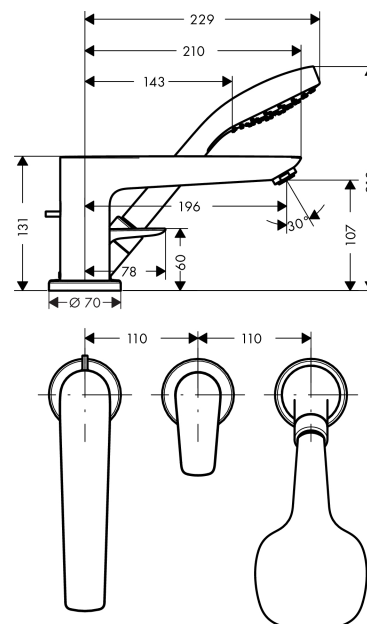

Talis E

Смеситель на край ванны, на 3 отверстия

Поверхности : хром Артикулный номер: 71730000

Описание

Характеристики

- выступ 229 мм
- вид соединения: скрытая часть
- обычная и душевая струя
- расход воды: 20 л/мин
- керамический узел смешивания
- регулируемое ограничение температуры
- с переключателем вакуумного типа
- клапан обратного тока воды
- максимальная длина ручного душа в вытянутом состоянии: 1,10 м
- комплект поставки: рукоятка, розетки, излив на ванну с переключателем, керамический картридж, набор шлангов Secuflex

Состоит из

- Ручной душ Croma Select E 1jet (#26814XXX)

Необходимые принадлежности

- Скрытая часть смесителя на 3 отверстия на край ванны, 1/2" (#13437XXX)

Технология

Продукт

Чертеж

Talis E

Смеситель на край ванны, на 3 отверстия

Поверхности : хром Артикульный номер: 71730000

График расхода воды