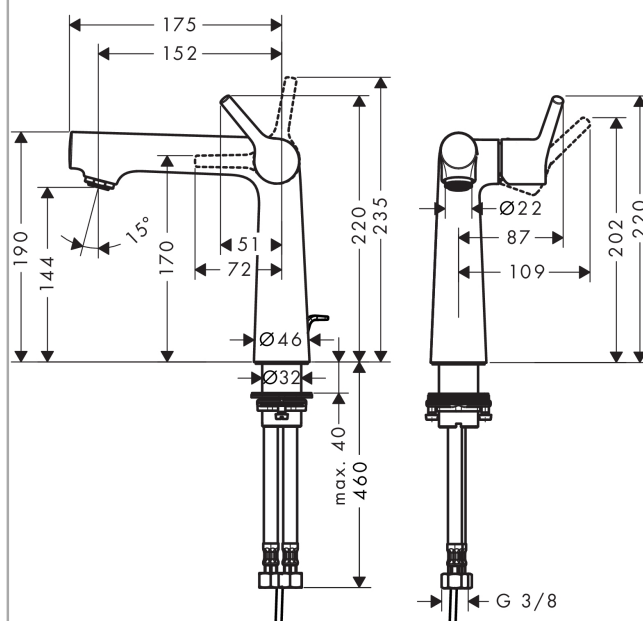

Talis S

Смеситель для раковины 140, однорычажный, со сливным гарнитуром

Поверхности : хром Артикулный номер: 72113000

Описание

Характеристики

- ComfortZone 140
- выступ 152 мм
- обычная струя
- расход воды: 5 л/мин
- керамический узел смешивания
- регулируемое ограничение температуры
- подходит для проточных водонагревателей
- класс шума: I

Технология

Продукт

Чертеж

График расхода воды